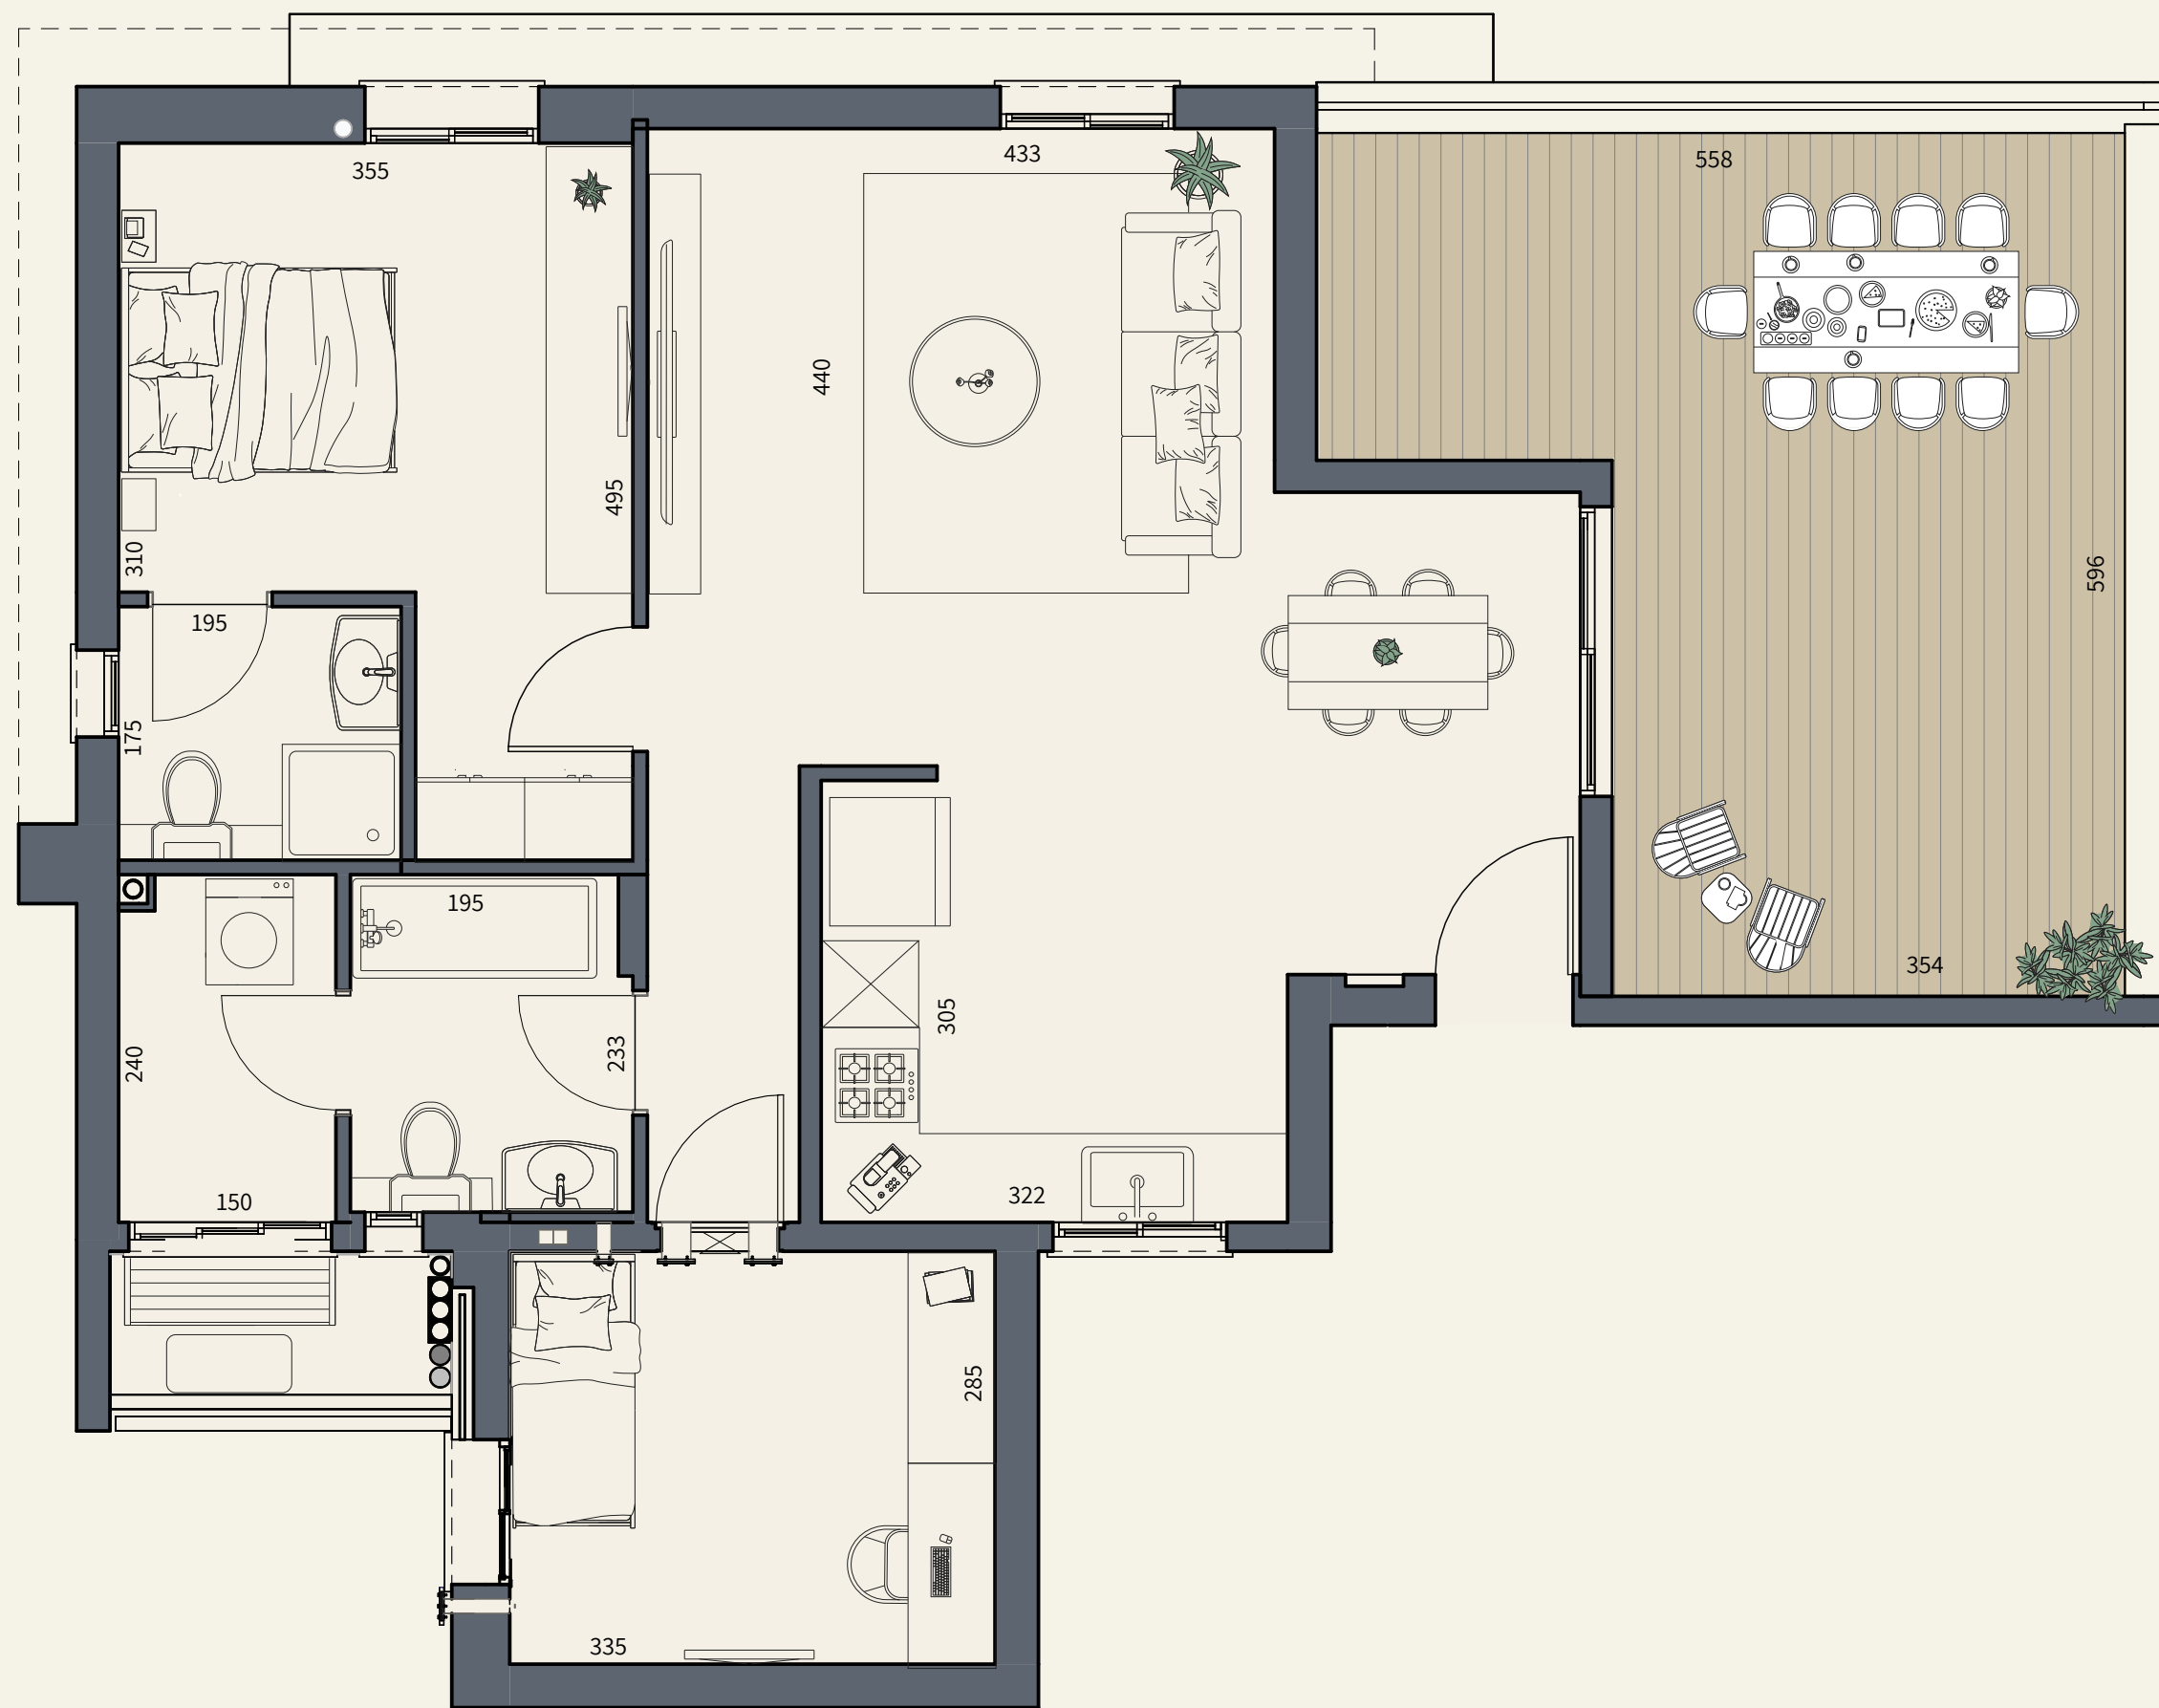

נופי בראשית

הנוף הזה הוא בשבילך

בניין יהלום | קומה 6

דירה 15 | פנטהאוז פרימיום

***8134**

הבניין

- 13 בניינים בעיצוב מודרני ומתקדם
- איכות בניה בסטנדרטים גבוהים ביותר
- פיתוח סביבתי מושלם הכולל רחבת כניסה: נגישה, מעוצבת ומטופחת
- לובי כניסה יוקרתי
- לובי קומתי מפואר
- חניה פרטית
- מחסן אופציונלי

הדירה

- דלת ביטחון מעוצבת בכניסה
- דלתות פנים במבחר גוונים לבחירת הרוכש
- ריצוף פורצלן יוקרתי 120x60 / 80x80 בכל הדירה, למעט בחדרי הרחצה ובחדר השירות
- תריסי גלילה חשמליים בסלון ובחדרי השינה
- הכנה למזגן מיני מרכזי
- הכנה לרשת תקשורת בכל חדר
- חיבור חשמל תלת פאזי
- יחידת הורים מפנקת עם חדר רחצה צמוד

- נקודת מים
- הכנה לנקודת תקשורת
- ריצוף פורצלן דמוי דק
- מעקה זכוכית עם מאחז אלומיניום