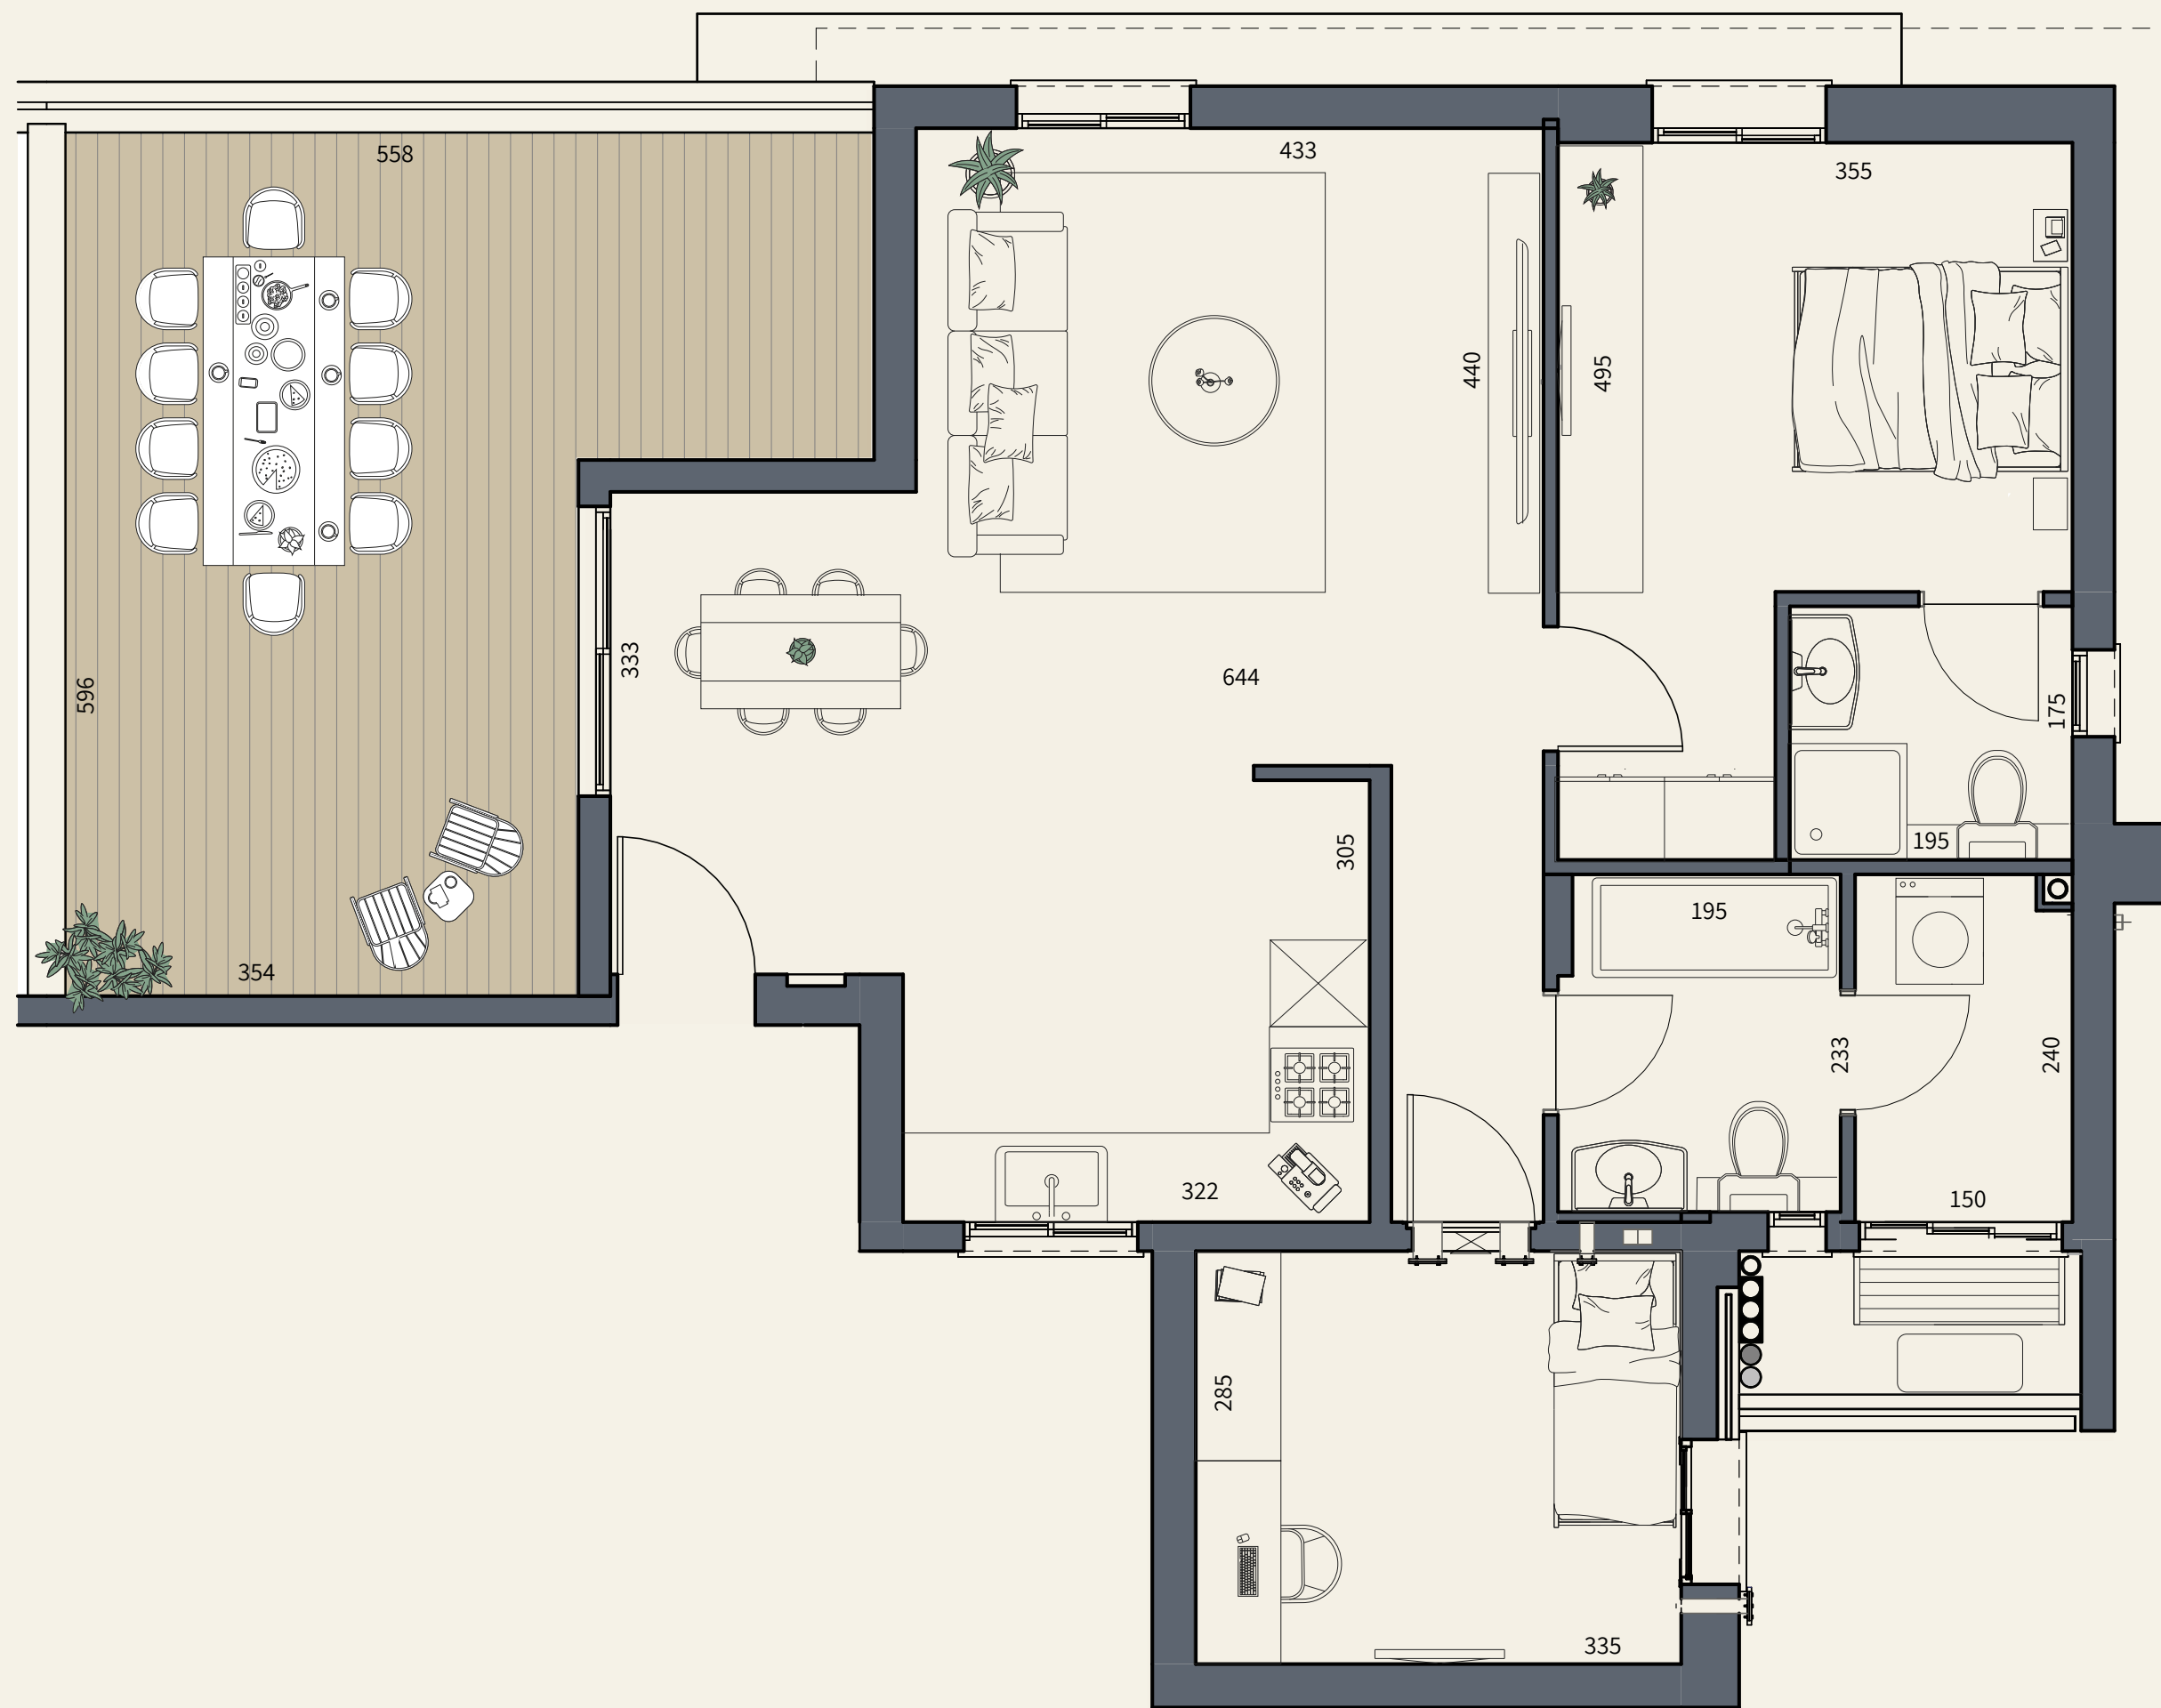

נופי בראשית

הנוף הזה הוא בשבילך

בניין יהלום | קומה 6

דירה 14 | פנטהאוז פרימיום

***8134**

הבניין

- 13 בניינים בעיצוב מודרני ומתקדם
- איכות בניה בסטנדרטים הגבוהים ביותר
- פיתוח סביבתי מושלם הכולל רחבת כניסה: נגישה, מעוצבת ומטופחת
- לובי כניסה יוקרתי
- לובי קומתי מפואר
- חניה פרטית
- מחסן אופציונלי

הדירה

- דלת ביטחון מעוצבת בכניסה
- דלתות פנים במבחר גוונים לבחירת הרוכש
- ריצוף פורצלן יוקרתי 120x60 / 80x80 בכל הדירה, למעט בחדרי הרחצה ובחדר השירות
- תריסי גלילה חשמליים בסלון ובחדרי השינה
- הכנה למזגן מיני מרכזי
- הכנה לרשת תקשורת בכל חדר
- חיבור חשמל תלת פאזי
- יחידת הורים מפנקת עם חדר רחצה צמוד

- נקודת מים
- הכנה לנקודת תקשורת
- ריצוף פורצלן דמוי דק
- מעקה זכוכית עם מאחז אלומיניום