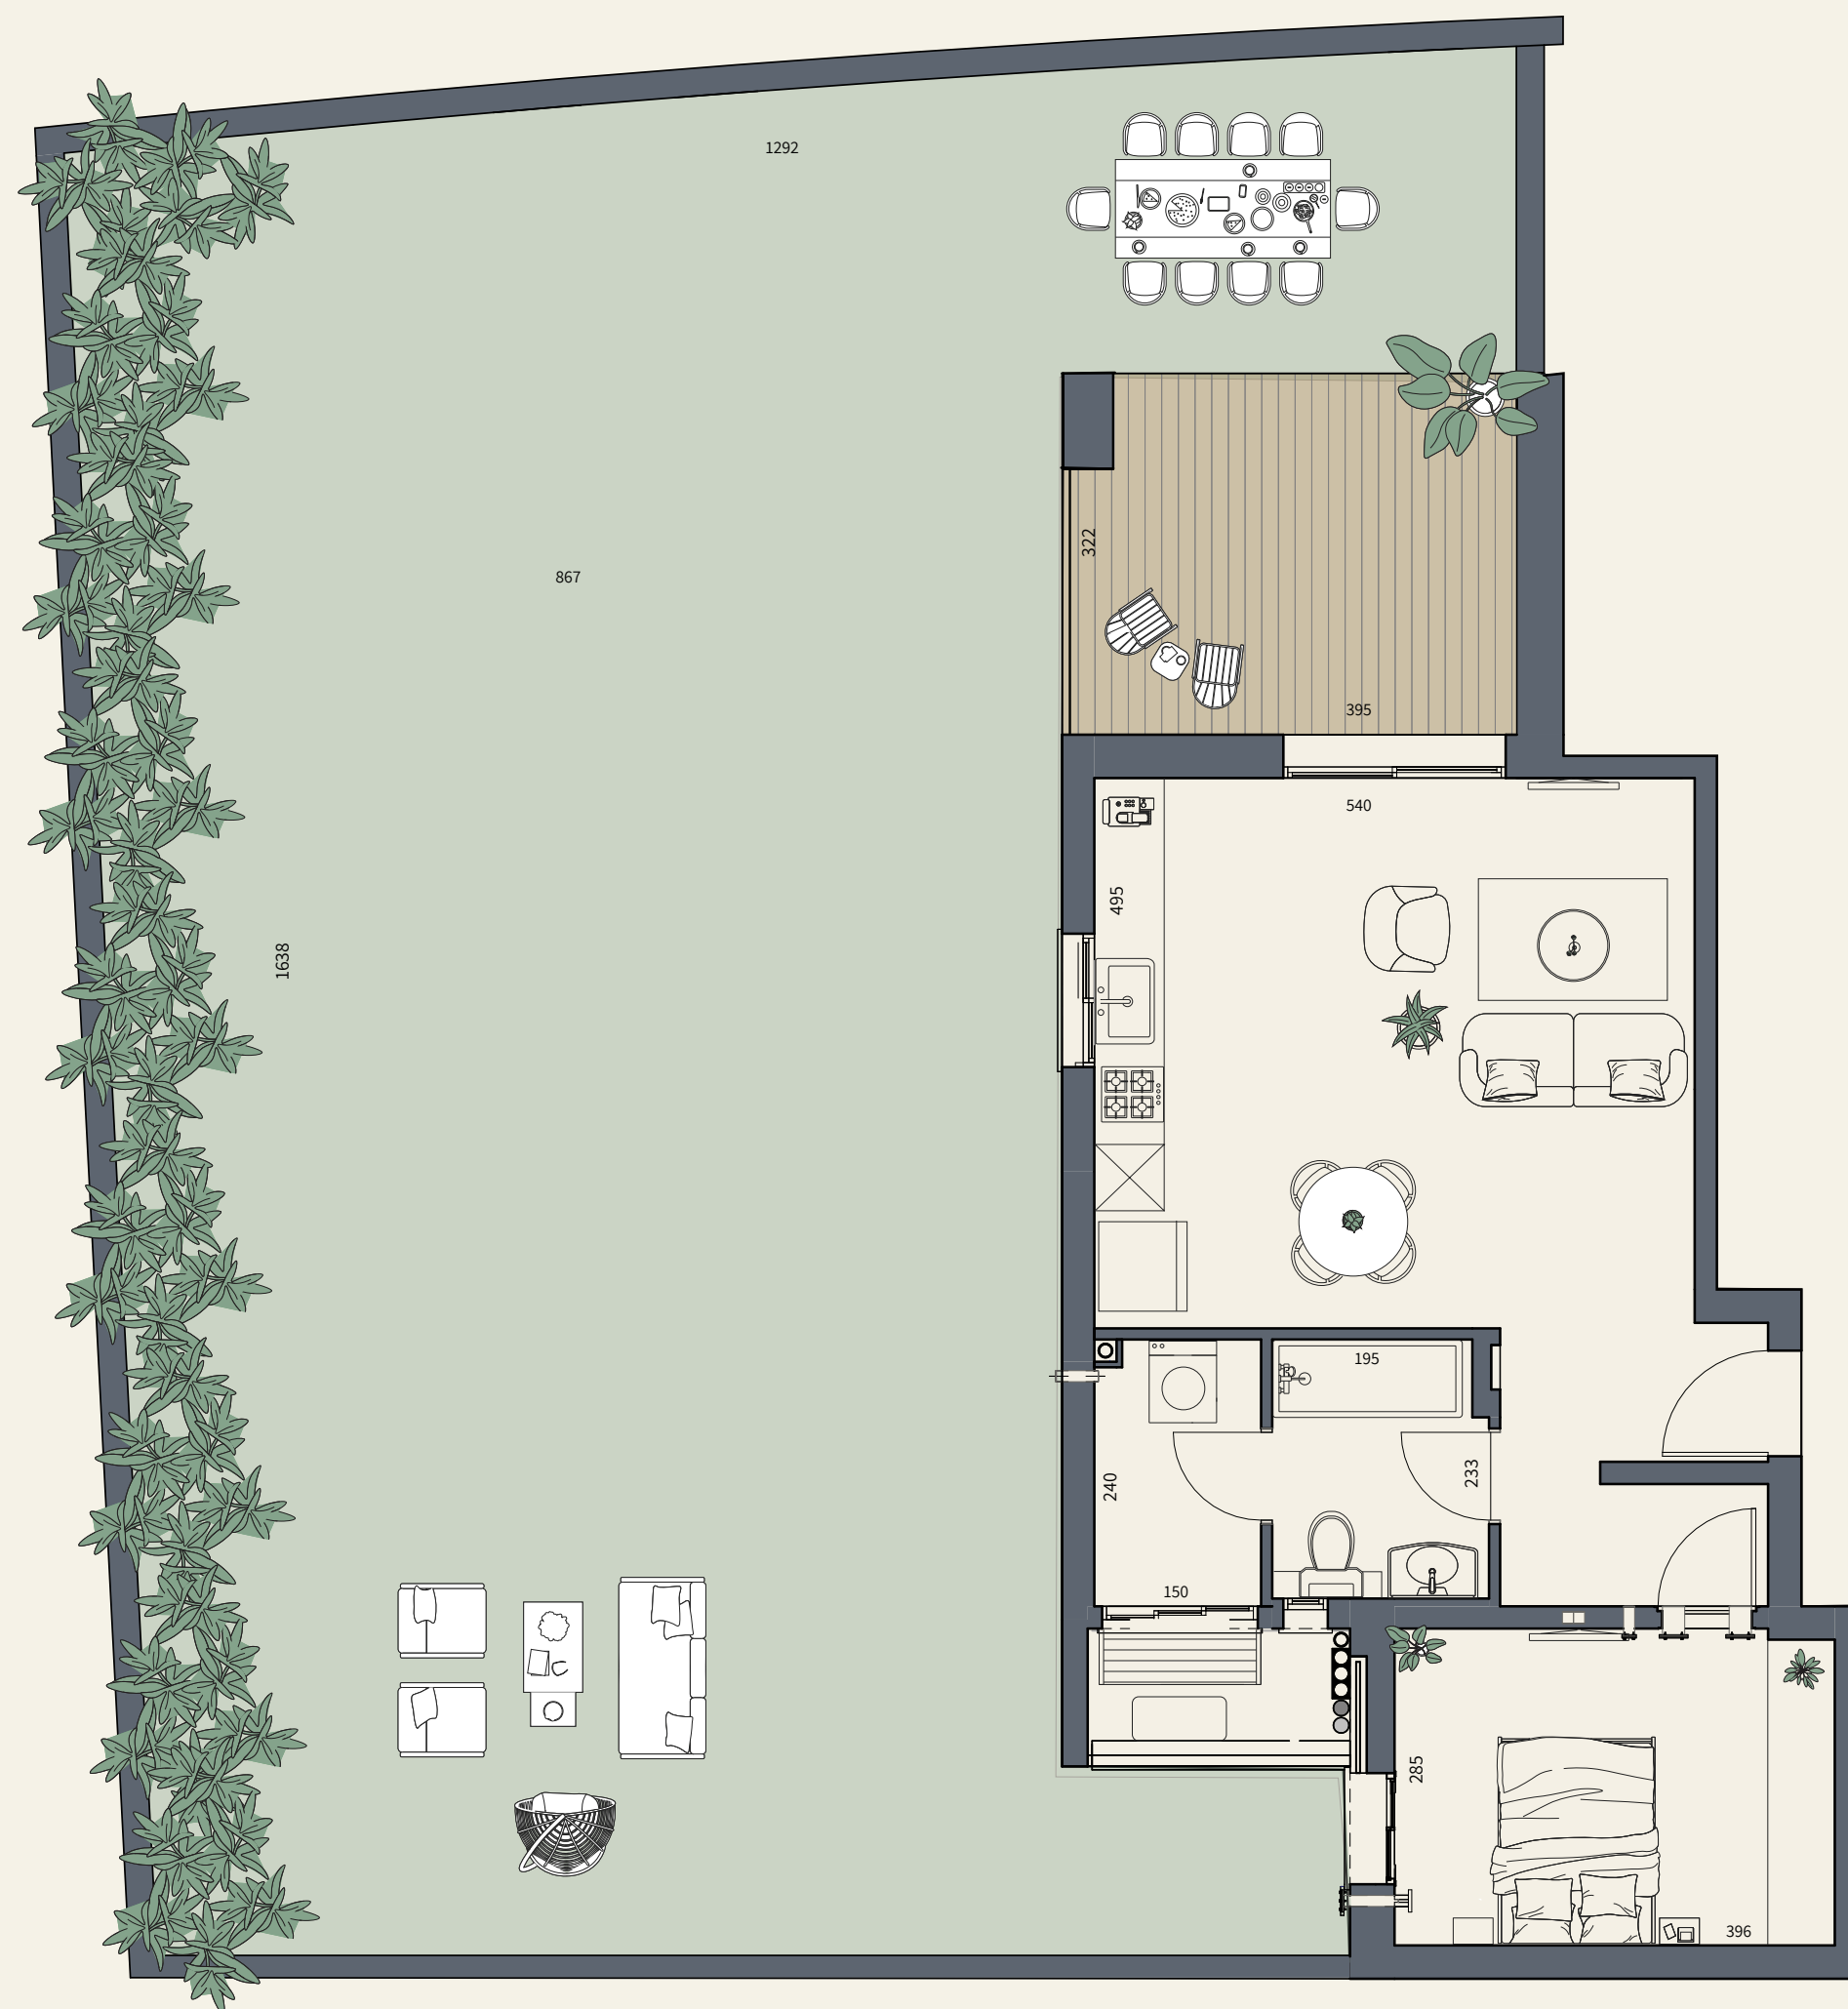

נופי ברשאית

הנוף הזה הוא בשבילך

בניין יהלום | קומת קרקע

דירה 3 | דירת גן LUXURY

*8134

הבניין

- 13 בניינים בעיצוב מודרני ומתקדם
- איכות בניה בסטנדרטים הגבוהים ביותר
- פיתוח סביבתי מושלם הכולל רחבת כניסה: נגישה, מעוצבת ומטופחת
- לובי כניסה יוקרתי
- לובי קומתי מפואר
- חניה פרטית
- מחסן אופציונלי

הדירה

- דלת ביטחון מעוצבת בכניסה
- דלתות פנים במבחר גוונים לבחירת הרוכש
- ריצוף פורצלן יוקרתי 120x60 / 80x80 בכל הדירה, למעט בחדרי הרחצה ובחדר השירות
- תריסי גלילה חשמליים בסלון ובחדרי השינה
- הכנה למזגן מיני מרכזי
- הכנה לרשת תקשורת בכל חדר
- חיבור חשמל תלת פאזי
- יחידת הורים מפנקת עם חדר רחצה צמוד

- נקודת מים
- הכנה לנקודת תקשורת
- ריצוף בפורצלן דמוי דק
- מעקה זכוכית עם מאחז אלומיניום