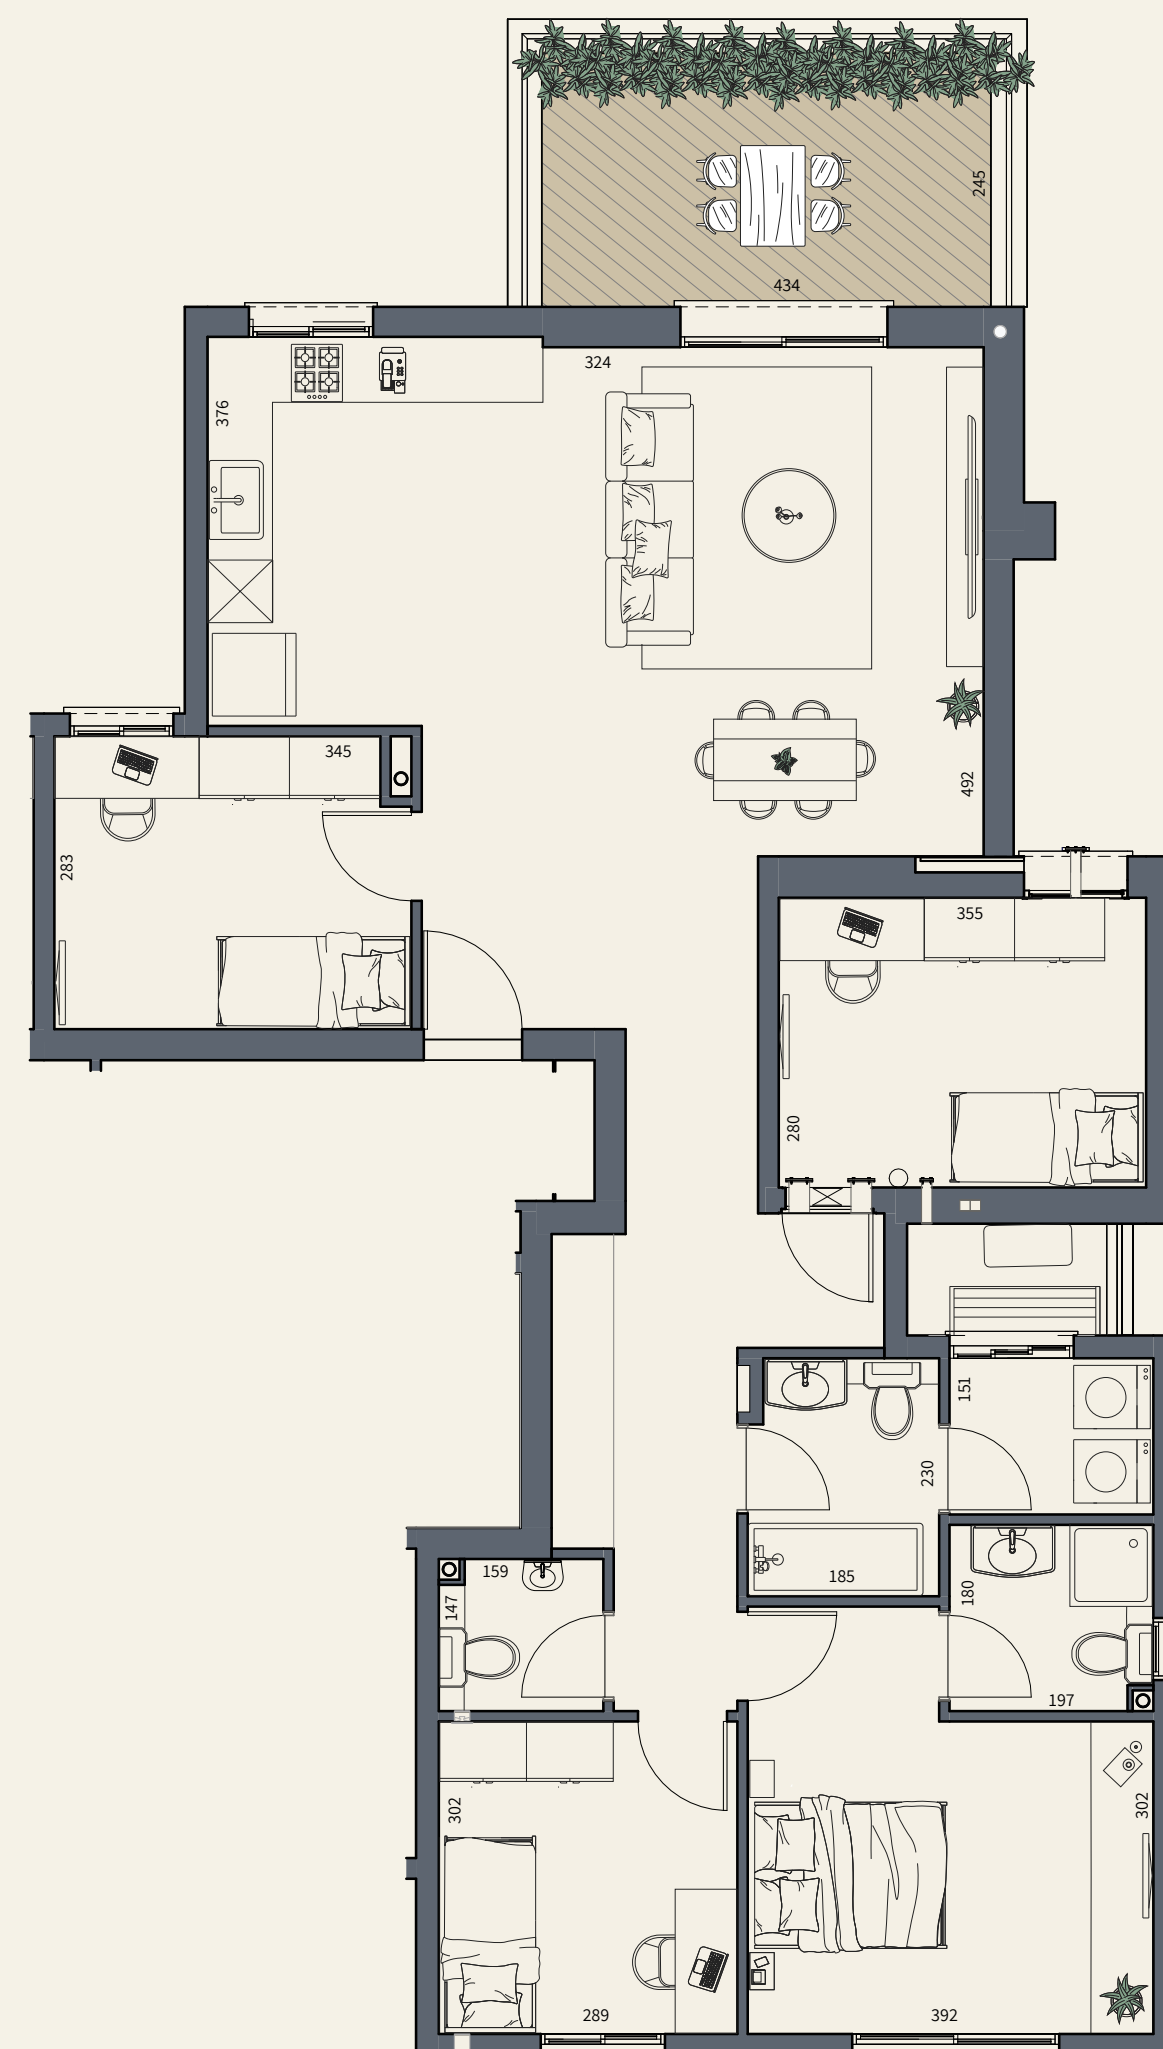

נופי בראשית

הנוף הזה הוא בשבילך

בניין תרשיש | קומה 6

דירה 11 | פנטהאוז פרימיום

***8134**

טלח. התוכניות והמפרטים הכלולים בחוברת זו וכן הפרטים והמידות המצוינות בה, הינם לצורך המחשה, הדמיה והתרשמות בלבד ואינם מהווים מצג מחייב מצד החברה. התוכניות כפופות לשינויים, לרבות על פי היתר הבניה, הנחיות גורמי תכנון והיתרי שינויים. את החברה יחייבו אך ורק המפרט והתוכניות הסופיות אשר יהיו נספח להסכם המכר שייחתם בין החברה לרוכש

הבניין

- 13 בניינים בעיצוב מודרני ומתקדם
- איכות בניה בסטנדרטים הגבוהים ביותר
- פיתוח סביבתי מושלם הכולל רחבת כניסה: נגישה, מעוצבת ומטופחת
- לובי כניסה יוקרתי
- לובי קומתי מפואר
- חניה פרטית
- מחסן אופציונלי

הדירה

- דלת ביטחון מעוצבת בכניסה
- דלתות פנים במבחר גוונים לבחירת הרוכש
- ריצוף פורצלן יוקרתי 120x60 / 80x80 בכל הדירה, למעט בחדרי הרחצה ובחדר השירות
- תריסי גלילה חשמליים בסלון ובחדרי השינה
- הכנה למזגן מיני מרכזי
- הכנה לרשת תקשורת בכל חדר
- חיבור חשמל תלת פאזי
- יחידת הורים מפנקת עם חדר רחצה צמוד

- נקודת מים
- הכנה לנקודת תקשורת
- ריצוף פורצלן דמוי דק
- מעקה זכוכית עם מאחז אלומיניום