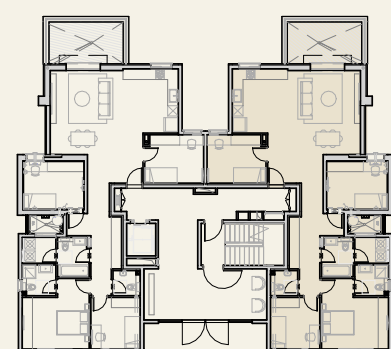

נופי בראשית

הנוף הזה הוא בשבילך

בניין תרשיש | קומה 6

דירה 11 | פנטהאוז פרימיום

***8134**

טלח. התוכניות והמפרטים הכלולים בחוברת זו וכן הפרטים והמידות המצוינות בה, הינם לצורך המחשה, הדמיה והתרשמות בלבד ואינם מהווים מצג מחייב מצד החברה. התוכניות כפופות לשינויים, לרבות על פי היתר הבניה, הנחיות גורמי תכנון והיתרי שינויים. את החברה יחייבו אך ורק המפרט והתוכניות הסופיות אשר יהיו נספח להסכם המכר שייחתם בין החברה לרוכש

הדירה

- דלת ביטחון מעוצבת בכניסה
- דלתות פנים במבחר גוונים לבחירת הרוכש
- ריצוף פורצלן יוקרתי 120x60 / 80x80 בכל הדירה, למעט בחדרי הרחצה ובחדר השירות
- תריסי גלילה חשמליים בסלון ובחדרי השינה
- הכנה למזגן מיני מרכזי
- הכנה לרשת תקשורת בכל חדר
- חיבור חשמל תלת פאזי
- יחידת הורים מפנקת עם חדר רחצה צמוד