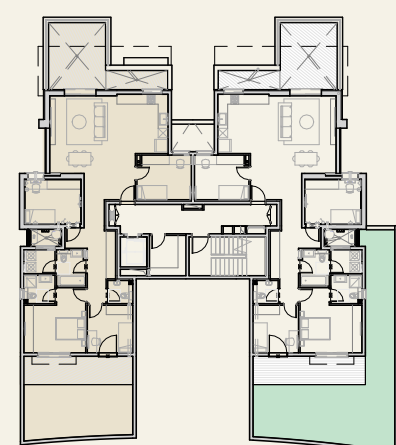

הבניין

- 13 בניינים בעיצוב מודרני ומתקדם
- איכות בניה בסטנדרטים הגבוהים ביותר
- פיתוח סביבתי מושלם הכולל רחבת כניסה: נגישה, מעוצבת ומטופחת
- לובי כניסה יוקרתי
- לובי קומתי מפואר
- חניה פרטית
- מחסן אופציונלי

הדירה

- דלת ביטחון מעוצבת בכניסה
- דלתות פנים במבחר גוונים לבחירת הרוכש
- ריצוף פורצלן יוקרתי 120x60 / 80x80 בכל הדירה, למעט בחדרי הרחצה ובחדר השירות
- תריסי גלילה חשמליים בסלון ובחדרי השינה
- הכנה למזגן מיני מרכזי
- הכנה לרשת תקשורת בכל חדר
- חיבור חשמל תלת פאזי
- יחידת הורים מפנקת עם חדר רחצה צמוד

מטבח

- ארונות מטבח עשויים מגוף סנדוויץ, ציפוי חיפוי במבחר גוונים
- משטח שיש קיסר/ש"ע במבחר גוונים
- הכנה למדיח כלים
- כיר נירוסטה או אקרילי בהתקנה שטוחה
- ברז מעוצב ונשלף
- חיפוי בקרמיקה איכותית במבחר דוגמאות

חדרי שירותים ואמבטיה

- חיפוי הקירות והריצוף בקרמיקה יוקרתית במבחר גוונים
- גובה החיפוי עד התקרה
- אסלות תלויות מיכל הדחה נסתר
- אמבטיה אקרילית
- סדרות ברזים יוקרתיים
- נקודת חשמל מוגנת מים בחדרי הרחצה

מרפסת

- נקודת מים
- הכנה לנקודת תקשורת
- ריצוף בפורצלן דמוי דק
- מעקה זכוכית עם מאחז אלומיניום

טלח. התוכניות והמפרטים הכלולים בחוברת זו וכן הפרטים והמידות המצוינות בה, הינם לצורך המחשה, הדמיה והתרשמות בלבד ואינם מהווים מצג מחייב מצד החברה. התוכניות כפופות לשינויים, לרבות על פי היתר הבניה, הנחיות גורמי תכנון והיתרי שינויים. את החברה יחייבו אך ורק המפרט והתוכניות הסופיות אשר יהיו נספח להסכם המכר שייחתם בין החברה לרוכש