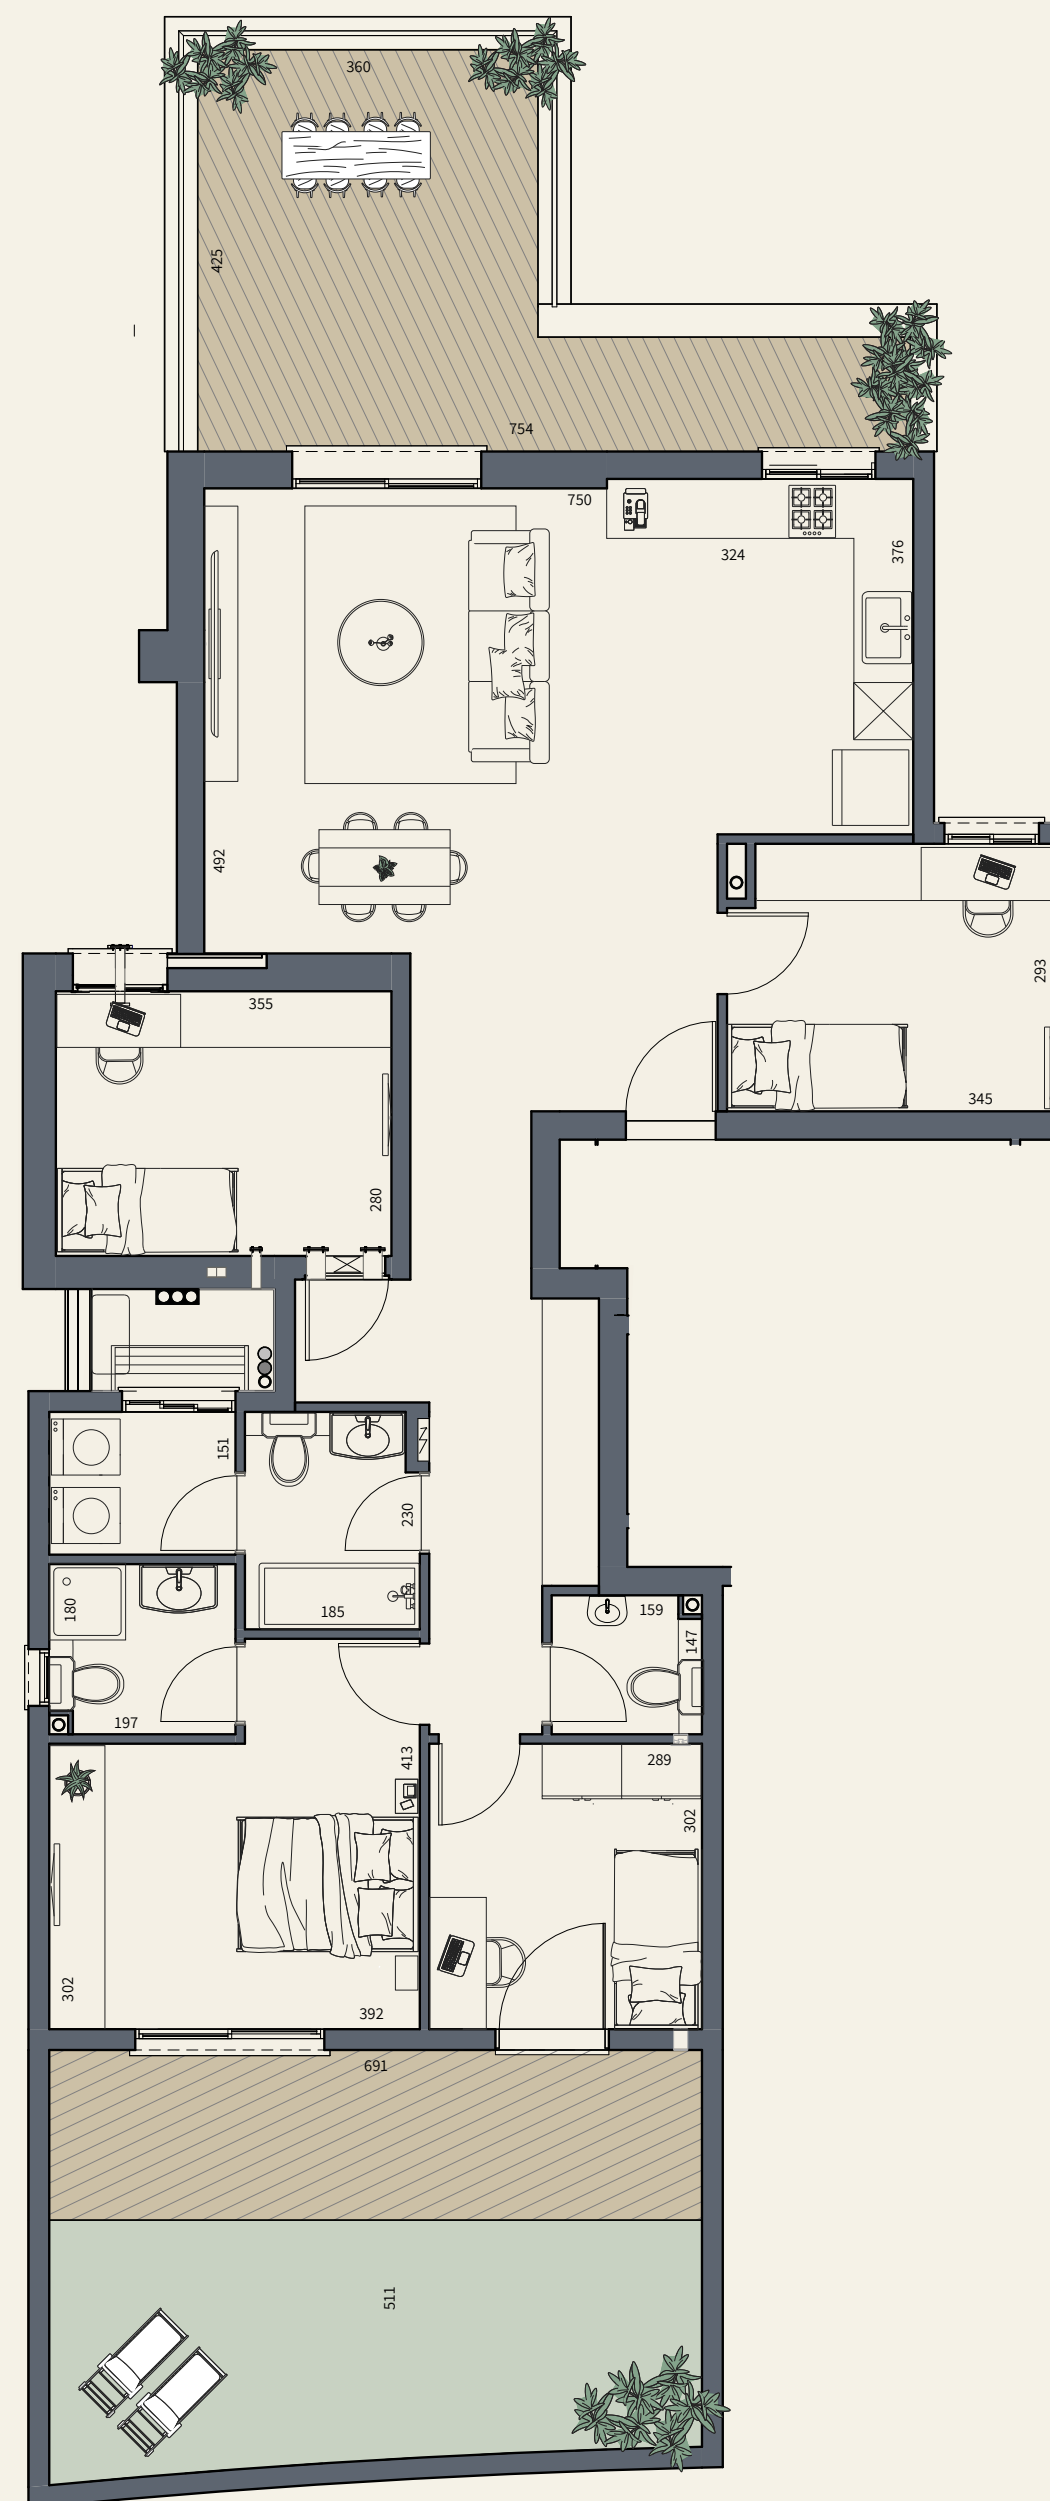

הבניין

- 13 בניינים בעיצוב מודרני ומתקדם
- איכות בניה בסטנדרטים הגבוהים ביותר
- פיתוח סביבתי מושלם הכולל רחבת כניסה: נגישה, מעוצבת ומטופחת
- לובי כניסה יוקרתי
- לובי קומתי מפואר
- חניה פרטית
- מחסן אופציונלי

הדירה

- דלת ביטחון מעוצבת בכניסה
- דלתות פנים במבחר גוונים לבחירת הרוכש
- ריצוף פורצלן יוקרתי 120x60 / 80x80 בכל הדירה, למעט בחדרי הרחצה ובחדר השירות
- תריסי גלילה חשמליים בסלון ובחדרי השינה
- הכנה למזגן מיני מרכזי
- הכנה לרשת תקשורת בכל חדר
- חיבור חשמל תלת פאזי
- יחידת הורים מפנקת עם חדר רחצה צמוד

מטבח

- ארונות מטבח עשויים מגוף סנדוויץ, ציפוי חיפוי במבחר גוונים
- משטח שיש קיסר/ש"ע במבחר גוונים
- הכנה למדיח כלים
- כיר נירוסטה או אקרילי בהתקנה שטוחה
- ברז מעוצב ונשלף
- חיפוי בקרמיקה איכותית במבחר דוגמאות

חדרי שירותים ואמבטיה

- חיפוי הקירות והריצוף בקרמיקה יוקרתית במבחר גוונים
- גובה החיפוי עד התקרה
- אסלות תלויות מיכל הדחה נסתר
- אמבטיה אקרילית
- סדרות ברזים יוקרתיים
- נקודת חשמל מוגנת מים בחדרי הרחצה

מרפסת

- נקודת מים
- הכנה לנקודת תקשורת
- ריצוף בפורצלן דמוי דק
- מעקה זכוכית עם מאחז אלומיניום

טלח. התוכניות והמפרטים הכלולים בחוברת זו וכן הפרטים והמידות המצוינות בה, הינם לצורך המחשה, הדמיה והתרשמות בלבד ואינם מהווים מצג מחייב מצד החברה. התוכניות כפופות לשינויים, לרבות על פי היתר הבניה, הנחיות גורמי תכנון והיתרי שינויים. את החברה יחייבו אך ורק המפרט והתוכניות הסופיות אשר יהיו נספח להסכם המכר שייחתם בין החברה לרוכש