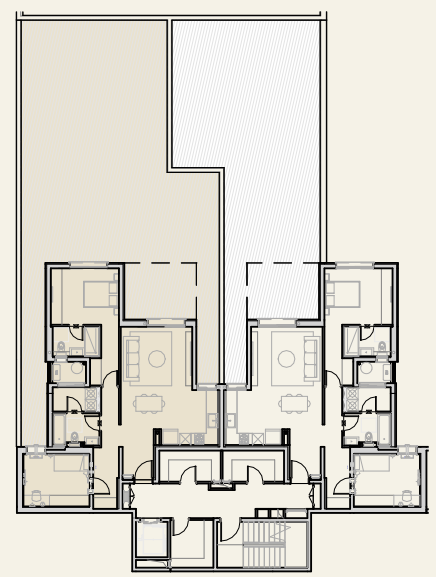

הבניין

- 13 בניינים בעיצוב מודרני ומתקדם
- איכות בניה בסטנדרטים הגבוהים ביותר
- פיתוח סביבתי מושלם הכולל רחבת כניסה: נגישה, מעוצבת ומטופחת
- לובי כניסה יוקרתי
- לובי קומתי מפואר
- חניה פרטית
- מחסן אופציונלי

הדירה

- דלת ביטחון מעוצבת בכניסה
- דלתות פנים במבחר גוונים לבחירת הרוכש
- ריצוף פורצלן יוקרתי 120x60 / 80x80 בכל הדירה, למעט בחדרי הרחצה ובחדר השירות
- תריסי גלילה חשמליים בסלון ובחדרי השינה
- הכנה למזגן מיני מרכזי
- הכנה לרשת תקשורת בכל חדר
- חיבור חשמל תלת פאזי
- יחידת הורים מפנקת עם חדר רחצה צמוד

מטבח

- ארונות מטבח עשויים מגוף סנדוויץ, ציפוי חיצוני במבחר גוונים
- משטח שיש קיסר/ש"ע במבחר גוונים
- הכנה למדיח כלים
- כיר נירוסטה או אקרילי בהתקנה שטוחה
- ברז מעוצב ונשלף
- חיפוי בקרמיקה איכותית במבחר דוגמאות

חדרי שירותים ואמבטיה

- חיפוי הקירות והריצוף בקרמיקה יוקרתית במבחר גוונים
- גובה החיפוי עד התקרה
- אסלות תלויות מיכל הדחה נסתר
- אמבטיה אקרילית
- סדרות ברזים יוקרתיים
- נקודת חשמל מוגנת מים בחדרי הרחצה

מרפסת

- נקודת מים
- הכנה לנקודת תקשורת
- ריצוף פורצלן דמוי דק
- מעקה זכוכית עם מאחז אלומיניום

טלח. התוכניות והמפרטים הכלולים בחוברת זו זן הפרטים והמידות המצוינות בה, הינם לצורך המחשה, הדמיה והתרשמות בלבד ואינם מהווים מצג מחייב מצד החברה. התוכניות כפופות לשינויים, לרבות על פי היתר הבניה, הנחיות גורמי תכנון והיתרי שינויים. את החברה יחייבו אך ורק המפרט והתוכניות הסופיות אשר יהו נספח להסכם המכר שייחתם בין החברה לרוכש