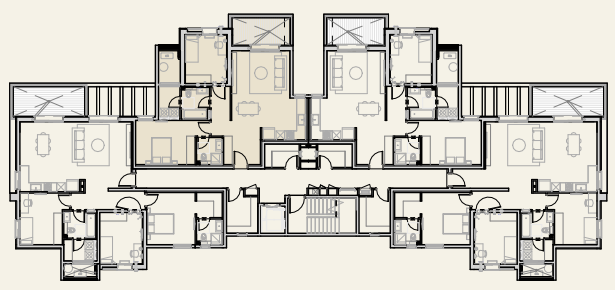

# נופי בראשית

הנוף הזה הוא בשבילך

בניין שוהם | קומה 2

דירה 8 | דירת דלאקס

**\*8134**

**הבניין**

- 13 בניינים בעיצוב מודרני ומתקדם
- איכות בניה בסטנדרטים הגבוהים ביותר
- פיתוח סביבתי מושלם הכולל רחבת כניסה: נגישה, מעוצבת ומטופחת
- לובי כניסה יוקרתי
- לובי קומתי מפואר
- חניה פרטית
- מחסן אופציונלי

**הדירה**

- דלת ביטחון מעוצבת בכניסה
- דלתות פנים במבחר גוונים לבחירת הרוכש
- ריצוף פורצלן יוקרתי 120x60 / 80x80 בכל הדירה, למעט בחדרי הרחצה ובחדר השירות
- תריסי גלילה חשמליים בסלון ובחדרי השינה
- הכנה למזגן מיני מרכזי
- הכנה לרשת תקשורת בכל חדר
- חיבור חשמל תלת פאזי
- יחידת הורים מפנקת עם חדר רחצה צמוד