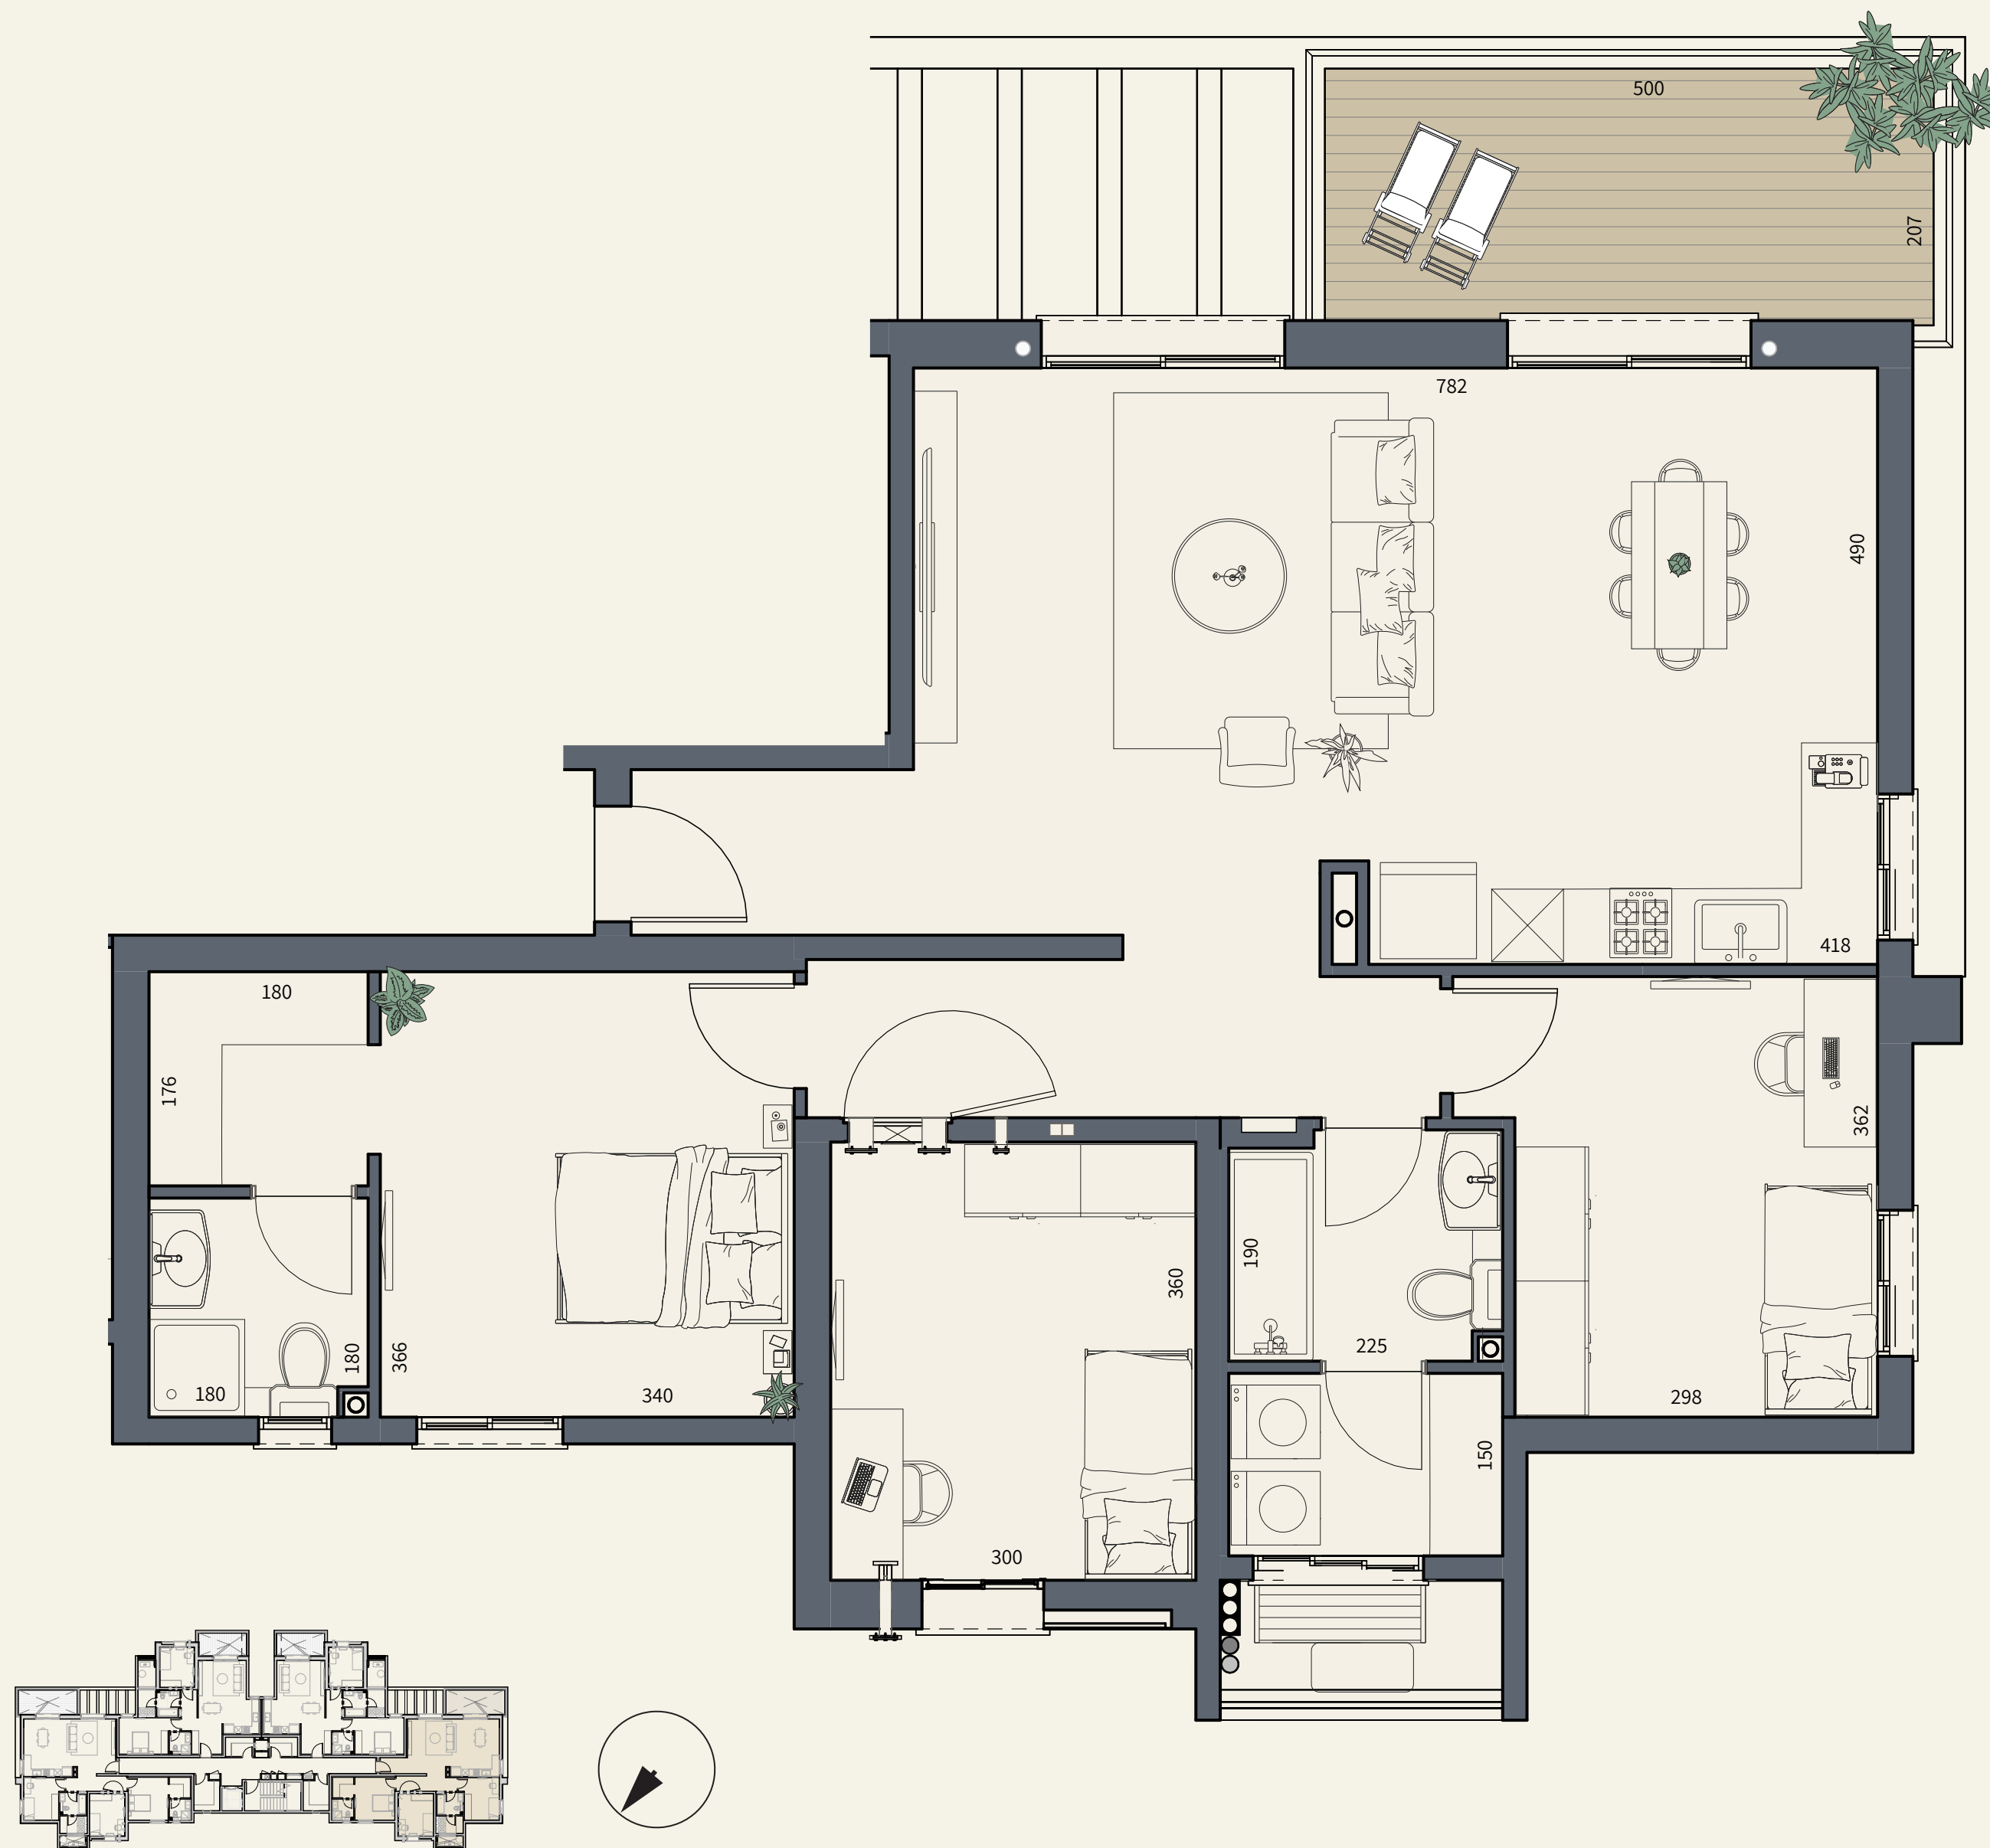

# נופי בראשית

הנוף הזה הוא בשבילך

בניין שוהם | קומה 2

דירה 6 | דירת דלאקס

**\*8134**

**הבניין**

- 13 בניינים בעיצוב מודרני ומתקדם
- איכות בניה בסטנדרטים הגבוהים ביותר
- פיתוח סביבתי מושלם הכולל רחבת כניסה: נגישה, מעוצבת ומטופחת
- לובי כניסה יוקרתי
- לובי קומתי מפואר
- חניה פרטית
- מחסן אופציונלי

**הדירה**

- דלת ביטחון מעוצבת בכניסה
- דלתות פנים במבחר גוונים לבחירת הרוכש
- ריצוף פורצלן יוקרתי 120x60 / 80x80 בכל הדירה, למעט בחדרי הרחצה ובחדר השירות
- תריסי גלילה חשמליים בסלון ובחדרי השינה
- הכנה למזגן מיני מרכזי
- הכנה לרשת תקשורת בכל חדר
- חיבור חשמל תלת פאזי
- יחידת הורים מפנקת עם חדר רחצה צמוד