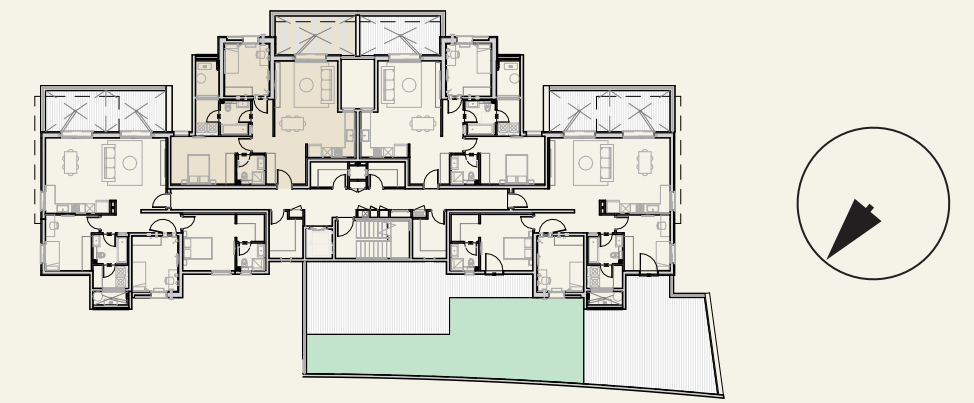

טלח. התוכניות והמפרטים הכלולים בחוברת זו זן הפרטים והמידות המצוינות בה, הינם לצורך המחשה, הדמיה והתרשמות בלבד ואינם מהווים מצג מחייב מצד החברה. התוכניות כפופות לשינויים, לרבות על פי היתר הבניה, הנחיות גורמי תכנון והיתרי שינויים. את החברה יחייבו אך ורק המפרט והתוכניות הסופיות אשר יהיו נספח להסכם המכר שייחתם בין החברה לרוכש