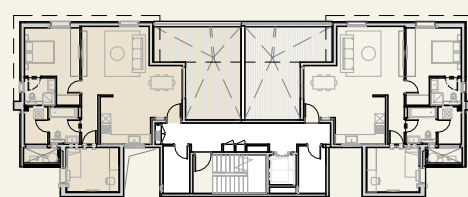

# נופי בראשית

הנוף הזה הוא בשבילך

בניין שבו | קומה 6

דירה 15 | דירת פרימיום

\*8134

טלח. התוכנית והמפרטים הכלולים בחוברת זו וכן הפרטים והמידות המצוינות בה, הינם לצורך המחשה, הדמיה והתרשמות בלבד ואינם מהווים מצג מחייב מצד החברה. התוכנית כפופה לשינויים, לרבות על פי היתר הבניה, הנחיות גורמי תכנון והיתרי שינויים. את החברה יחייבו אך ורק המפרט והתוכנית הסופיות אשר יהיו נספח להסכם המכר שייחתם בין החברה לרוכש