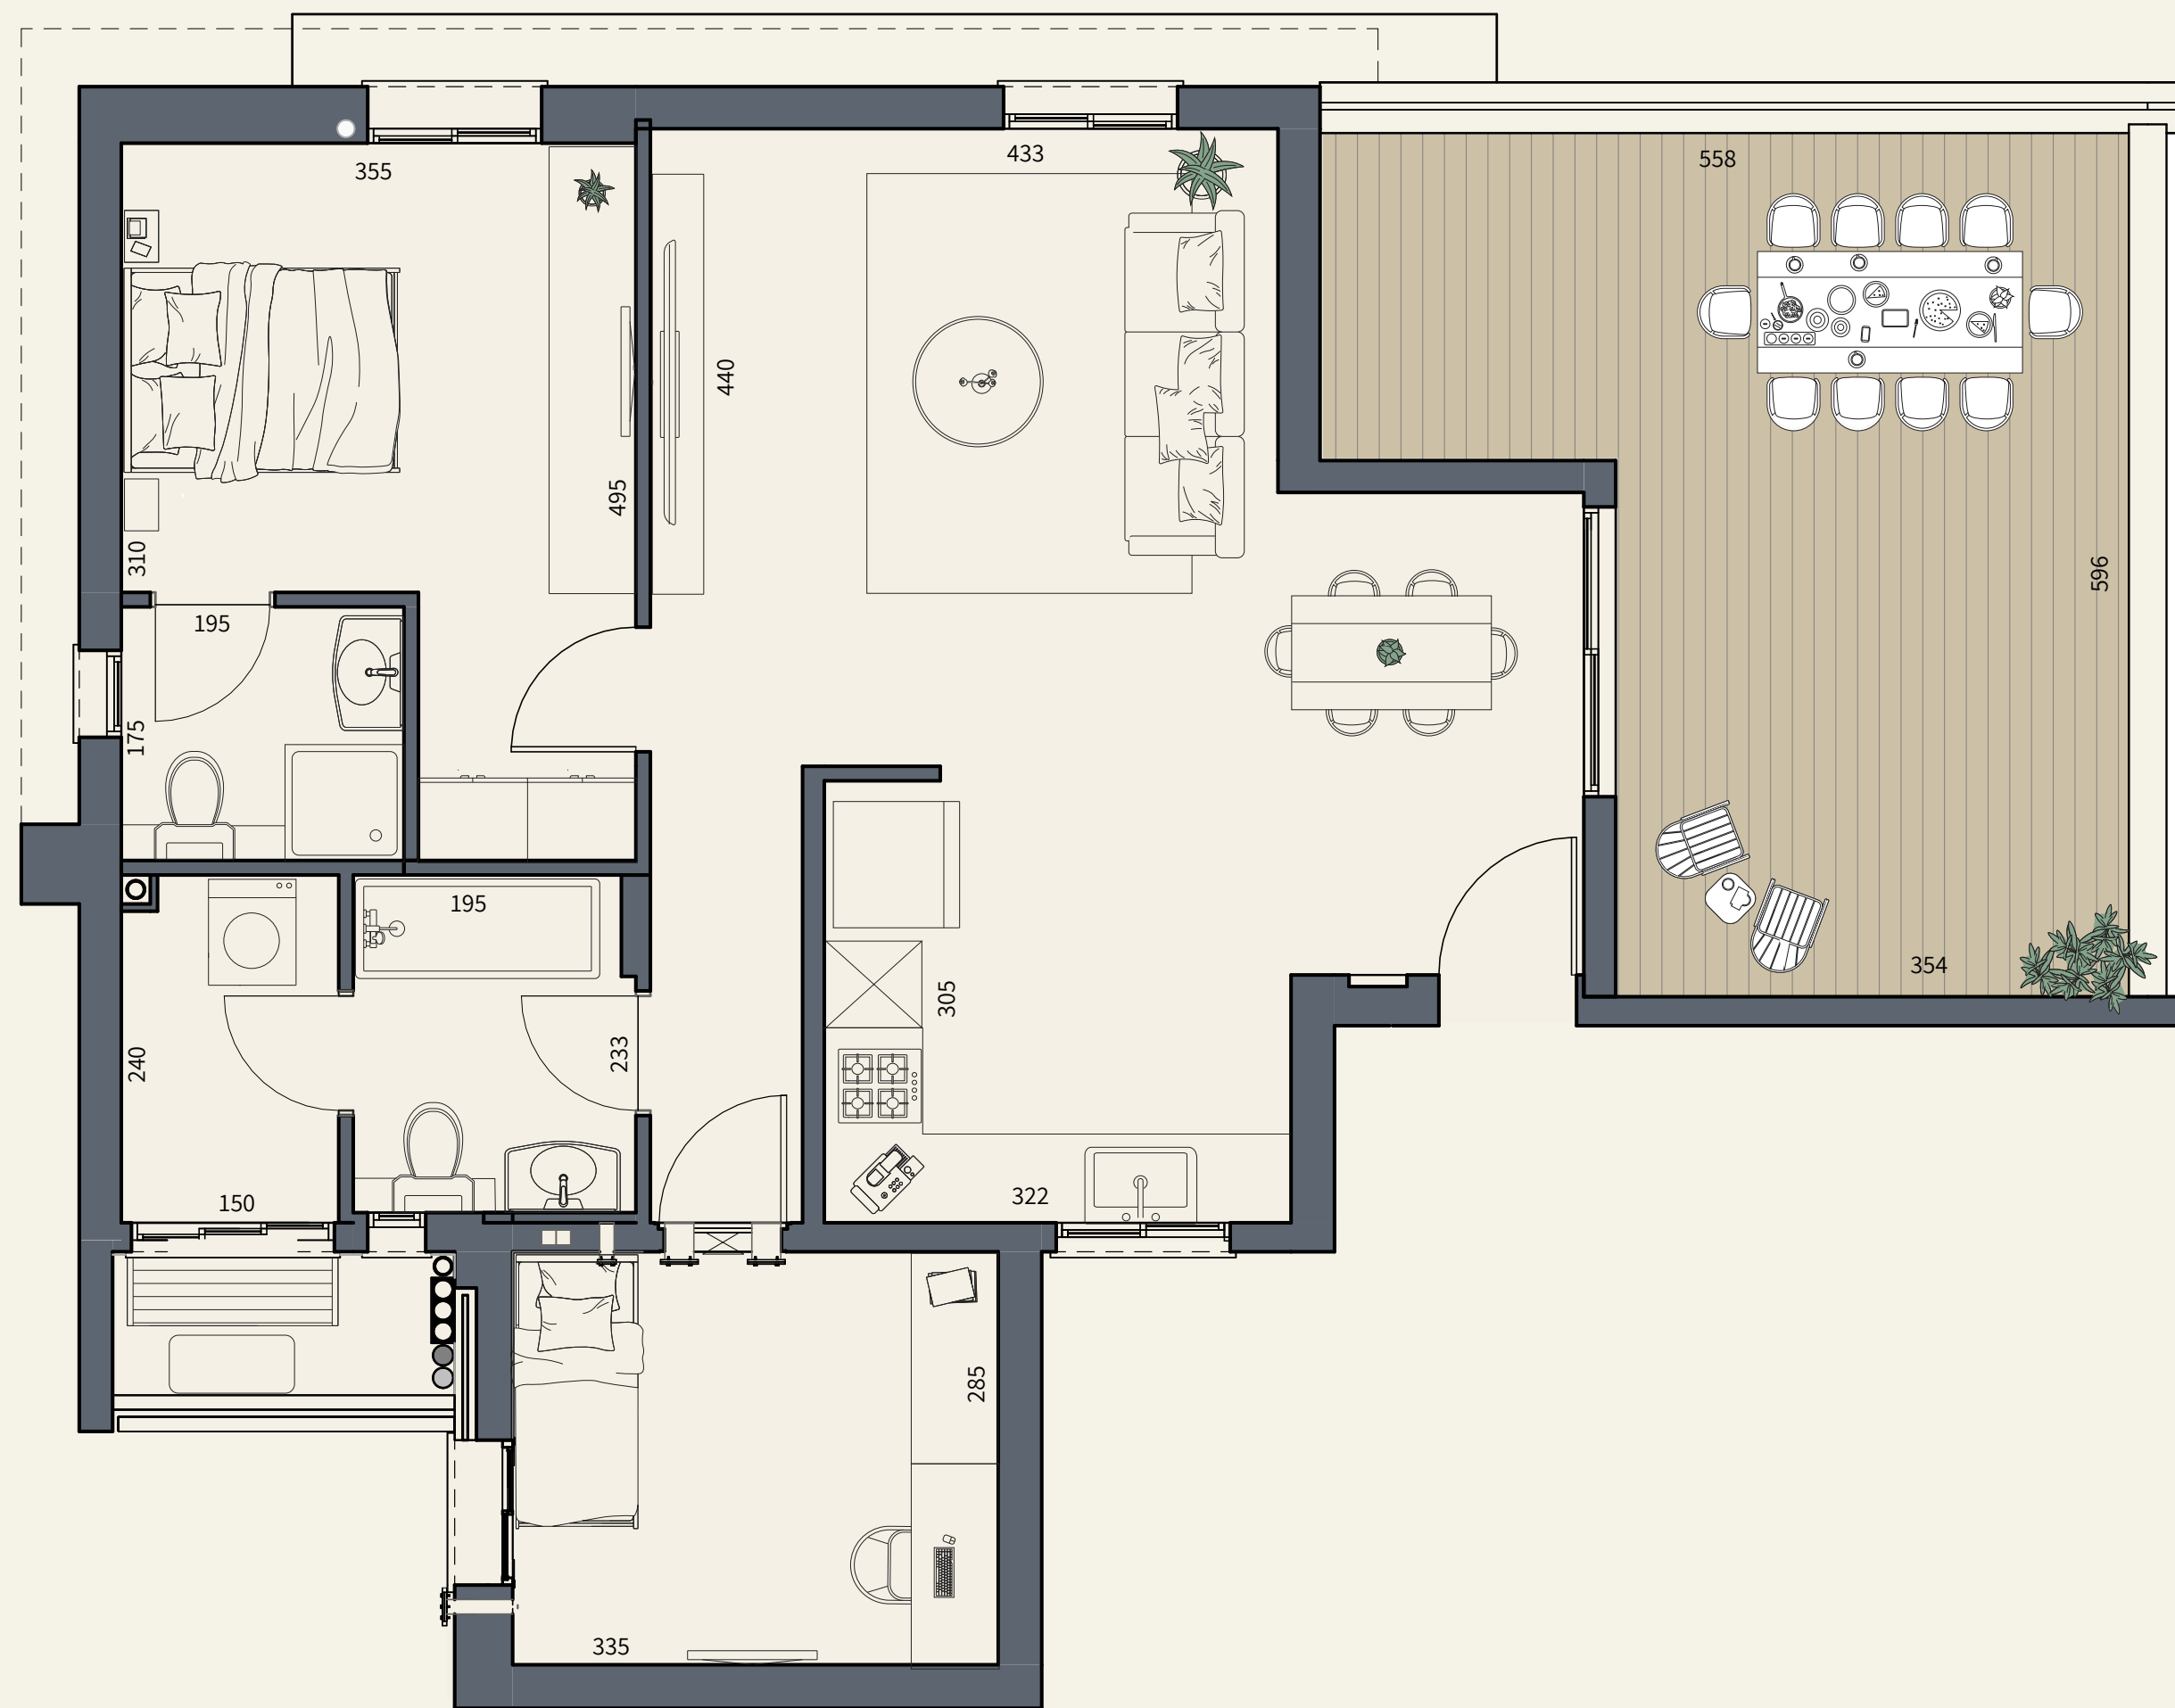

# נופי בראשית

הנוף הזה הוא בשבילך

בניין שבו | קומה 6

דירה 15 | דירת פרימיום

\*8134

טלח. התוכנית והמפרטים הכלולים בחוברת זו וכן הפרטים והמידות המצוינות בה, הינם לצורך המחשה, הדמיה והתרשמות בלבד ואינם מהווים מצג מחייב מצד החברה. התוכנית כפופה לשינויים, לרבות על פי היתר הבניה, הנחיות גורמי תכנון והיתרי שינויים. את החברה יחייבו אך ורק המפרט והתוכנית הסופיות אשר יהיו נספח להסכם המכר שייחתם בין החברה לרוכש

**הבניין**

- 13 בניינים בעיצוב מודרני ומתקדם
- איכות בניה בסטנדרטים הגבוהים ביותר
- פיתוח סביבתי מושלם הכולל רחבת כניסה: נגישה, מעוצבת ומטופחת
- לובי כניסה יוקרתי
- לובי קומתי מפואר
- חניה פרטית
- מחסן אופציונלי

**הדירה**

- דלת ביטחון מעוצבת בכניסה
- דלתות פנים במבחר גוונים לבחירת הרוכש
- ריצוף פורצלן יוקרתי 120x60 / 80x80 בכל הדירה, למעט בחדרי הרחצה ובחדר השירות
- תריסי גלילה חשמליים בסלון ובחדרי השינה
- הכנה למזגן מיני מרכזי
- הכנה לרשת תקשורת בכל חדר
- חיבור חשמל תלת פאזי
- יחידת הורים מפנקת עם חדר רחצה צמוד

**מרפסת**

- נקודת מים
- הכנה לנקודת תקשורת
- ריצוף בפורצלן דמוי דק
- מעקה זכוכית עם מאחז אלומיניום