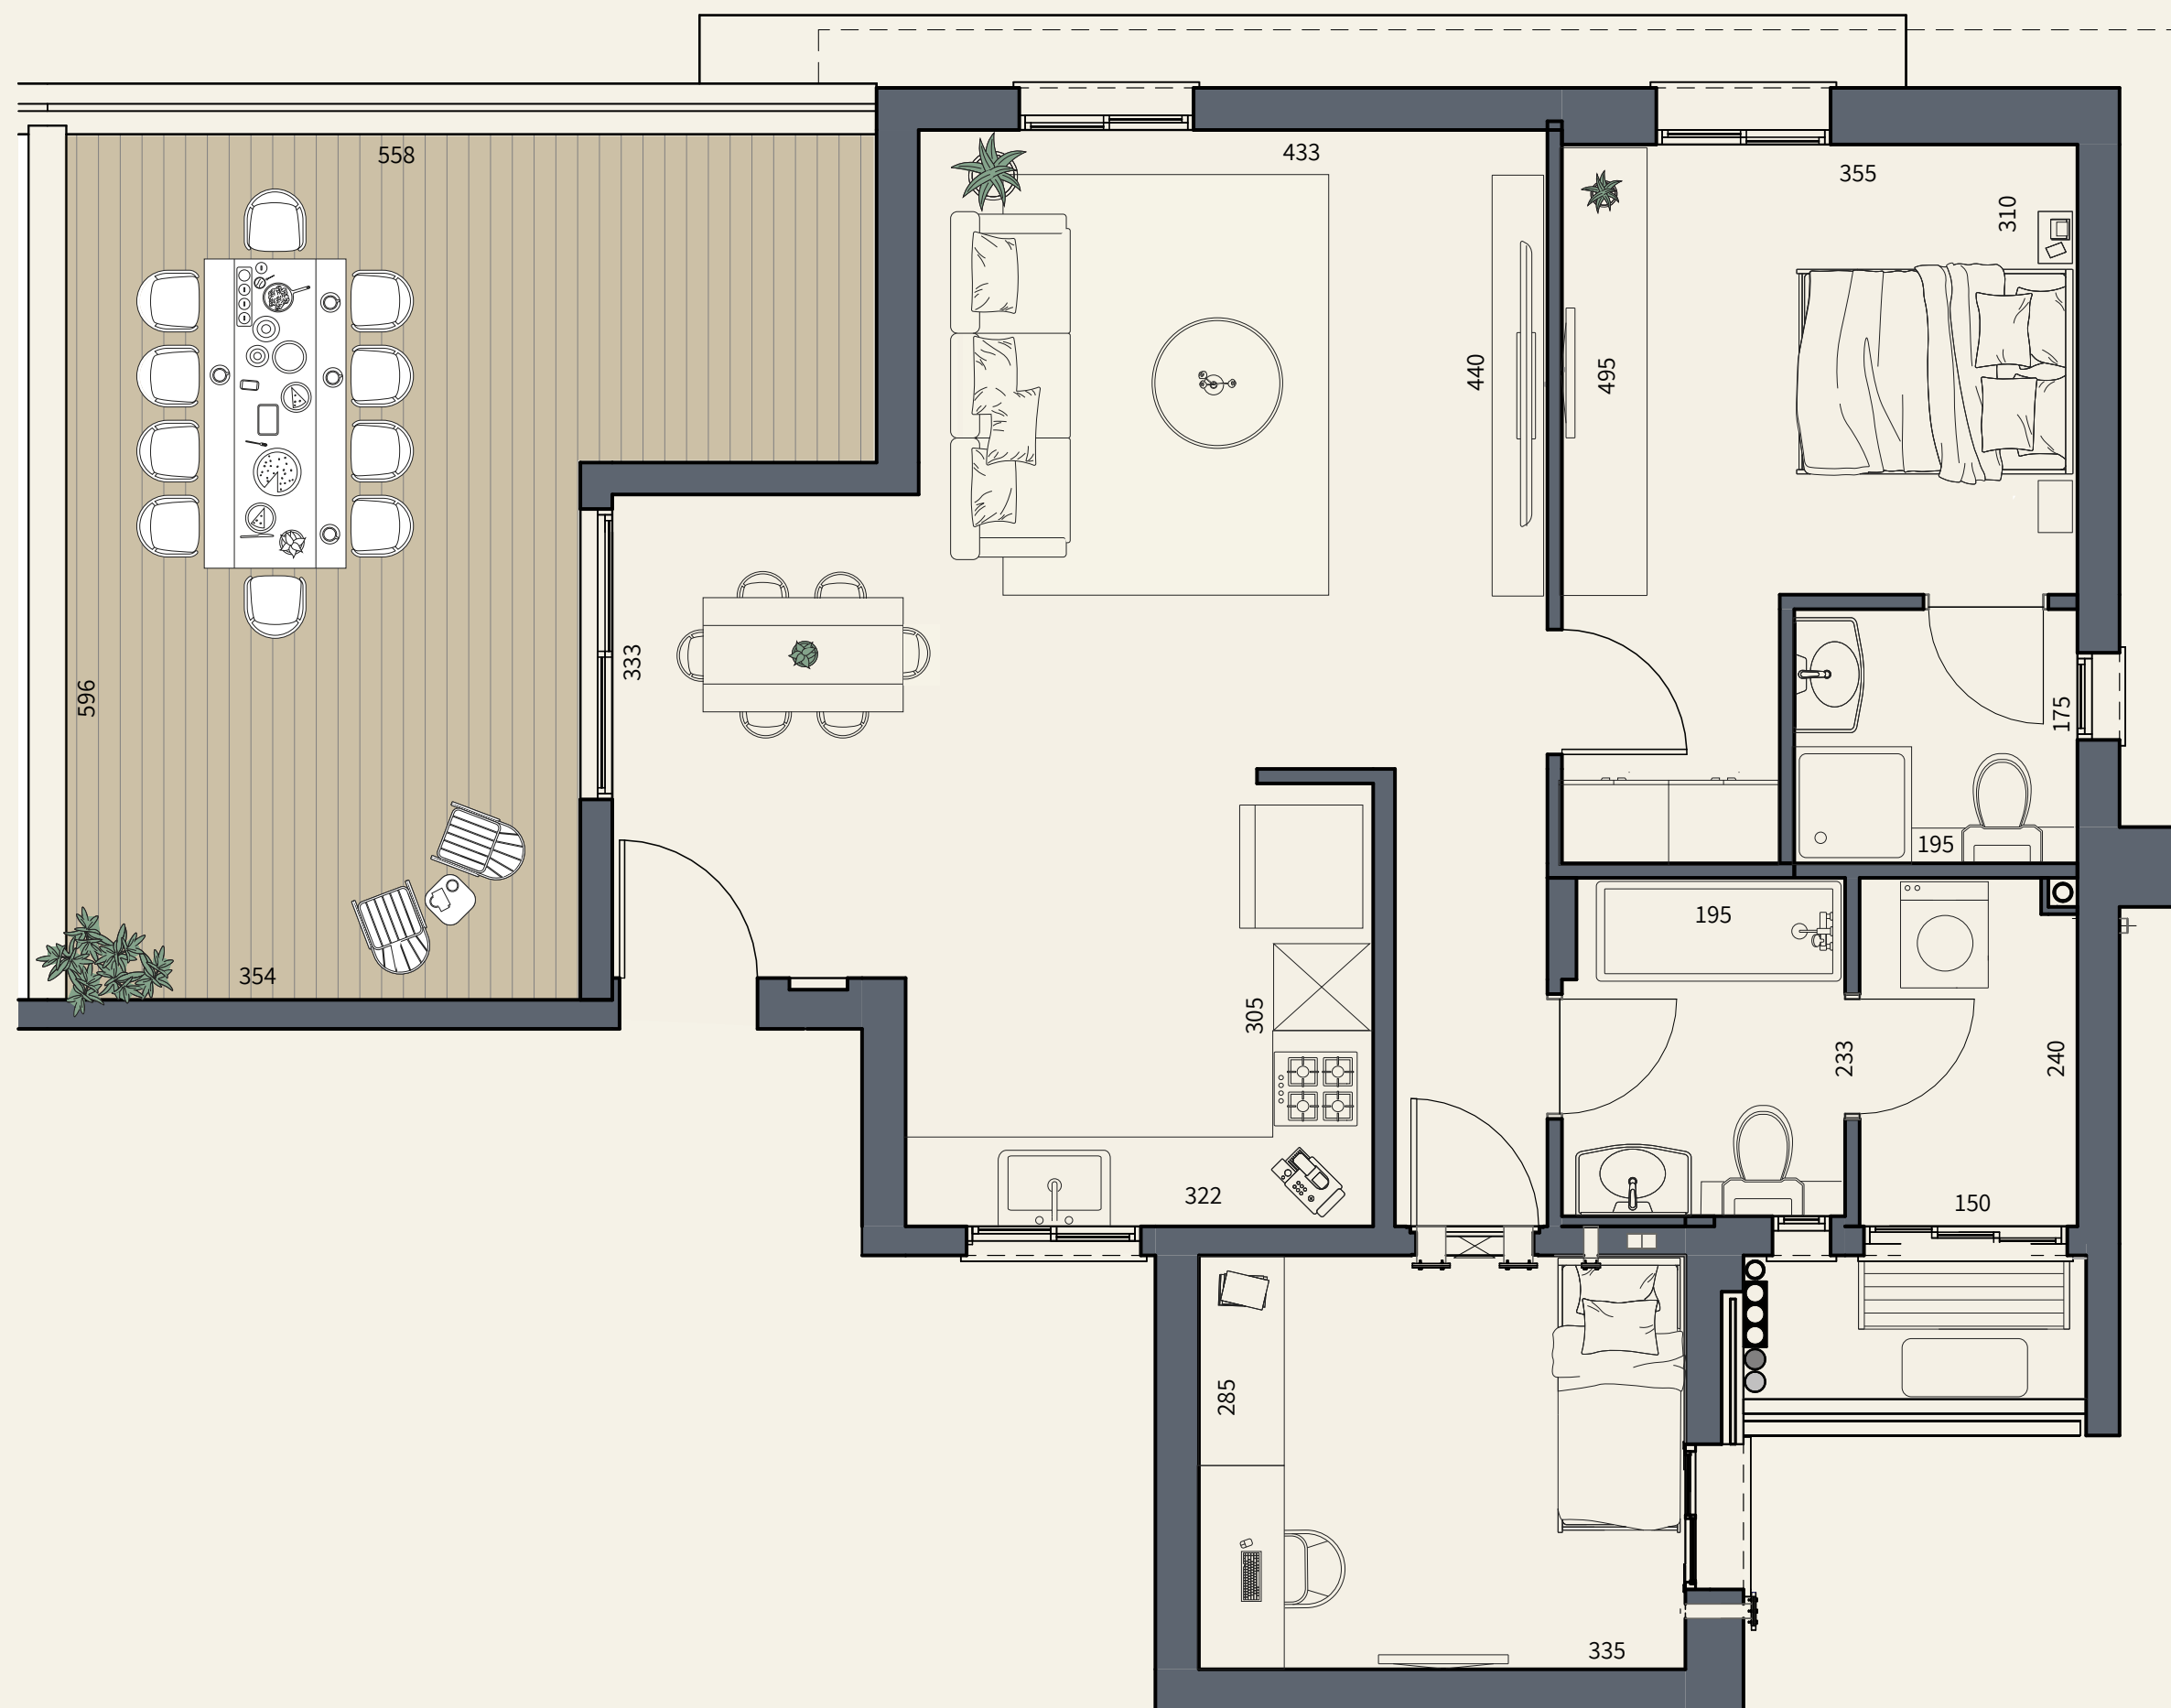

נופי בראשית

הנוף הזה הוא בשבילך

בניין שבו | קומה 6

דירה 14 | דירת פרימיום

*8134

הבניין

- 13 בניינים בעיצוב מודרני ומתקדם
- איכות בניה בסטנדרטים הגבוהים ביותר
- פיתוח סביבתי מושלם הכולל רחבת כניסה: נגישה, מעוצבת ומטופחת
- לובי כניסה יוקרתי
- לובי קומתי מפואר
- חניה פרטית
- מחסן אופציונלי

הדירה

- דלת ביטחון מעוצבת בכניסה
- דלתות פנים במבחר גוונים לבחירת הרוכש
- ריצוף פורצלן יוקרתי 120x60 / 80x80 בכל הדירה, למעט בחדרי הרחצה ובחדר השירות
- תריסי גלילה חשמליים בסלון ובחדרי השינה
- הכנה למזגן מיני מרכזי
- הכנה לרשת תקשורת בכל חדר
- חיבור חשמל תלת פאזי
- יחידת הורים מפנקת עם חדר רחצה צמוד

- נקודת מים
- הכנה לנקודת תקשורת
- ריצוף פורצלן דמוי דק
- מעקה זכוכית עם מאחז אלומיניום