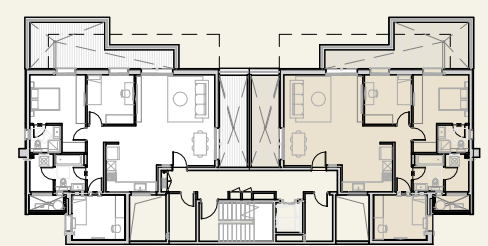

נופי בראשית

הנוף הזה הוא בשבילך

בניין שבו | קומה 3

דירה 8 | דירת פרימיום

*8134

טלח. התוכנית והמפרטים הכלולים בחוברת זו וכן הפרטים והמידות המצוינות בה, הינם לצורך המחשה, הדמיה והתרשמות בלבד ואינם מהווים מצג מחייב מצד החברה. התוכנית כפופה לשינויים, לרבות על פי היתר הבניה, הנחיות גורמי תכנון והיתרי שינויים. את החברה יחייבו אך ורק המפרט והתוכנית הסופיות אשר יהיו נספח להסכם המכר שייחתם בין החברה לרוכש