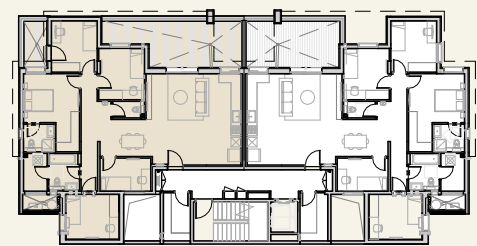

# נופי בראשית

הנוף הזה הוא בשבילך

בניין שבו | קומה 1

דירה 1 | דירת פרימיום

\*8134

טלח. התוכנית והמפרטים הכלולים בחוברת זו וכן המפרטים והמידות המצוינות בה, הינם לצורך המחשה, הדמיה והתרשמות בלבד ואינם מהווים מצג מחייב מצד החברה. התוכנית כפופה לשינויים, לרבות על פי היתר הבניה, הנחיות גורמי תכנון והיתרי שינויים. את החברה יחייבו אך ורק המפרט והתוכנית הסופיות אשר יהיו נספח להסכם המכר שייחתם בין החברה לרוכש