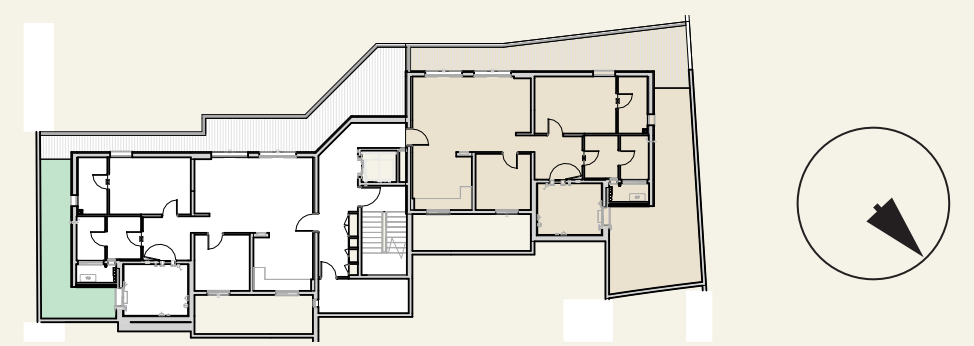

נופי בראשית

הנוף הזה הוא בשבילך

בניין ספיר | קומה 1

דירה 1 | דירת גן פרימיום

***8134**

הבניין

- 13 בניינים בעיצוב מודרני ומתקדם
- איכות בניה בסטנדרטים הגבוהים ביותר
- פיתוח סביבתי מושלם הכולל רחבת כניסה: נגישה, מעוצבת ומטופחת
- לובי כניסה יוקרתי
- לובי קומתי מפואר
- חניה פרטית
- מחסן אופציונלי

הדירה

- דלת ביטחון מעוצבת בכניסה
- דלתות פנים במבחר גוונים לבחירת הרוכש
- ריצוף פורצלן יוקרתי 120x60 / 80x80 בכל הדירה, למעט בחדרי הרחצה ובחדר השירות
- תריסי גלילה חשמליים בסלון ובחדרי השינה
- הכנה למזגן מיני מרכזי
- הכנה לרשת תקשורת בכל חדר
- חיבור חשמל תלת פאזי
- יחידת הורים מפנקת עם חדר רחצה צמוד