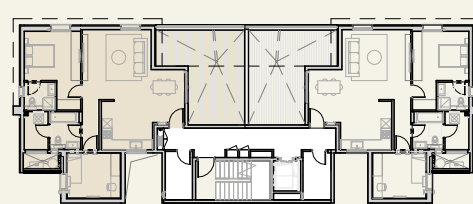

נופי בראשית

הנוף הזה הוא בשבילך

בניין פטדה | קומה 6

דירה 15 | פנטהאוז פרימיום

***8134**

טלח. התוכנית והמפרטים הכלולים בחוברת זו וכן הפרטים והמידות המצוינות בה, הינם לצורך המחשה, הדמיה והתרשמות בלבד ואינם מהווים מצג מחייב מצד החברה. התוכנית כפופה לשינויים, לרבות על פי היתר הבניה, הנחיות גורמי תכנון והיתרי שינויים. את החברה יחייבו אך ורק המפרט והתוכנית הסופיות אשר יהיו נספח להסכם המכר שייחתם בין החברה לרוכש