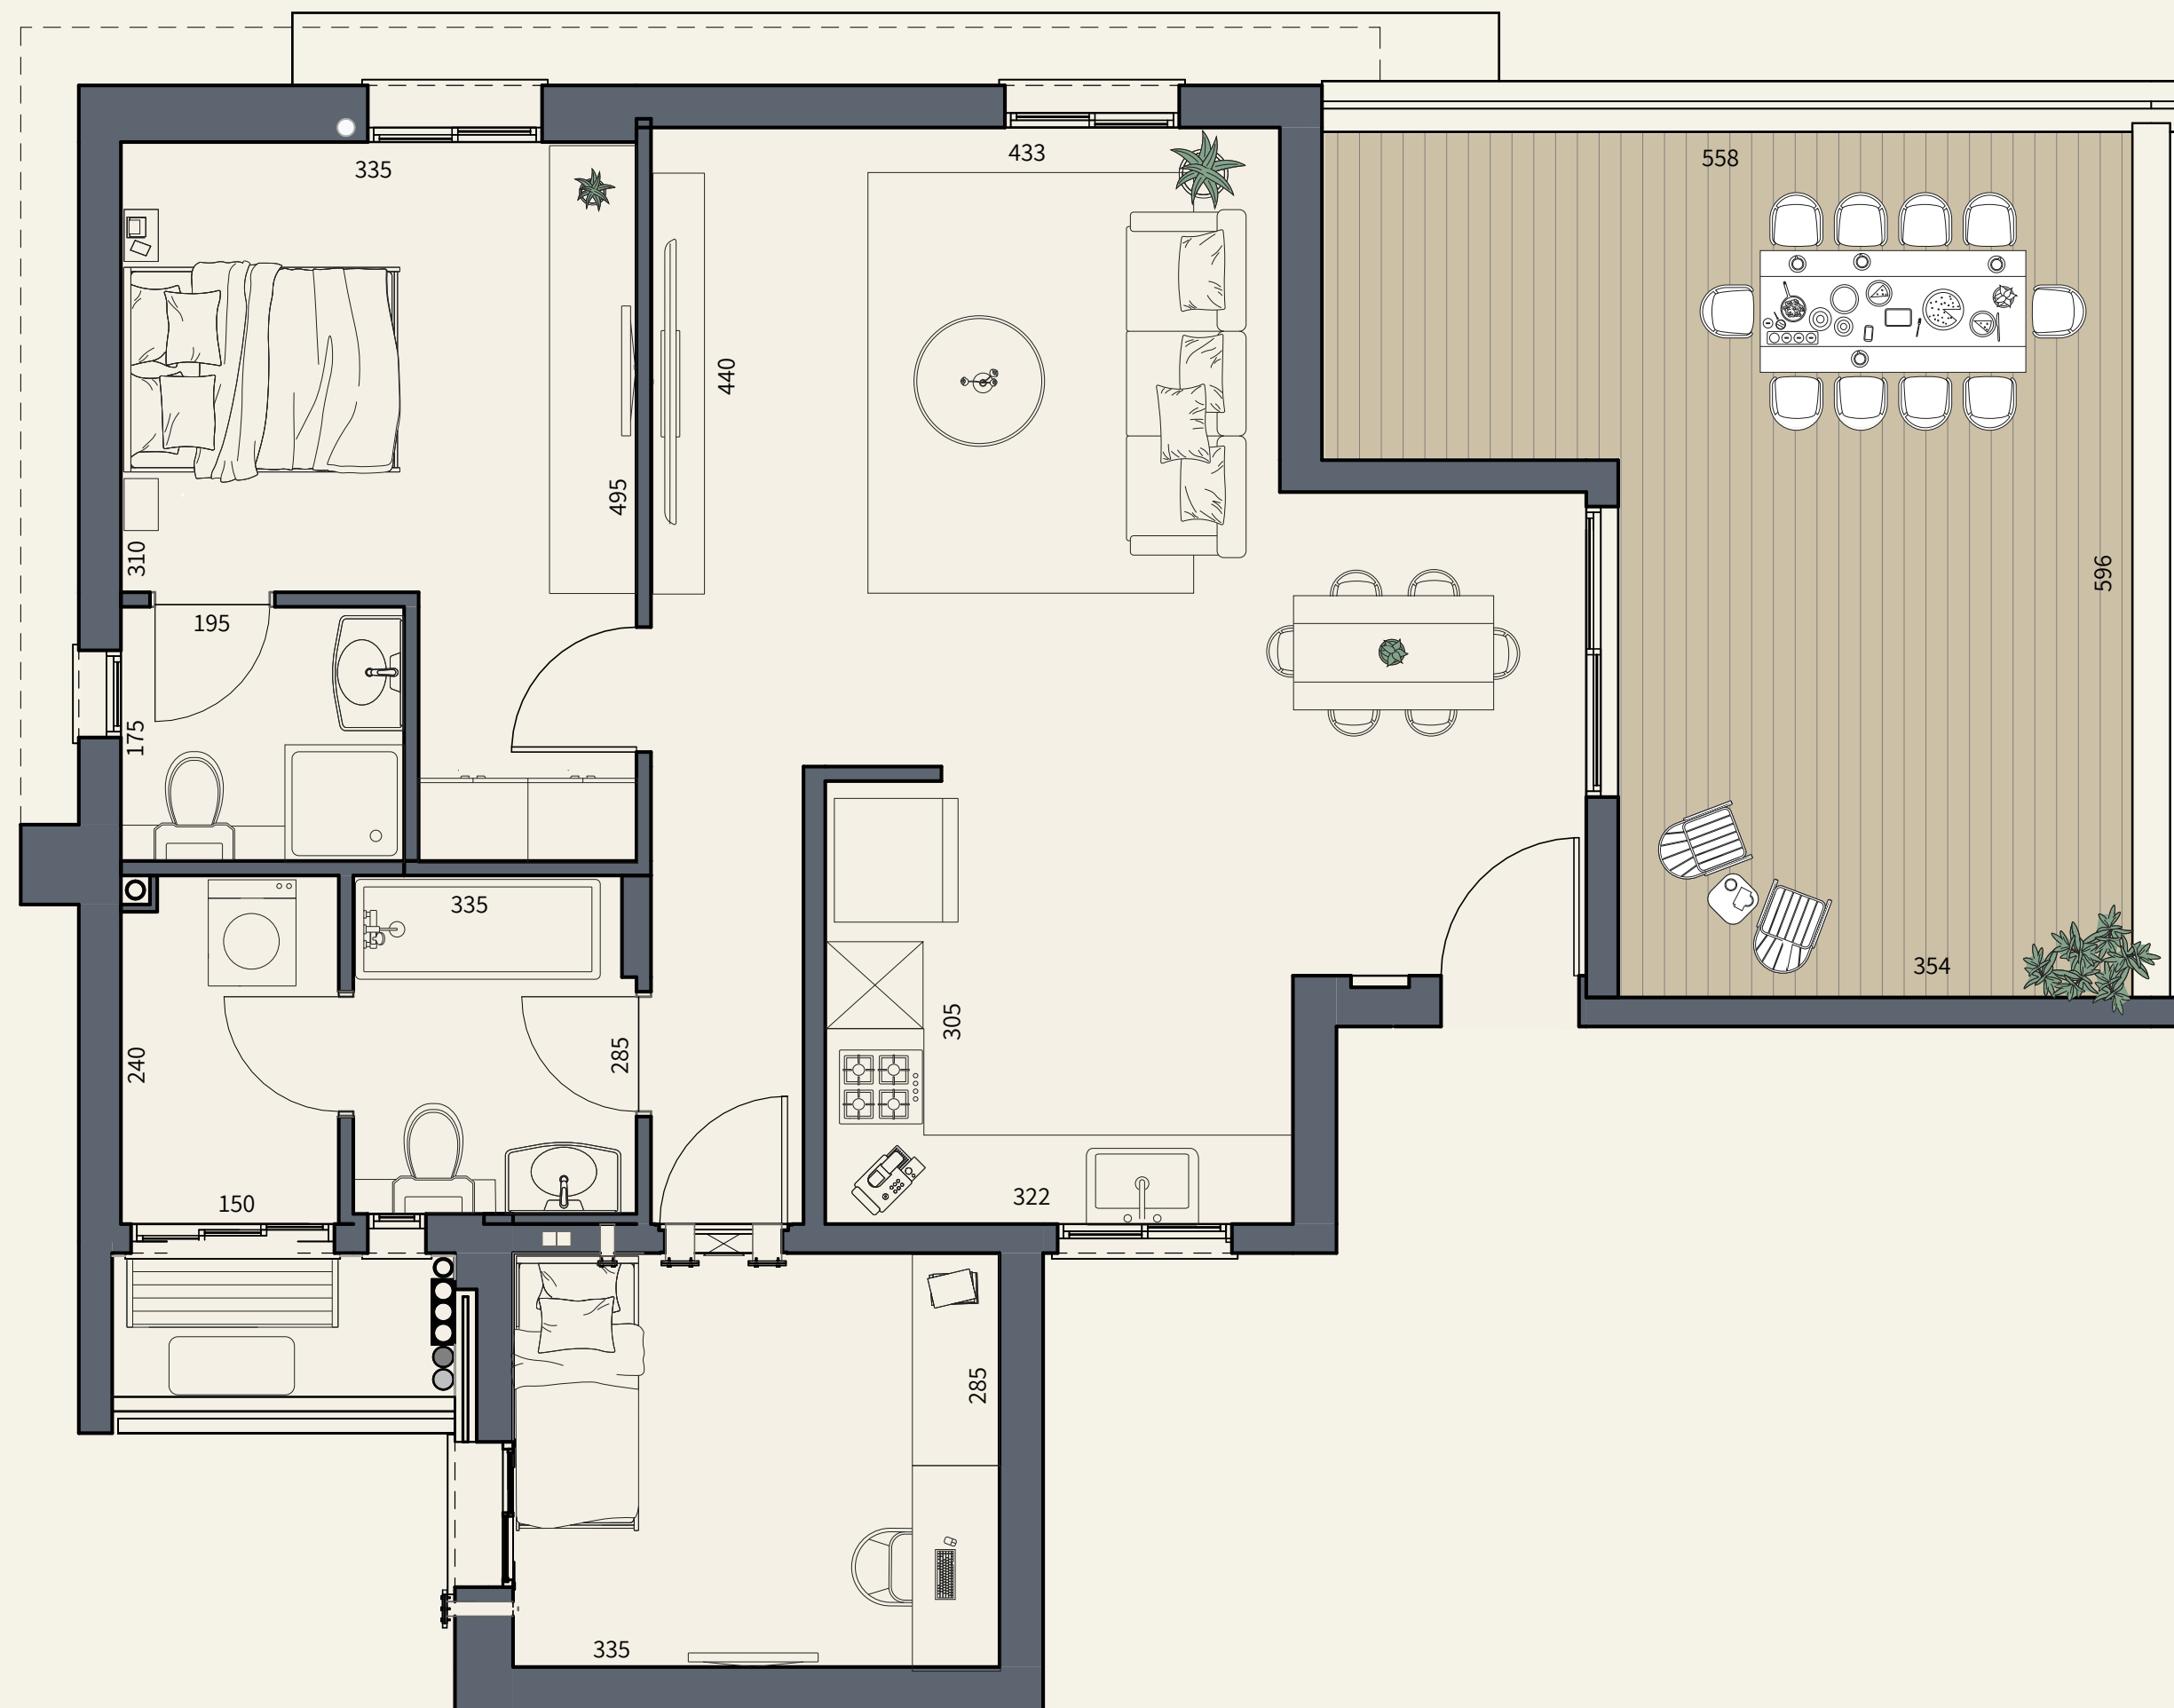

נופי בראשית

הנוף הזה הוא בשבילך

בניין פטדה | קומה 6

דירה 15 | פנטהאוז פרימיום

***8134**

טלח. התוכנית והמפרטים הכלולים בחוברת זו וכן הפרטים והמידות המצוינות בה, הינם לצורך המחשה, הדמיה והתרשמות בלבד ואינם מהווים מצג מחייב מצד החברה. התוכנית כפופה לשינויים, לרבות על פי היתר הבניה, הנחיות גורמי תכנון והיתרי שינויים. את החברה יחייבו אך ורק המפרט והתוכנית הסופיות אשר יהיו נספח להסכם המכר שייחתם בין החברה לרוכש

הבניין

- 13 בניינים בעיצוב מודרני ומתקדם
- איכות בניה בסטנדרטים הגבוהים ביותר
- פיתוח סביבתי מושלם הכולל רחבת כניסה: נגישה, מעוצבת ומטופחת
- לובי כניסה יוקרתי
- לובי קומתי מפואר
- חניה פרטית
- מחסן אופציונלי

הדירה

- דלת ביטחון מעוצבת בכניסה
- דלתות פנים במבחר גוונים לבחירת הרוכש
- ריצוף פורצלן יוקרתי 120x60 / 80x80 בכל הדירה, למעט בחדרי הרחצה ובחדר השירות
- תריסי גלילה חשמליים בסלון ובחדרי השינה
- הכנה למזגן מיני מרכזי
- הכנה לרשת תקשורת בכל חדר
- חיבור חשמל תלת פאזי
- יחידת הורים מפנקת עם חדר רחצה צמוד

- נקודת מים
- הכנה לנקודת תקשורת
- ריצוף פורצלן דמוי דק
- מעקה זכוכית עם מאחז אלומיניום