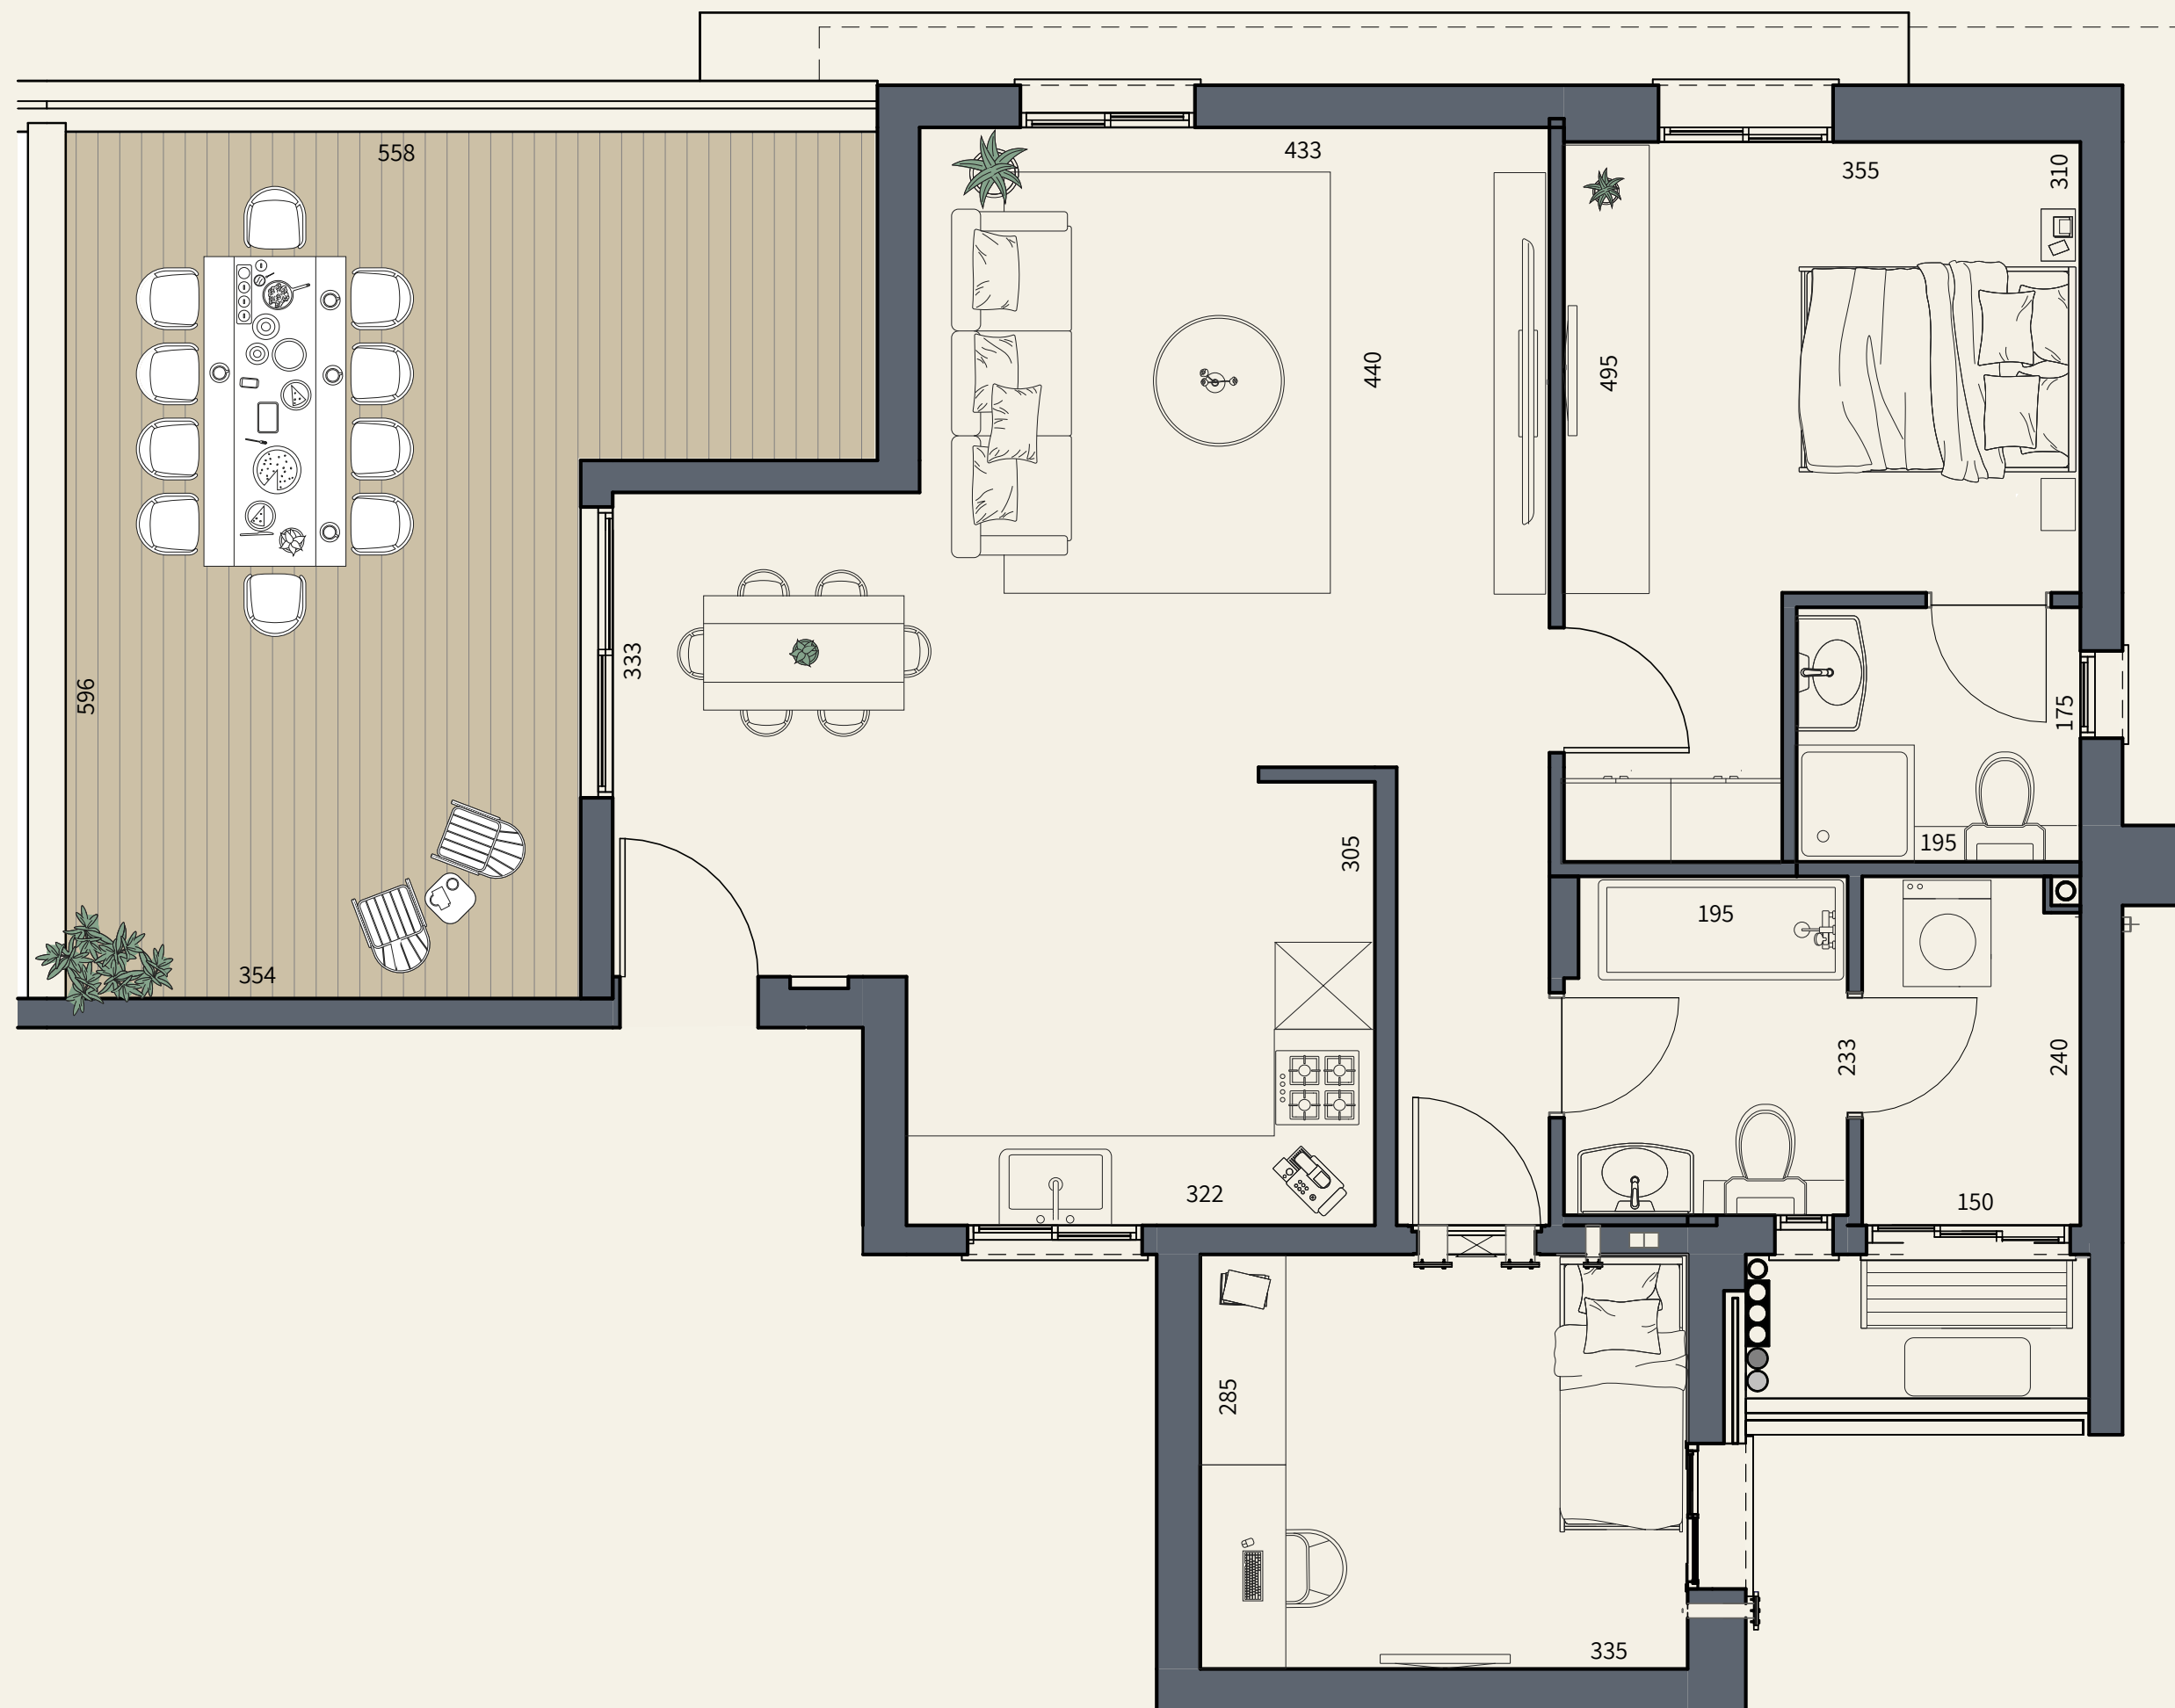

# נופי ברשאית

הנוף הזה הוא בשבילך

בניין פטדה | קומה 6

דירה 14 | פנטהאוז פרימיום

\*8134

**הבניין**

- 13 בניינים בעיצוב מודרני ומתקדם
- איכות בניה בסטנדרטים הגבוהים ביותר
- פיתוח סביבתי מושלם הכולל רחבת כניסה: נגישה, מעוצבת ומטופחת
- לובי כניסה יוקרתי
- לובי קומתי מפואר
- חניה פרטית
- מחסן אופציונלי

**הדירה**

- דלת ביטחון מעוצבת בכניסה
- דלתות פנים במבחר גוונים לבחירת הרוכש
- ריצוף פורצלן יוקרתי 120x60 / 80x80 בכל הדירה, למעט בחדרי הרחצה ובחדר השירות
- תריסי גלילה חשמליים בסלון ובחדרי השינה
- הכנה למזגן מיני מרכזי
- הכנה לרשת תקשורת בכל חדר
- חיבור חשמל תלת פאזי
- יחידת הורים מפנקת עם חדר רחצה צמוד

**מרפסת**

- נקודת מים
- הכנה לנקודת תקשורת
- ריצוף בפורצלן דמוי דק
- מעקה זכוכית עם מאחז אלומיניום