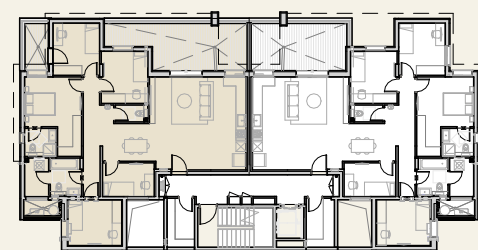

נופי בראשית

הנוף הזה הוא בשבילך

בניין פטדה | קומה 1

דירה 5 | דירת פרימיום

*8134

טלח. התוכנית והמפרטים הכלולים בחוברת זו וכן הפרטים והמידות המצוינות בה, הינם לצורך המחשה, הדמיה והתרשמות בלבד ואינם מהווים מצג מחייב מצד החברה. התוכנית כפופה לשינויים, לרבות על פי היתר הבניה, הנחיות גורמי תכנון והיתרי שינויים. את החברה יחייבו אך ורק המפרט והתוכנית הסופיות אשר יהיו נספח להסכם המכר שייחתם בין החברה לרוכש