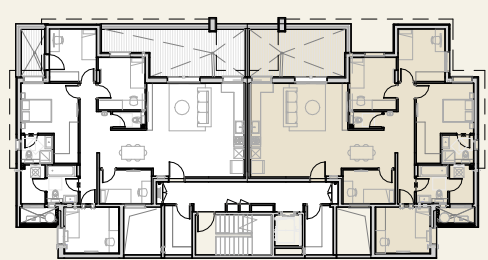

טלח. התוכניות והמפרטים הכלולים בחוברת זו וכן הפרטים והמידות המצוינות בה, הינם לצורך המחשה, הדמיה והתרשמות בלבד ואינם מהווים מצג מחייב מצד החברה. התוכניות כפופות לשינויים, לרבות על פי היתר הבניה, הנחיות גורמי תכנון והיתרי שינויים. את החברה יחייבו אך ורק המפרט והתוכניות הסופיות אשר יהיו נספח להסכם המכר שייחתם בין החברה לרוכש