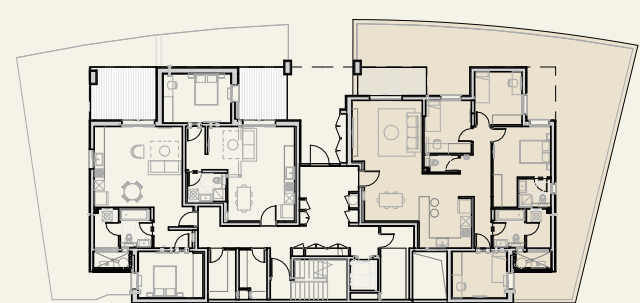

נופי ברשית

הנוף הזה הוא בשבילך

בניין פטדה | קומת קרקע

דירה 1 | דירת גן פרימיום

***8134**

הבניין

- 13 בניינים בעיצוב מודרני ומתקדם
- איכות בניה בסטנדרטים הגבוהים ביותר
- פיתוח סביבתי מושלם הכולל רחבת כניסה: נגישה, מעוצבת ומטופחת
- לובי כניסה יוקרתי
- לובי קומתי מפואר
- חניה פרטית
- מחסן אופציונלי

הדירה

- דלת ביטחון מעוצבת בכניסה
- דלתות פנים במבחר גוונים לבחירת הרוכש
- ריצוף פורצלן יוקרתי 120x60 / 80x80 בכל הדירה, למעט בחדרי הרחצה ובחדר השירות
- תריסי גלילה חשמליים בסלון ובחדרי השינה
- הכנה למזגן מיני מרכזי
- הכנה לרשת תקשורת בכל חדר
- חיבור חשמל תלת פאזי
- יחידת הורים מפנקת עם חדר רחצה צמוד