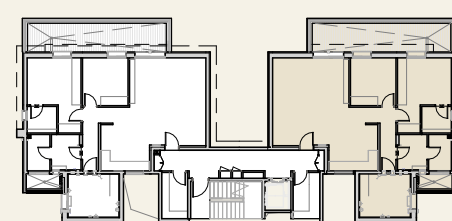

נופי בראשית

הנוף הזה הוא בשבילך

בניין אודם | קומה 6

דירה 15 | פנטהאוז פרימיום

***8134**

טלח. התוכנית והמפרטים הכלולים בחוברת זו וכן הפרטים והמידות המצוינות בה, הינם לצורך המחשה, הדמיה והתרשמות בלבד ואינם מהווים מצג מחייב מצד החברה. התוכנית כפופה לשינויים, לרבות על פי היתר הבניה, הנחיות גורמי תכנון והיתרי שינויים. את החברה יחייבו אך ורק המפרט והתוכנית הסופיות אשר יהיו נספח להסכם המכר שייחתם בין החברה לרוכש

הדירה

- דלת ביטחון מעוצבת בכניסה
- דלתות פנים במבחר גוונים לבחירת הרוכש
- ריצוף פורצלן יוקרתי 120x60 / 80x80 בכל הדירה, למעט בחדרי הרחצה ובחדר השירות
- תריסי גלילה חשמליים בסלון ובחדרי השינה
- הכנה למזגן מיני מרכזי
- הכנה לרשת תקשורת בכל חדר
- חיבור חשמל תלת פאזי
- יחידת הורים מפנקת עם חדר רחצה צמוד