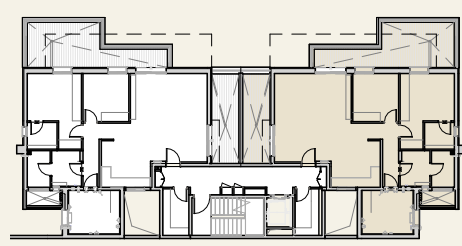

נופי בראשית

הנוף הזה הוא בשבילך

בניין אודם | קומה 4

דירה 11 | פנטהאוז פרימיום

***8134**

טלח. התוכנית והמפרטים הכלולים בחוברת זו וכן הפרטים והמידות המצוינות בה, הינם לצורך המחשה, הדמיה והתרשמות בלבד ואינם מהווים מצג מחייב מצד החברה. התוכנית כפופה לשינויים, לרבות על פי היתר הבניה, הנחיות גורמי תכנון והיתרי שינויים. את החברה יחייבו אך ורק המפרט והתוכנית הסופיות אשר יהיו נספח להסכם המכר שייחתם בין החברה לרוכש