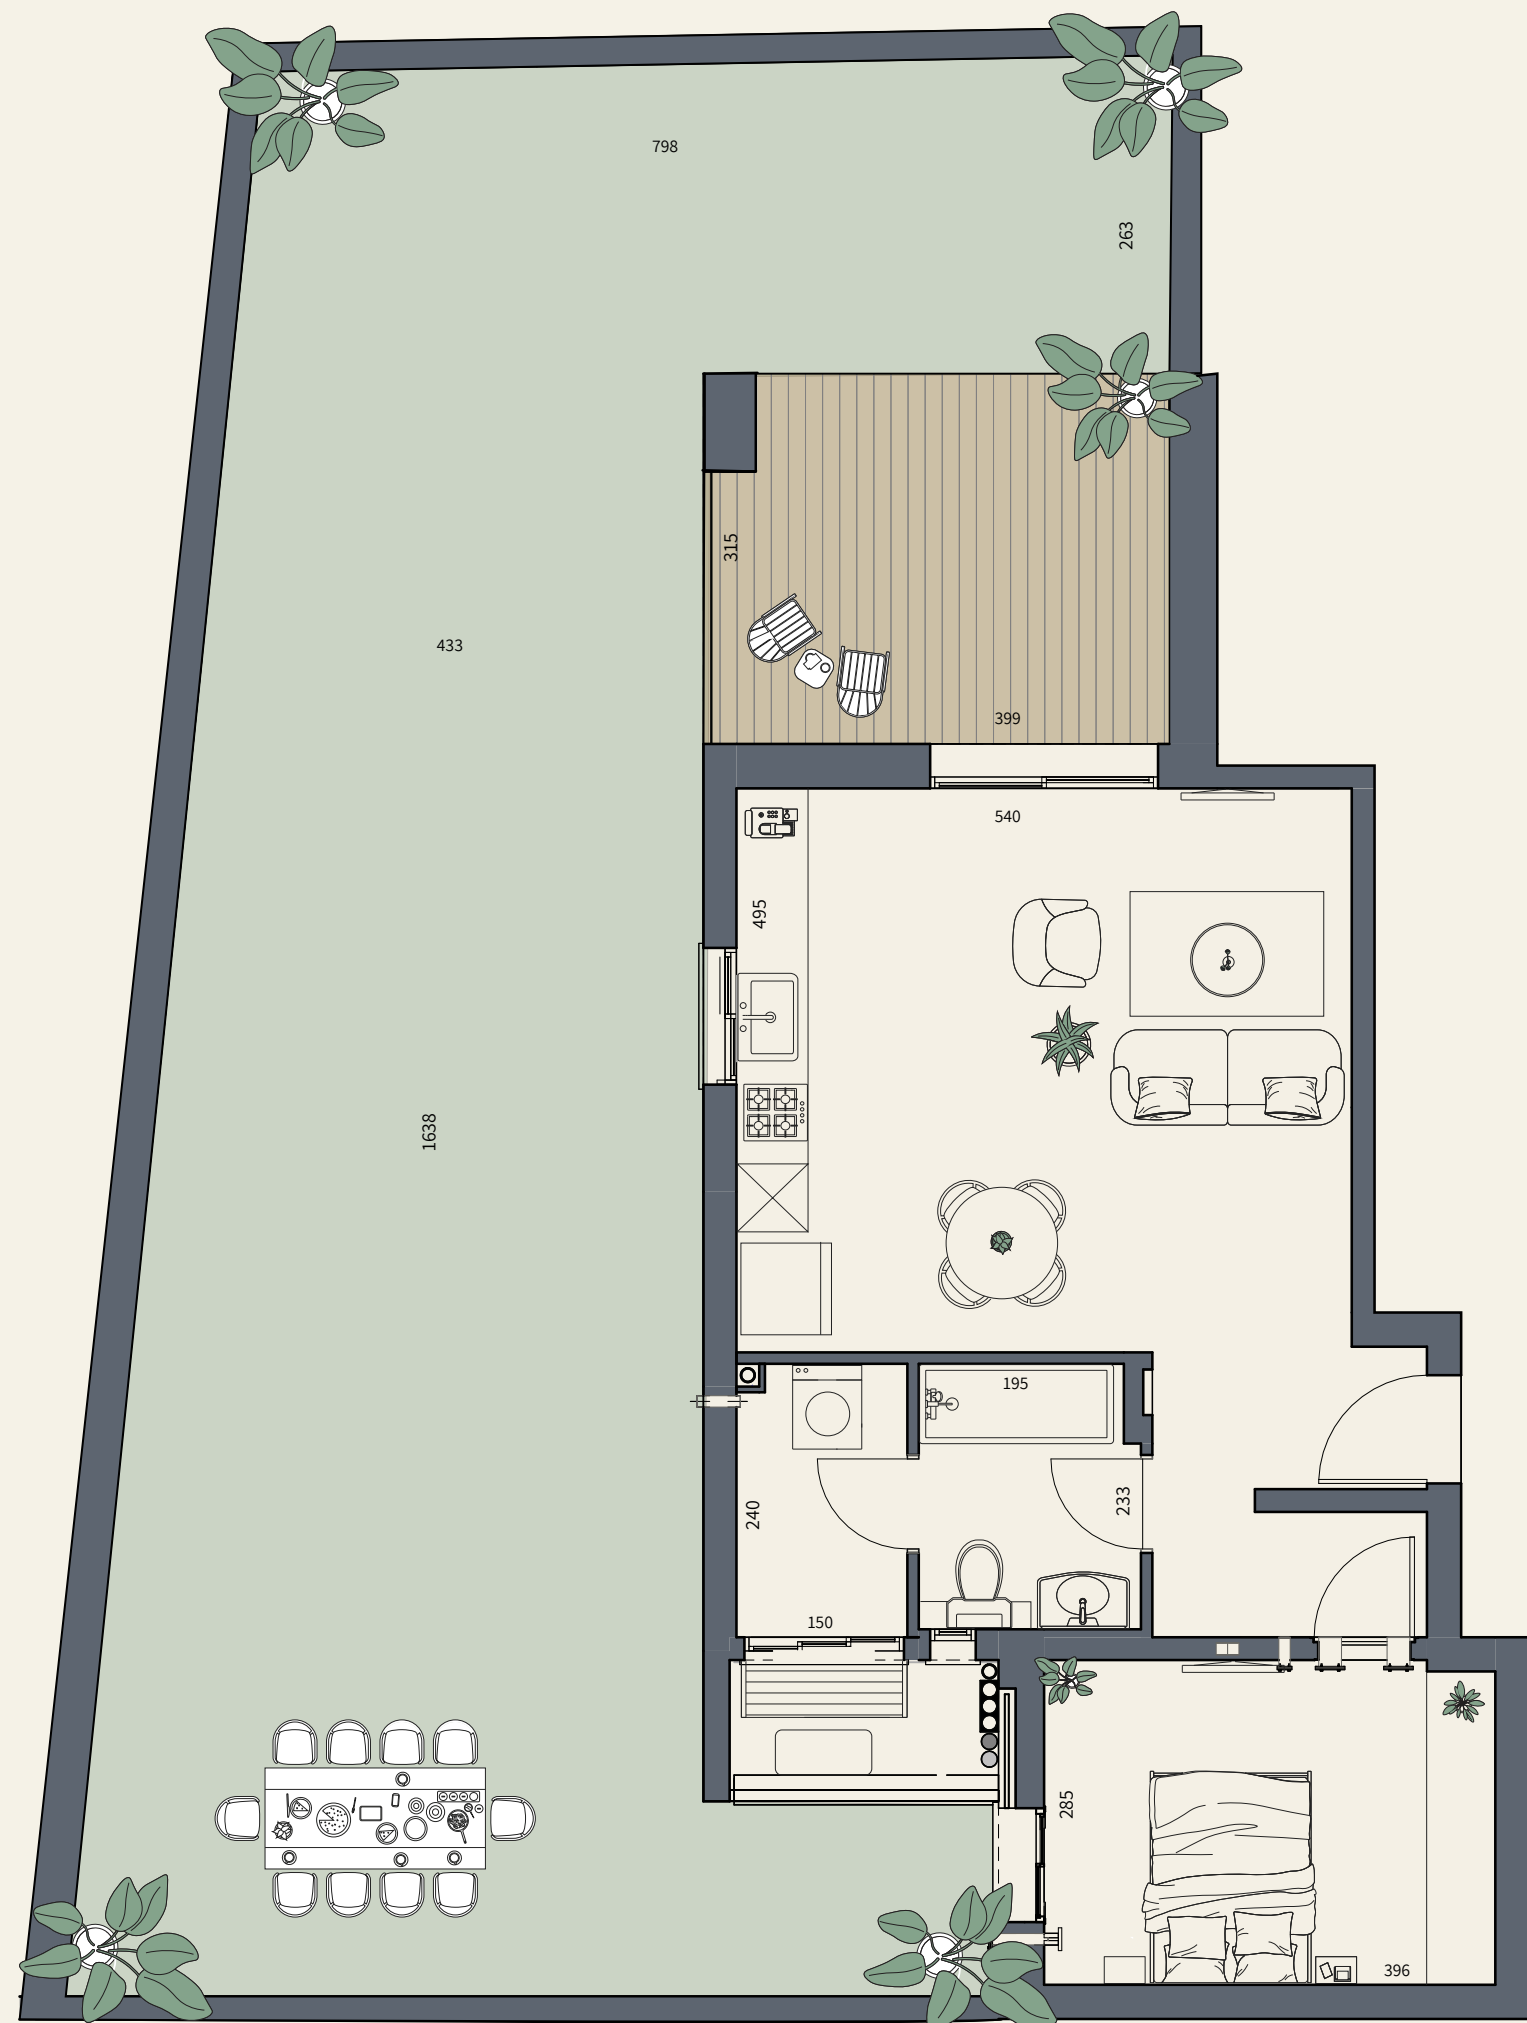

נופי ברשאית

הנוף הזה הוא בשבילך

בניין אודם | קומת קרקע

דירה 4 | דירת גן LUXURY

*8134

הבניין

- 13 בניינים בעיצוב מודרני ומתקדם
- איכות בניה בסטנדרטים הגבוהים ביותר
- פיתוח סביבתי מושלם הכולל רחבת כניסה: נגישה, מעוצבת ומטופחת
- לובי כניסה יוקרתי
- לובי קומתי מפואר
- חניה פרטית
- מחסן אופציונלי

הדירה

- דלת ביטחון מעוצבת בכניסה
- דלתות פנים במבחר גוונים לבחירת הרוכש
- ריצוף פורצלן יוקרתי 120x60 / 80x80 בכל הדירה, למעט בחדרי הרחצה ובחדר השירות
- תריסי גלילה חשמליים בסלון ובחדרי השינה
- הכנה למזגן מיני מרכזי
- הכנה לרשת תקשורת בכל חדר
- חיבור חשמל תלת פאזי
- יחידת הורים מפנקת עם חדר רחצה צמוד

- נקודת מים
- הכנה לנקודת תקשורת
- ריצוף בפורצלן דמוי דק
- מעקה זכוכית עם מאחז אלומיניום