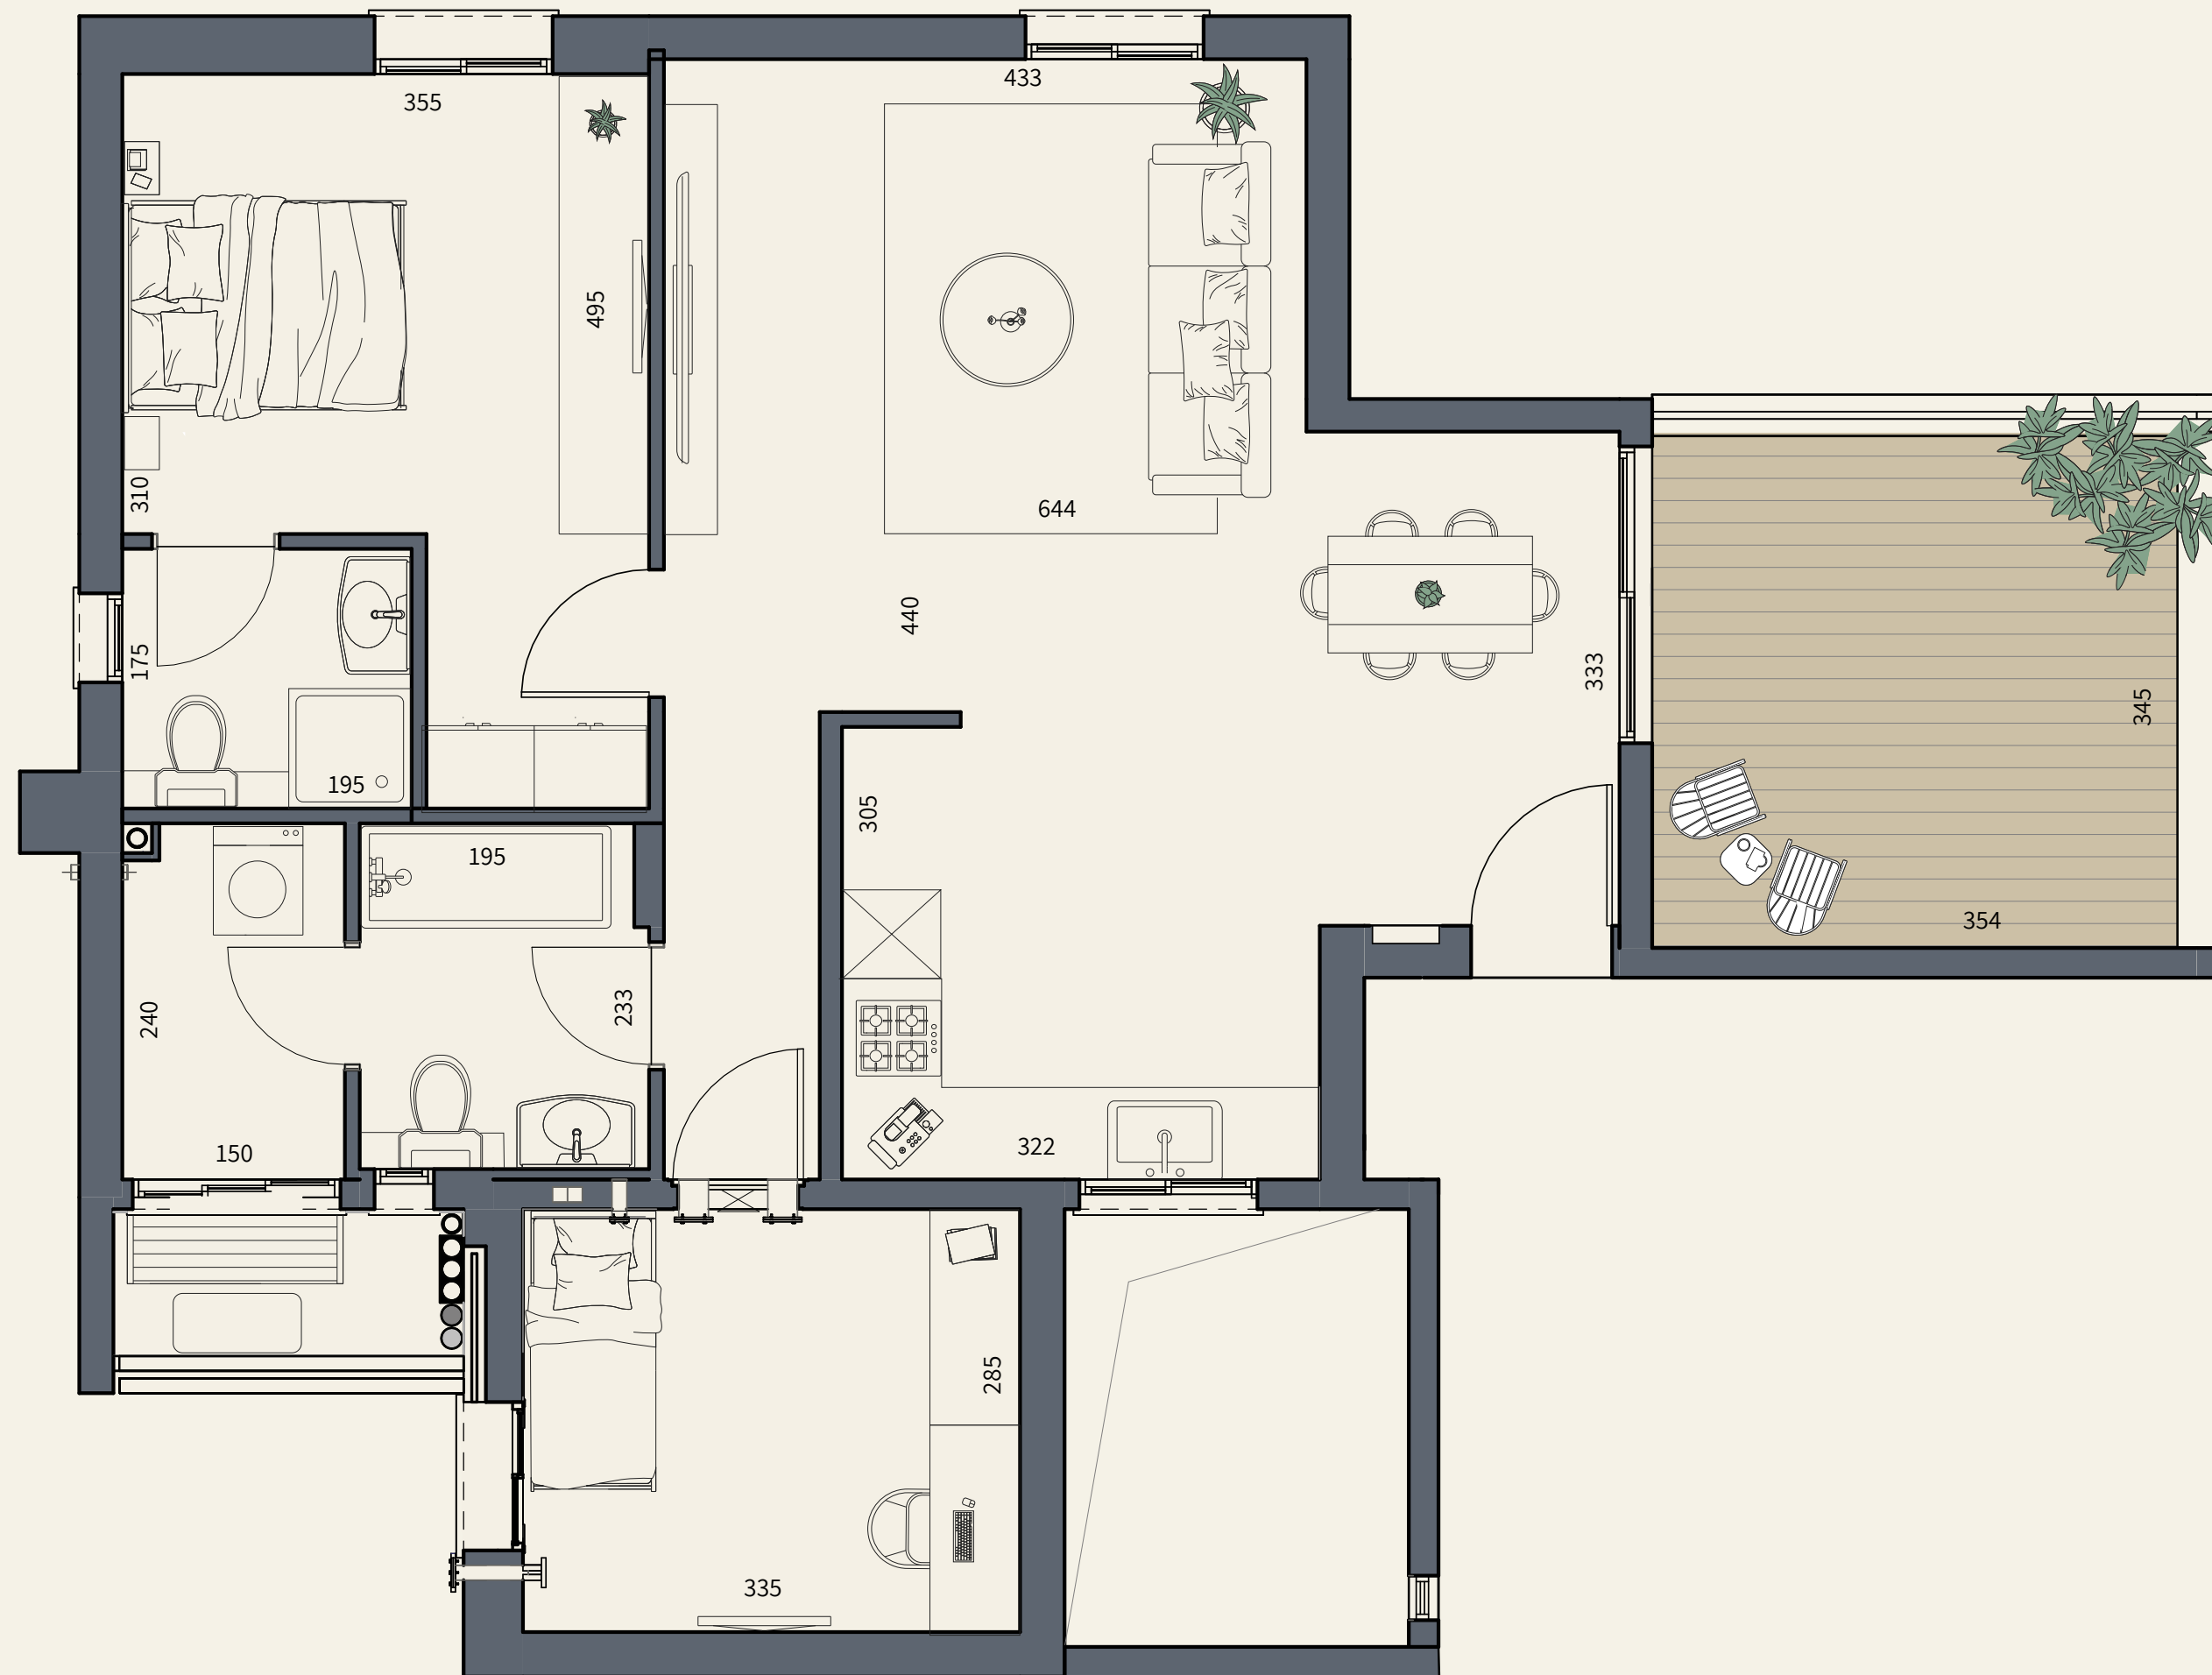

נופי בראשית

הנוף הזה הוא בשבילך

בניין נופך | קומה 6

דירה 14 | פנטהאוז פרימיום

***8134**

טלח. התוכנית והמפרטים הכלולים בחוברת זו וכן הפרטים והמידות המצוינות בה, הינם לצורך המחשה, הדמיה והתרשמות בלבד ואינם מהווים מצג מחייב מצד החברה. התוכנית כפופה לשינויים, לרבות על פי היתר הבניה, הנחיות גורמי תכנון והיתרי שינויים. את החברה יחייבו אך ורק המפרט והתוכנית הסופיות אשר יהיו נספח להסכם המכר שייחתם בין החברה לרוכש

הדירה

- דלת ביטחון מעוצבת בכניסה
- דלתות פנים במבחר גוונים לבחירת הרוכש
- ריצוף פורצלן יוקרתי 120x60 / 80x80 בכל הדירה, למעט בחדרי הרחצה ובחדר השירות
- תריסי גלילה חשמליים בסלון ובחדרי השינה
- הכנה למזגן מיני מרכזי
- הכנה לרשת תקשורת בכל חדר
- חיבור חשמל תלת פאזי
- יחידת הורים מפנקת עם חדר רחצה צמוד