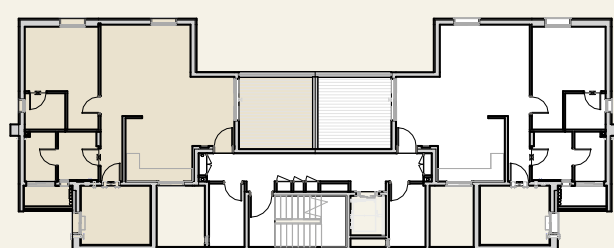

נופי בראשית

הנוף הזה הוא בשבילך

בניין נופך | קומה 6

דירה 14 | פנטהאוז פרימיום

***8134**

טלח. התוכנית והמפרטים הכלולים בחוברת זו וכן הפרטים והמידות המצוינות בה, הינם לצורך המחשה, הדמיה והתרשמות בלבד ואינם מהווים מצג מחייב מצד החברה. התוכנית כפופה לשינויים, לרבות על פי היתר הבניה, הנחיות גורמי תכנון והיתרי שינויים. את החברה יחייבו אך ורק המפרט והתוכנית הסופיות אשר יהיו נספח להסכם המכר שייחתם בין החברה לרוכש

הדירה

- דלת ביטחון מעוצבת בכניסה
- דלתות פנים במבחר גוונים לבחירת הרוכש
- ריצוף פורצלן יוקרתי 120x60 / 80x80 בכל הדירה, למעט בחדרי הרחצה ובחדר השירות
- תריסי גלילה חשמליים בסלון ובחדרי השינה
- הכנה למזגן מיני מרכזי
- הכנה לרשת תקשורת בכל חדר
- חיבור חשמל תלת פאזי
- יחידת הורים מפנקת עם חדר רחצה צמוד