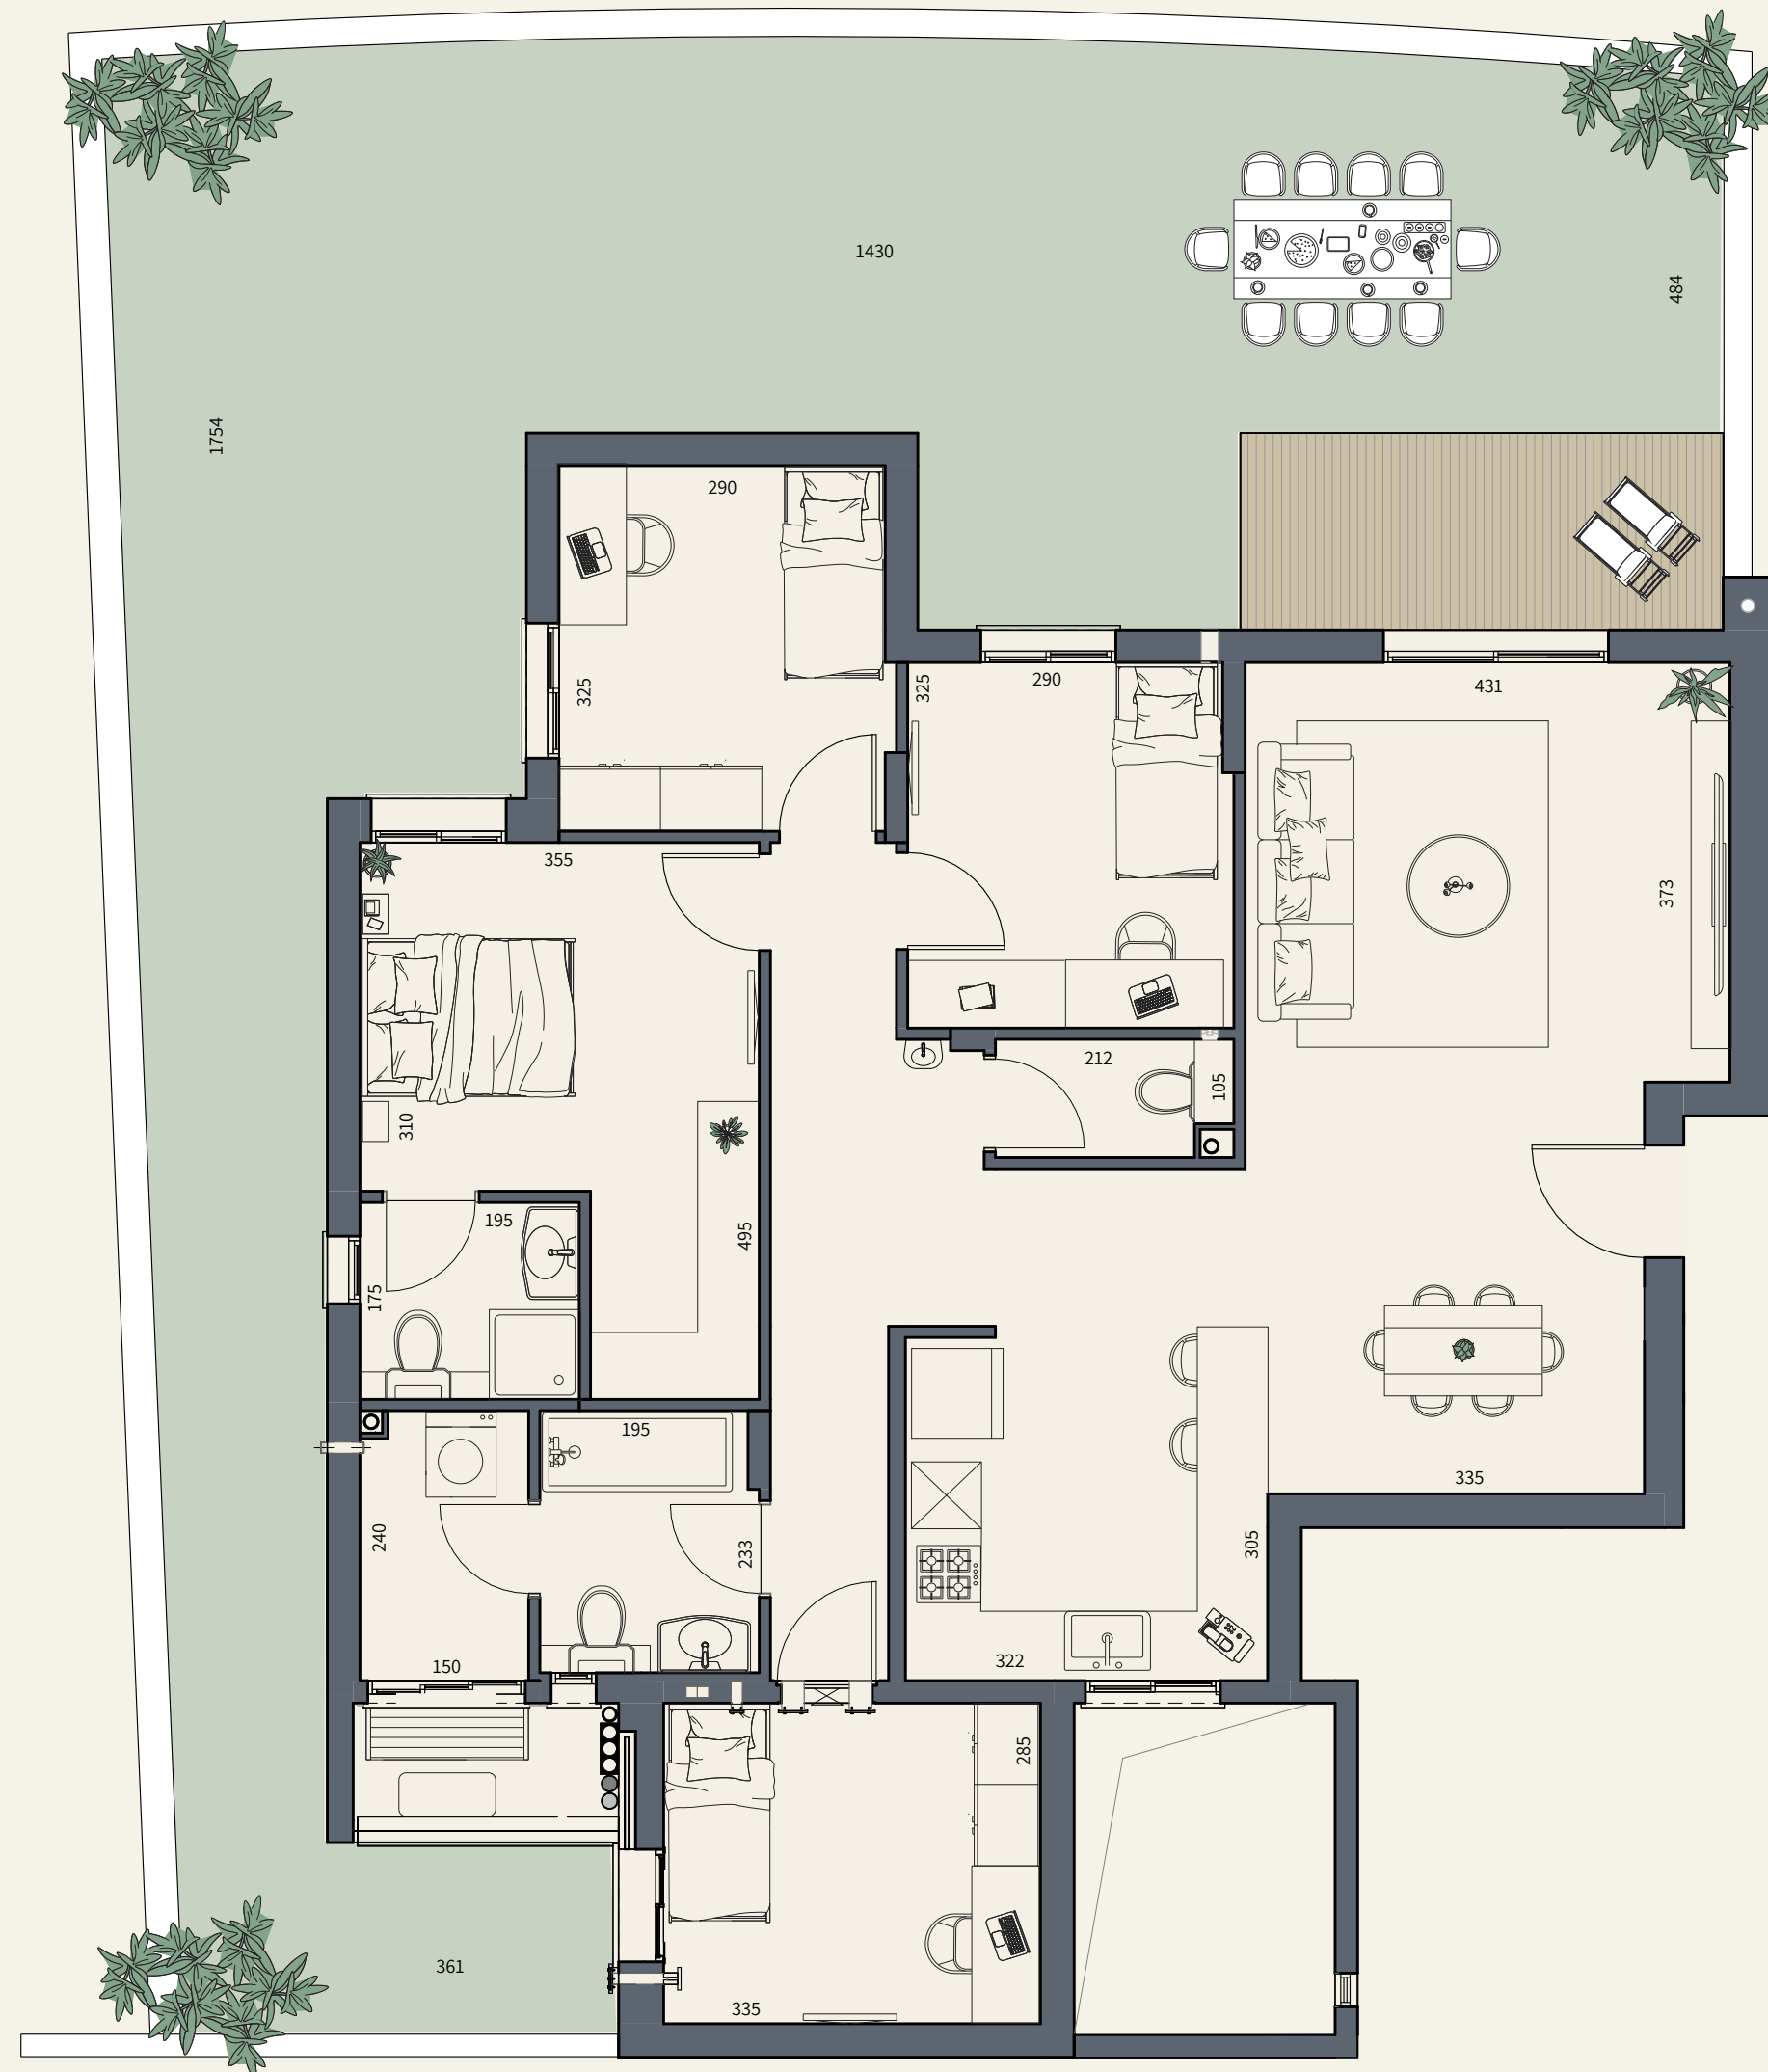

נופי ברשאית

הנוף הזה הוא בשבילך

בניין נופך | קומת קרקע

דירה 2 | דירת גן LUXURY

*8134

הבניין

- 13 בניינים בעיצוב מודרני ומתקדם
- איכות בניה בסטנדרטים הגבוהים ביותר
- פיתוח סביבתי מושלם הכולל רחבת כניסה: נגישה, מעוצבת ומטופחת
- לובי כניסה יוקרתי
- לובי קומתי מפואר
- חניה פרטית
- מחסן אופציונלי

הדירה

- דלת ביטחון מעוצבת בכניסה
- דלתות פנים במבחר גוונים לבחירת הרוכש
- ריצוף פורצלן יוקרתי 120x60 / 80x80 בכל הדירה, למעט בחדרי הרחצה ובחדר השירות
- תריסי גלילה חשמליים בסלון ובחדרי השינה
- הכנה למזגן מיני מרכזי
- הכנה לרשת תקשורת בכל חדר
- חיבור חשמל תלת פאזי
- יחידת הורים מפנקת עם חדר רחצה צמוד

- נקודת מים
- הכנה לנקודת תקשורת
- ריצוף פורצלן דמוי דק
- מעקה זכוכית עם מאחז אלומיניום