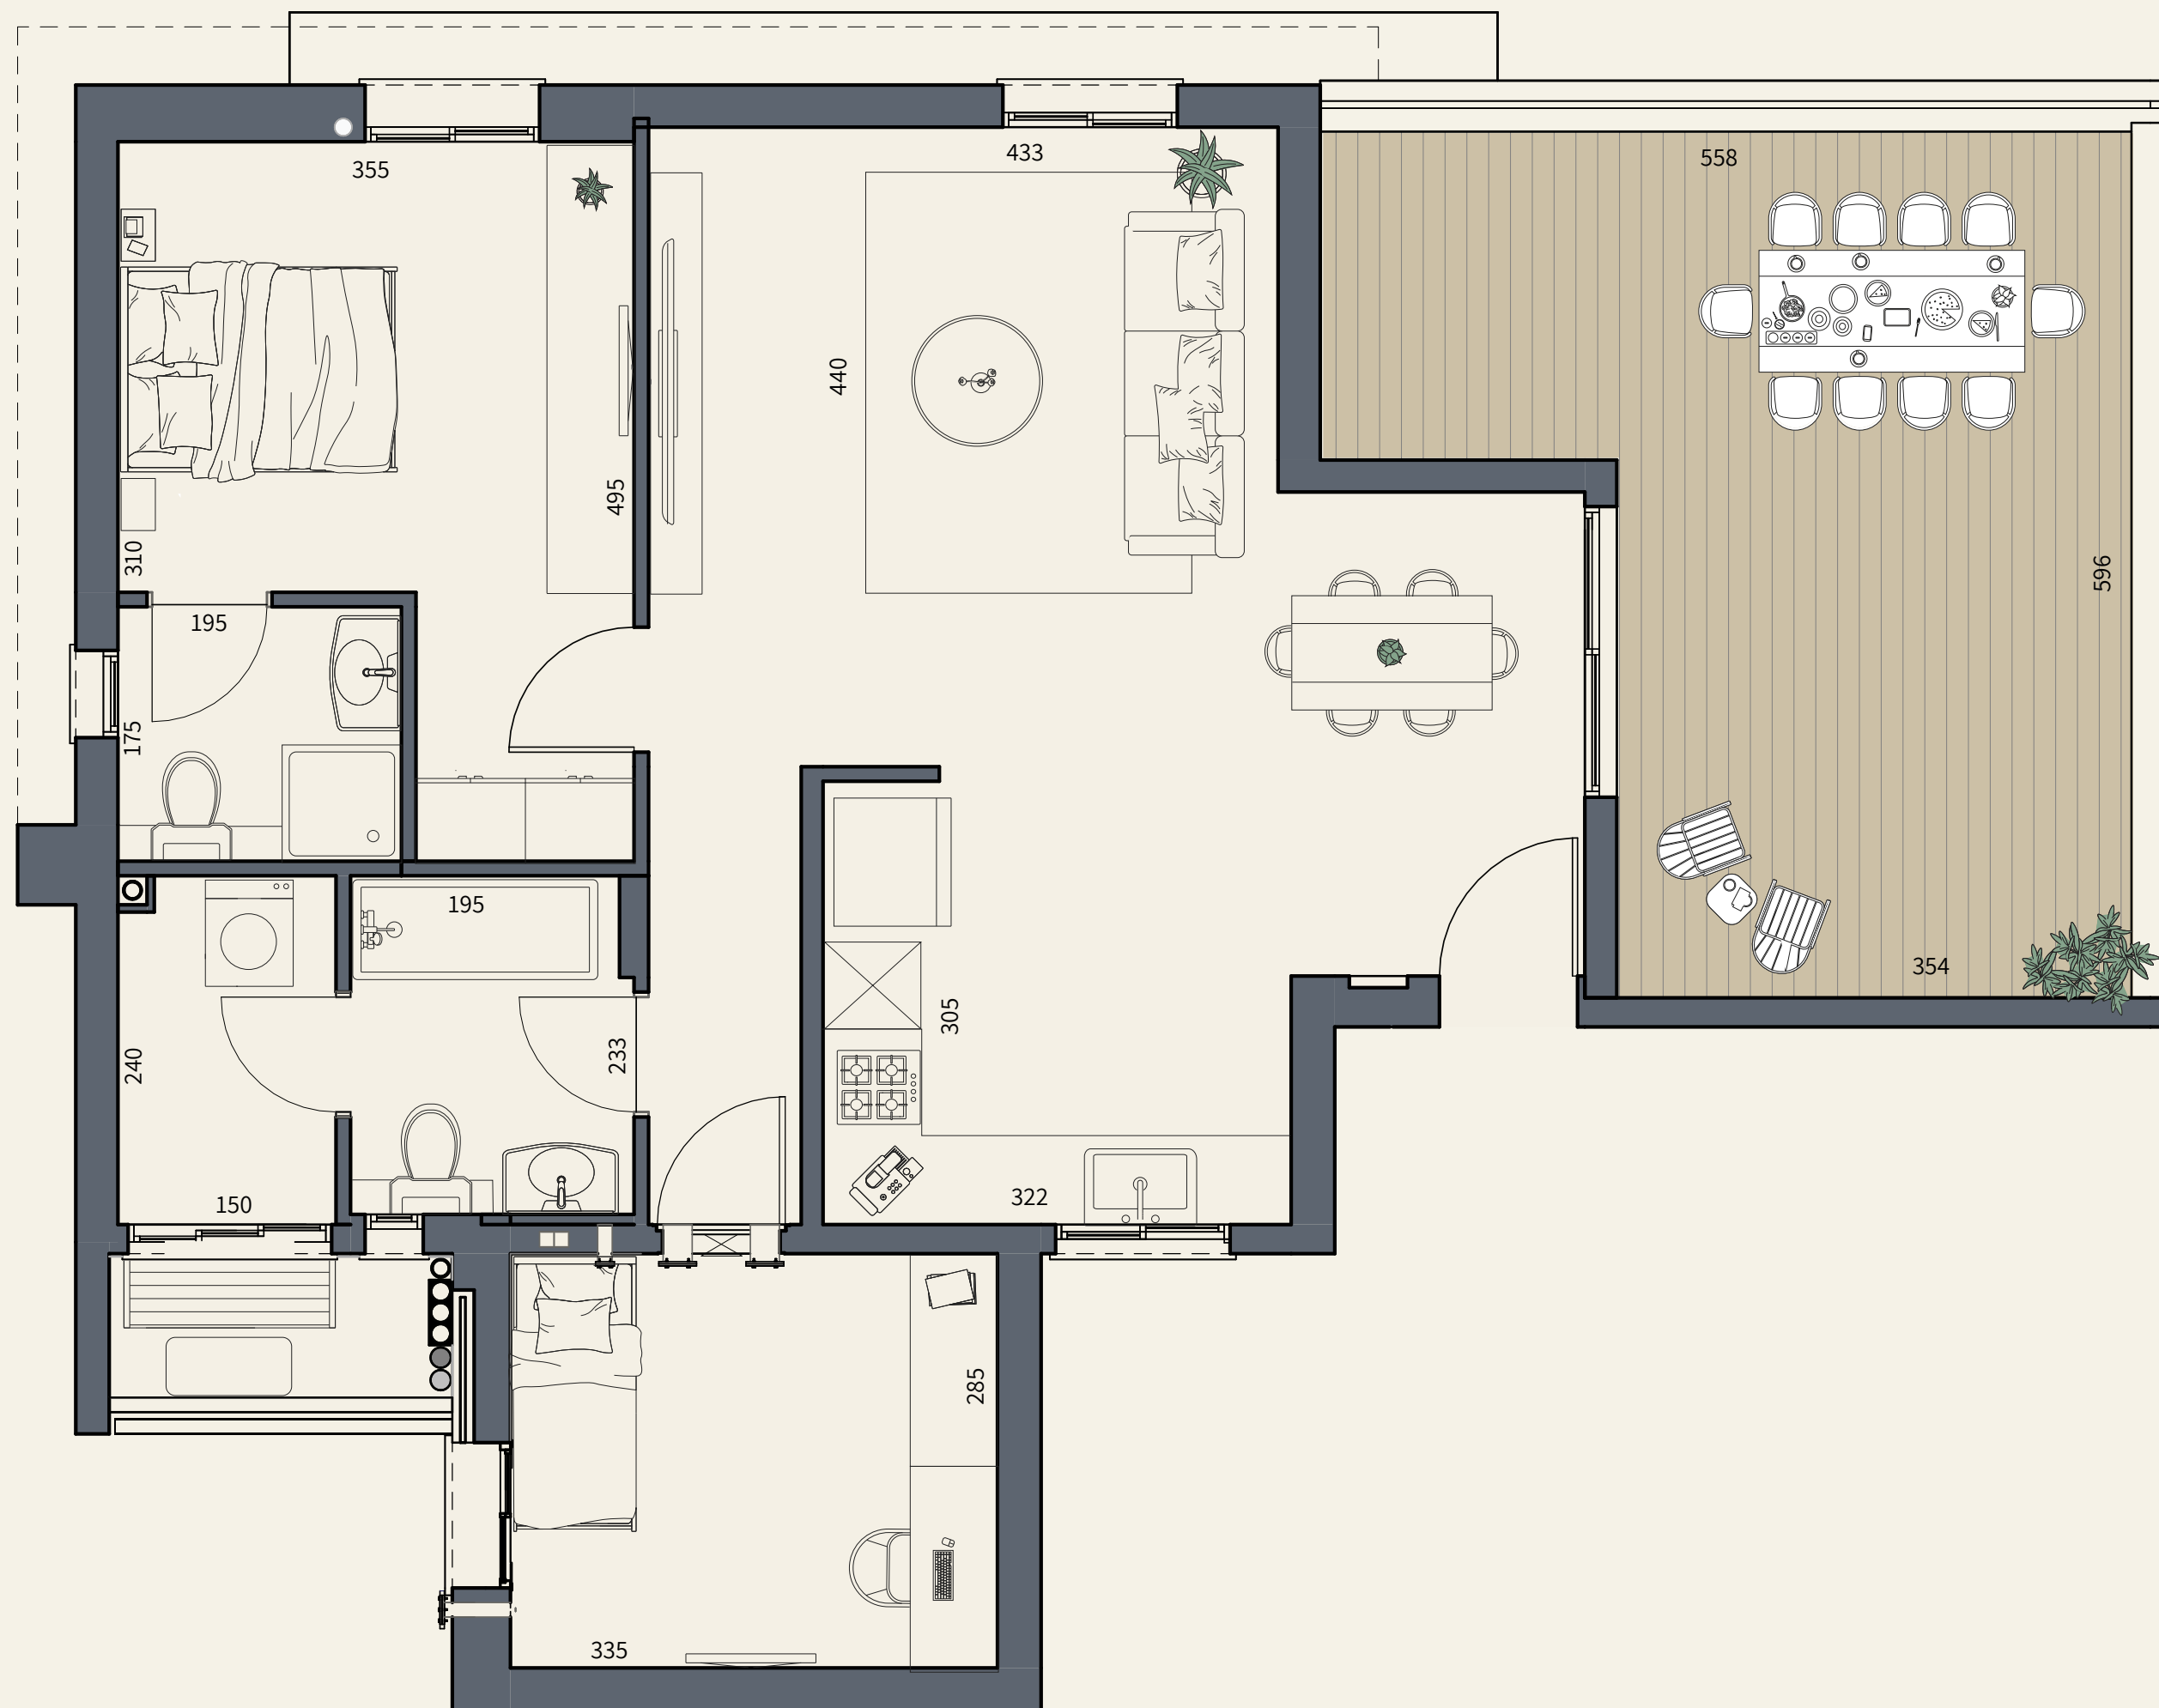

נופי בראשית

הנוף הזה הוא בשבילך

בניין לשם | קומה 6

דירה 15 | פנטהאוז פרימיום

***8134**

טלח. התוכניות והמפרטים הכלולים בחוברת זו זן הפרטים והמידות המצוינות בה, הינם לצורך המחשה, הדמיה והתרשמות בלבד ואינם מהווים מצג מחייב מצד החברה. התוכניות כפופות לשינויים, לרבות על פי היתר הבניה, הנחיות גורמי תכנון והיתרי שינויים. את החברה יחייבו אך ורק המפרט והתוכניות הסופיות אשר יהיו נספח להסכם המכר שייחתם בין החברה לרוכש

הבניין

- 13 בניינים בעיצוב מודרני ומתקדם
- איכות בניה בסטנדרטים הגבוהים ביותר
- פיתוח סביבתי מושלם הכולל רחבת כניסה: נגישה, מעוצבת ומטופחת
- לובי כניסה יוקרתי
- לובי קומתי מפואר
- חניה פרטית
- מחסן אופציונלי

הדירה

- דלת ביטחון מעוצבת בכניסה
- דלתות פנים במבחר גוונים לבחירת הרוכש
- ריצוף פורצלן יוקרתי 120x60 / 80x80 בכל הדירה, למעט בחדרי הרחצה ובחדר השירות
- תריסי גלילה חשמליים בסלון ובחדרי השינה
- הכנה למזגן מיני מרכזי
- הכנה לרשת תקשורת בכל חדר
- חיבור חשמל תלת פאזי
- יחידת הורים מפנקת עם חדר רחצה צמוד

- נקודת מים
- הכנה לנקודת תקשורת
- ריצוף בפורצלן דמוי דק
- מעקה זכוכית עם מאחז אלומיניום