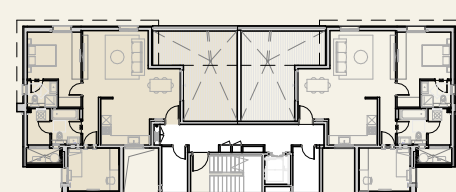

נופי בראשית

הנוף הזה הוא בשבילך

בניין לשם | קומה 6

דירה 15 | פנטהאוז פרימיום

***8134**

טלח. התוכניות והמפרטים הכלולים בחוברת זו זן הפרטים והמידות המצוינות בה, הינם לצורך המחשה, הדמיה והתרשמות בלבד ואינם מהווים מצג מחייב מצד החברה. התוכניות כפופות לשינויים, לרבות על פי היתר הבניה, הנחיות גורמי תכנון והיתרי שינויים. את החברה יחייבו אך ורק המפרט והתוכניות הסופיות אשר יהיו נספח להסכם המכר שייחתם בין החברה לרוכש