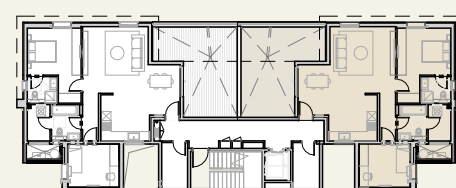

# נופי בראשית

הנוף הזה הוא בשבילך

בניין לשם | קומה 6

דירה 14 | פנטהאוז פרימיום

**\*8134**

טלח. התוכנית והמפרטים הכלולים בחוברת זו זן הפרטים והמידות המצוינות בה, הינם לצורך המחשה, הדמיה והתרשמות בלבד ואינם מהווים מצג מחייב מצד החברה. התוכנית כפופה לשינויים, לרבות על פי היתר הבניה, הנחיות גורמי תכנון והיתרי שינויים. את החברה יחייבו אך ורק המפרט והתוכנית הסופיות אשר יהיו נספח להסכם המכר שייחתם בין החברה לרוכש