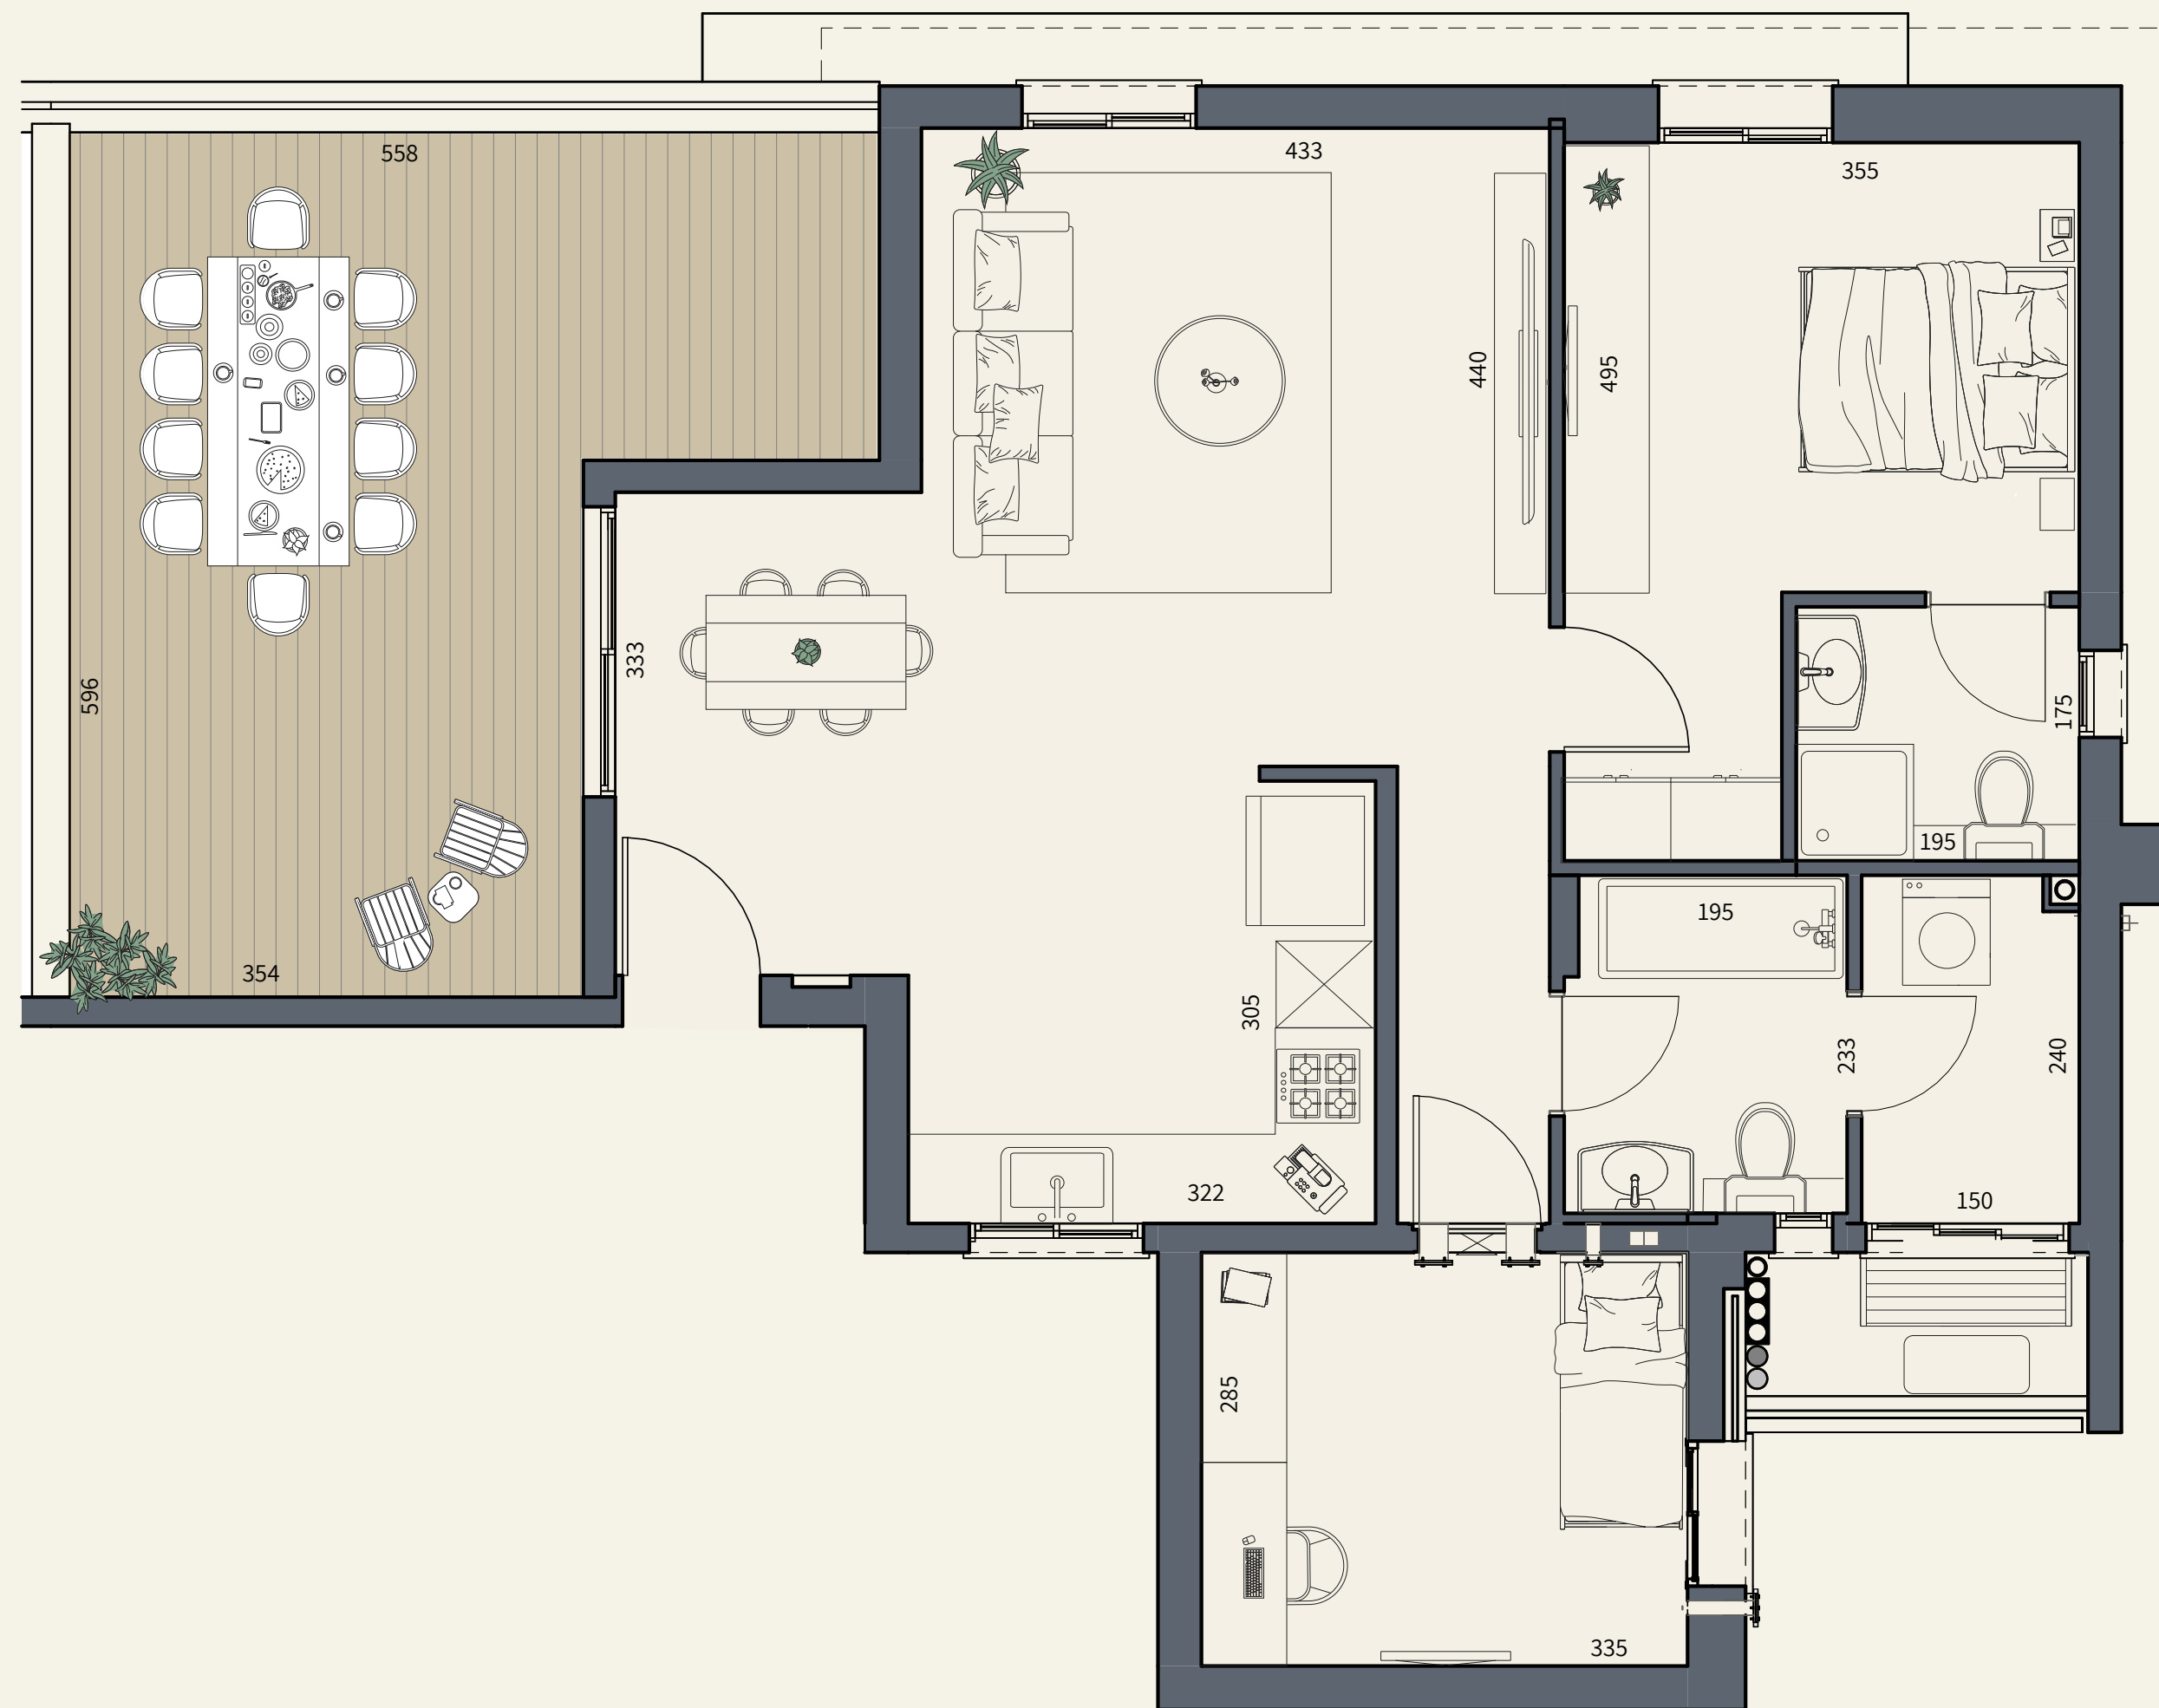

# נופי בראשית

הנוף הזה הוא בשבילך

בניין לשם | קומה 6

דירה 14 | פנטהאוז פרימיום

**\*8134**

טלח. התוכנית והמפרטים הכלולים בחוברת זו זן הפרטים והמידות המצוינות בה, הינם לצורך המחשה, הדמיה והתרשמות בלבד ואינם מהווים מצג מחייב מצד החברה. התוכנית כפופה לשינויים, לרבות על פי היתר הבניה, הנחיות גורמי תכנון והיתרי שינויים. את החברה יחייבו אך ורק המפרט והתוכנית הסופיות אשר יהיו נספח להסכם המכר שייחתם בין החברה לרוכש

**הבניין**

- 13 בניינים בעיצוב מודרני ומתקדם
- איכות בניה בסטנדרטים הגבוהים ביותר
- פיתוח סביבתי מושלם הכולל רחבת כניסה: נגישה, מעוצבת ומטופחת
- לובי כניסה יוקרתי
- לובי קומתי מפואר
- חניה פרטית
- מחסן אופציונלי

**הדירה**

- דלת ביטחון מעוצבת בכניסה
- דלתות פנים במבחר גוונים לבחירת הרוכש
- ריצוף פורצלן יוקרתי 120x60 / 80x80 בכל הדירה, למעט בחדרי הרחצה ובחדר השירות
- תריסי גלילה חשמליים בסלון ובחדרי השינה
- הכנה למזגן מיני מרכזי
- הכנה לרשת תקשורת בכל חדר
- חיבור חשמל תלת פאזי
- יחידת הורים מפנקת עם חדר רחצה צמוד

**מרפסת**

- נקודת מים
- הכנה לנקודת תקשורת
- ריצוף בפורצלן דמוי דק
- מעקה זכוכית עם מאחז אלומיניום