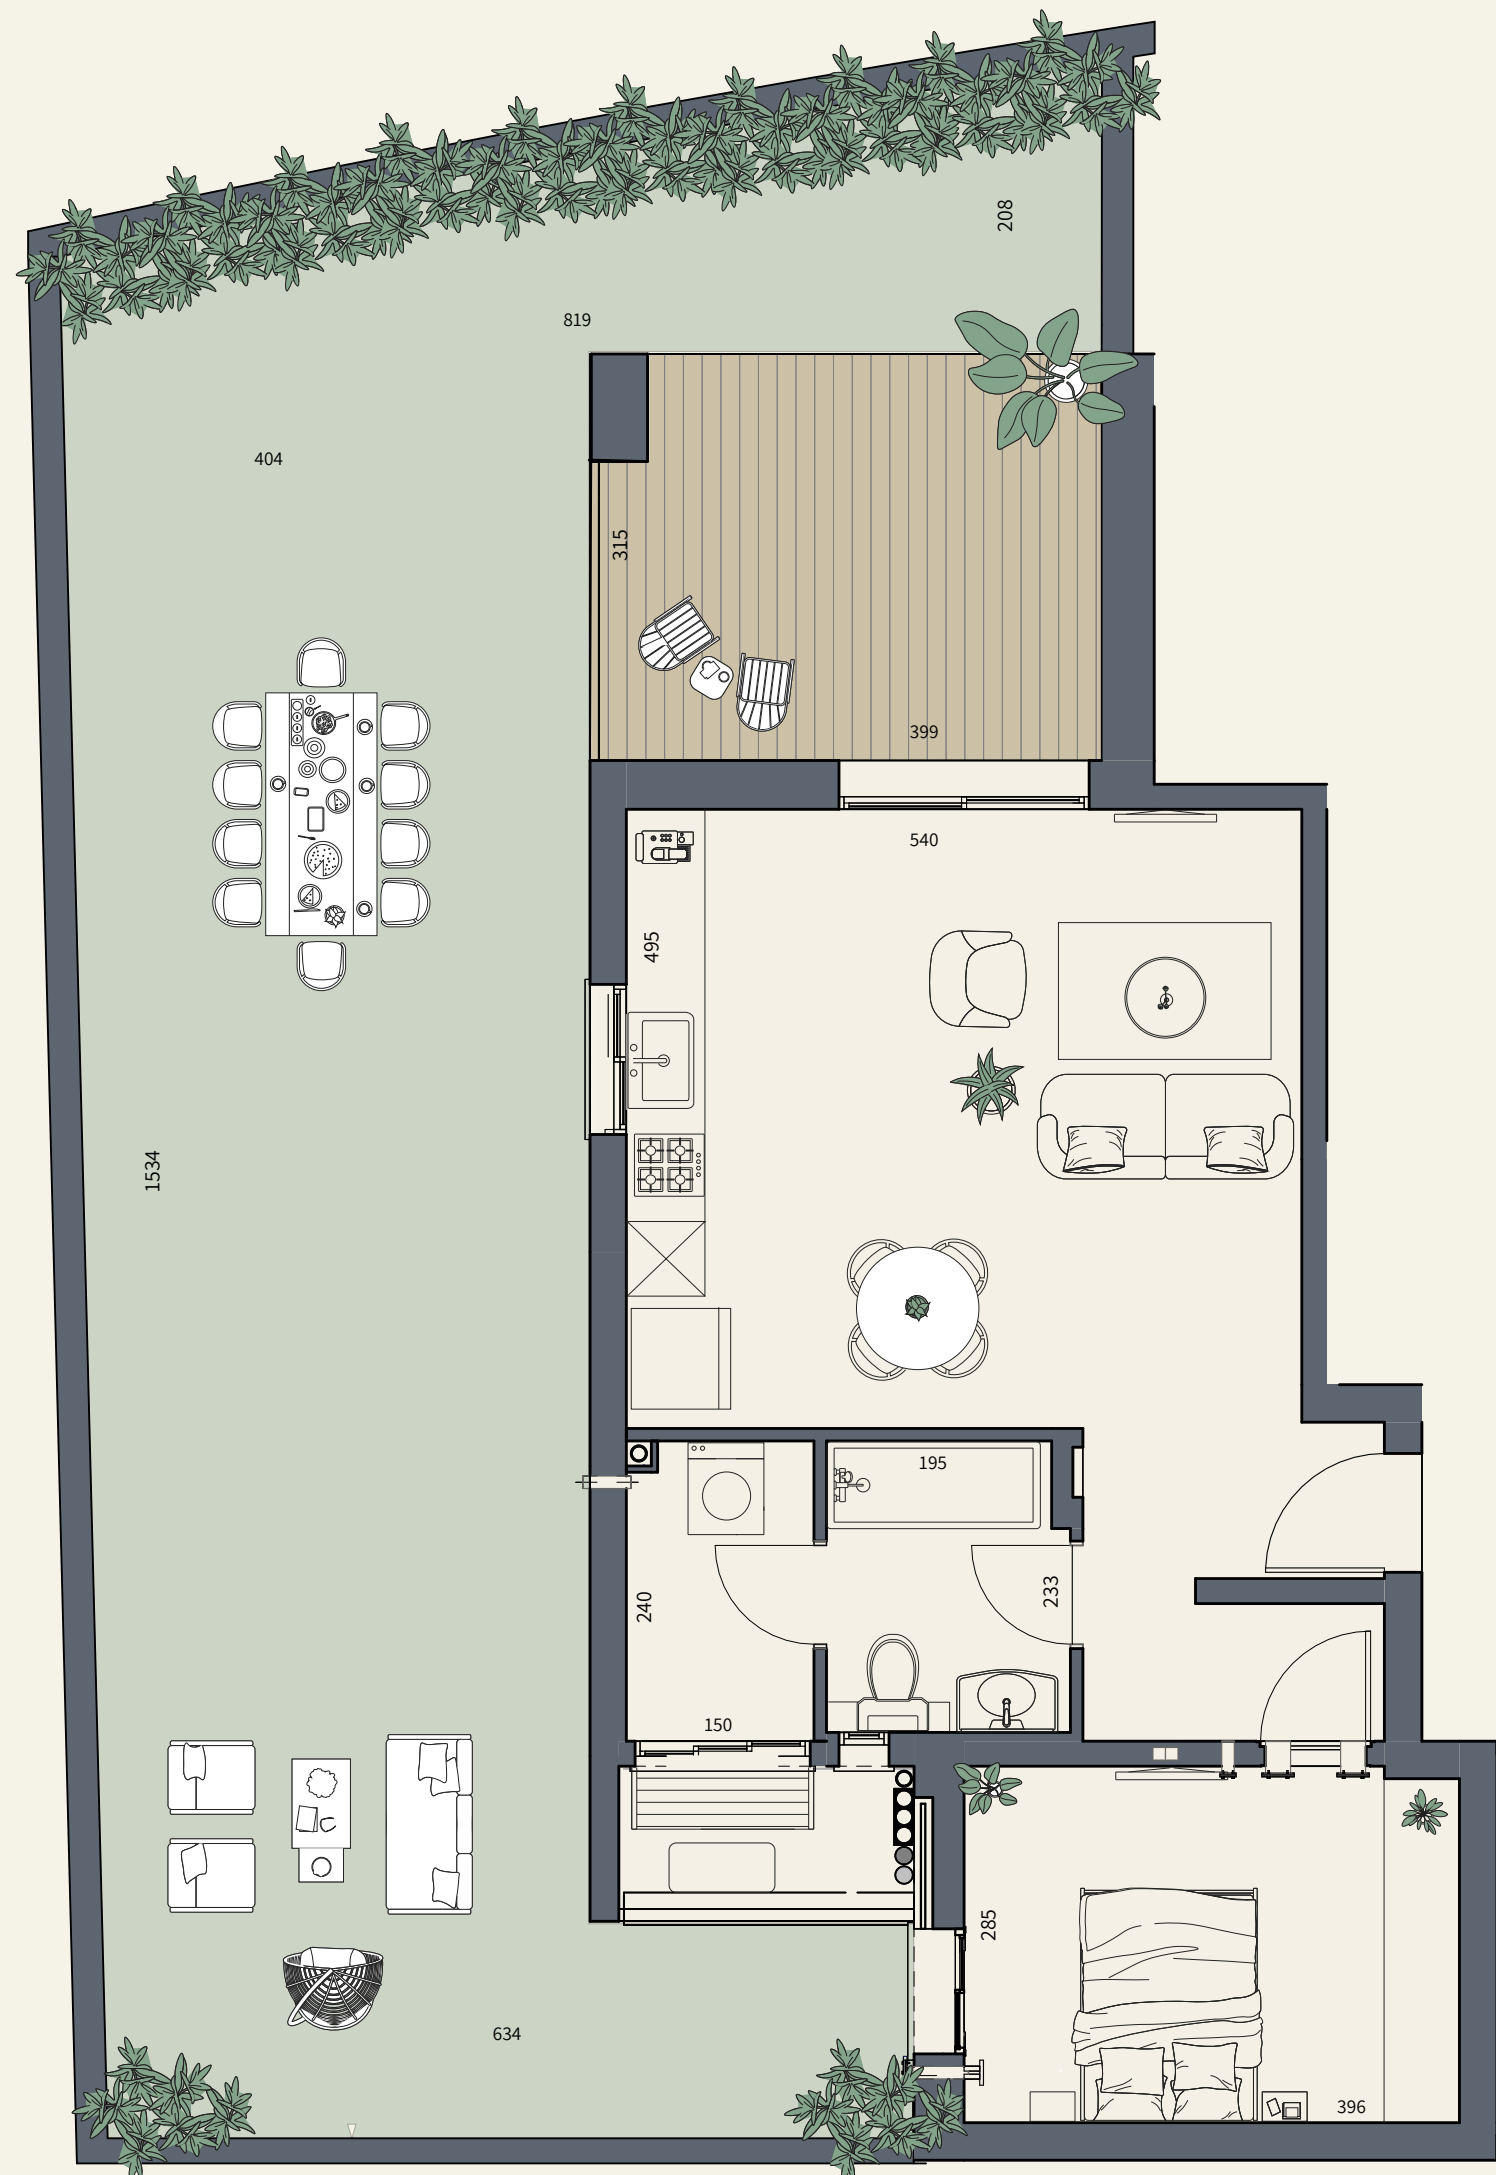

נופי בראשית

הנוף הזה הוא בשבילך

בניין לשם | קומת קרקע

דירה 3 | דירת גן פרימיום

***8134**

הבניין

- 13 בניינים בעיצוב מודרני ומתקדם
- איכות בניה בסטנדרטים הגבוהים ביותר
- פיתוח סביבתי מושלם הכולל רחבת כניסה: נגישה, מעוצבת ומטופחת
- לובי כניסה יוקרתי
- לובי קומתי מפואר
- חניה פרטית
- מחסן אופציונלי

הדירה

- דלת ביטחון מעוצבת בכניסה
- דלתות פנים במבחר גוונים לבחירת הרוכש
- ריצוף פורצלן יוקרתי 120x60 / 80x80 בכל הדירה, למעט בחדרי הרחצה ובחדר השירות
- תריסי גלילה חשמליים בסלון ובחדרי השינה
- הכנה למזגן מיני מרכזי
- הכנה לרשת תקשורת בכל חדר
- חיבור חשמל תלת פאזי
- יחידת הורים מפנקת עם חדר רחצה צמוד

- נקודת מים
- הכנה לנקודת תקשורת
- ריצוף פורצלן דמוי דק
- מעקה זכוכית עם מאחז אלומיניום