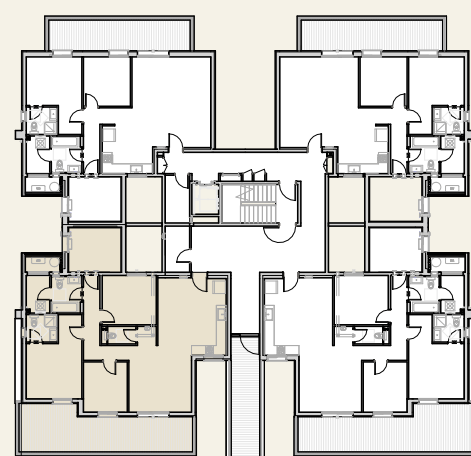

# נופי בראשית

הנוף הזה הוא בשבילך

בניין ישפה | קומה 6

דירה 19 | פנטהאוז פרימיום

**\*8134**

טלח. התוכנית והמפרטים הכלולים בחוברת זו וכן הפרטים והמידות המצוינות בה, הינם לצורך המחשה, הדמיה והתרשמות בלבד ואינם מהווים מצג מחייב מצד החברה. התוכנית כפופה לשינויים, לרבות על פי היתר הבניה, הנחיות גורמי תכנון והיתרי שינויים. את החברה יחייבו אך ורק המפרט והתוכנית הסופיות אשר יהיו נספח להסכם המכר שייחתם בין החברה לרוכש