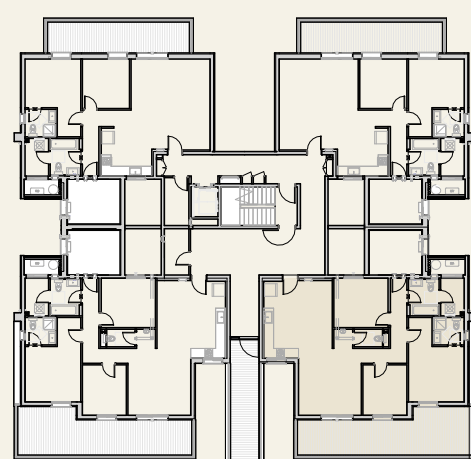

# נופי בראשית

הנוף הזה הוא בשבילך

בניין ישפה | קומה 6

דירה 18 | פנטהאוז פרימיום

**\*8134**

טלח. התוכניות והמפרטים הכלולים בחוברת זו וכן הפרטים והמידות המצוינות בה, הינם לצורך המחשה, הדמיה והתרשמות בלבד ואינם מהווים מצג מחייב מצד החברה. התוכניות כפופות לשינויים, לרבות על פי היתר הבניה, הנחיות גורמי תכנון והיתרי שינויים. את החברה יחייבו אך ורק המפרט והתוכניות הסופיות אשר יהיו נספח להסכם המכר שייחתם בין החברה לרוכש