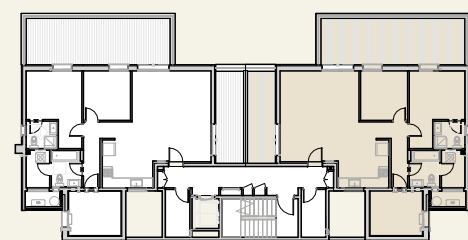

# נופי בראשית

הנוף הזה הוא בשבילך

בניין ישפה | קומה 3

דירה 9 | דירת פרימיום

**\*8134**

טלח. התוכנית והמפרטים הכלולים בחוברת זו וכן הפרטים והמידות המצוינות בה, הינם לצורך המחשה, הדמיה והתרשמות בלבד ואינם מהווים מצג מחייב מצד החברה. התוכנית כפופה לשינויים, לרבות על פי היתר הבניה, הנחיות גורמי תכנון והיתרי שינויים. את החברה יחייבו אך ורק המפרט והתוכנית הסופיות אשר יהיו נספח להסכם המכר שייחתם בין החברה לרוכש