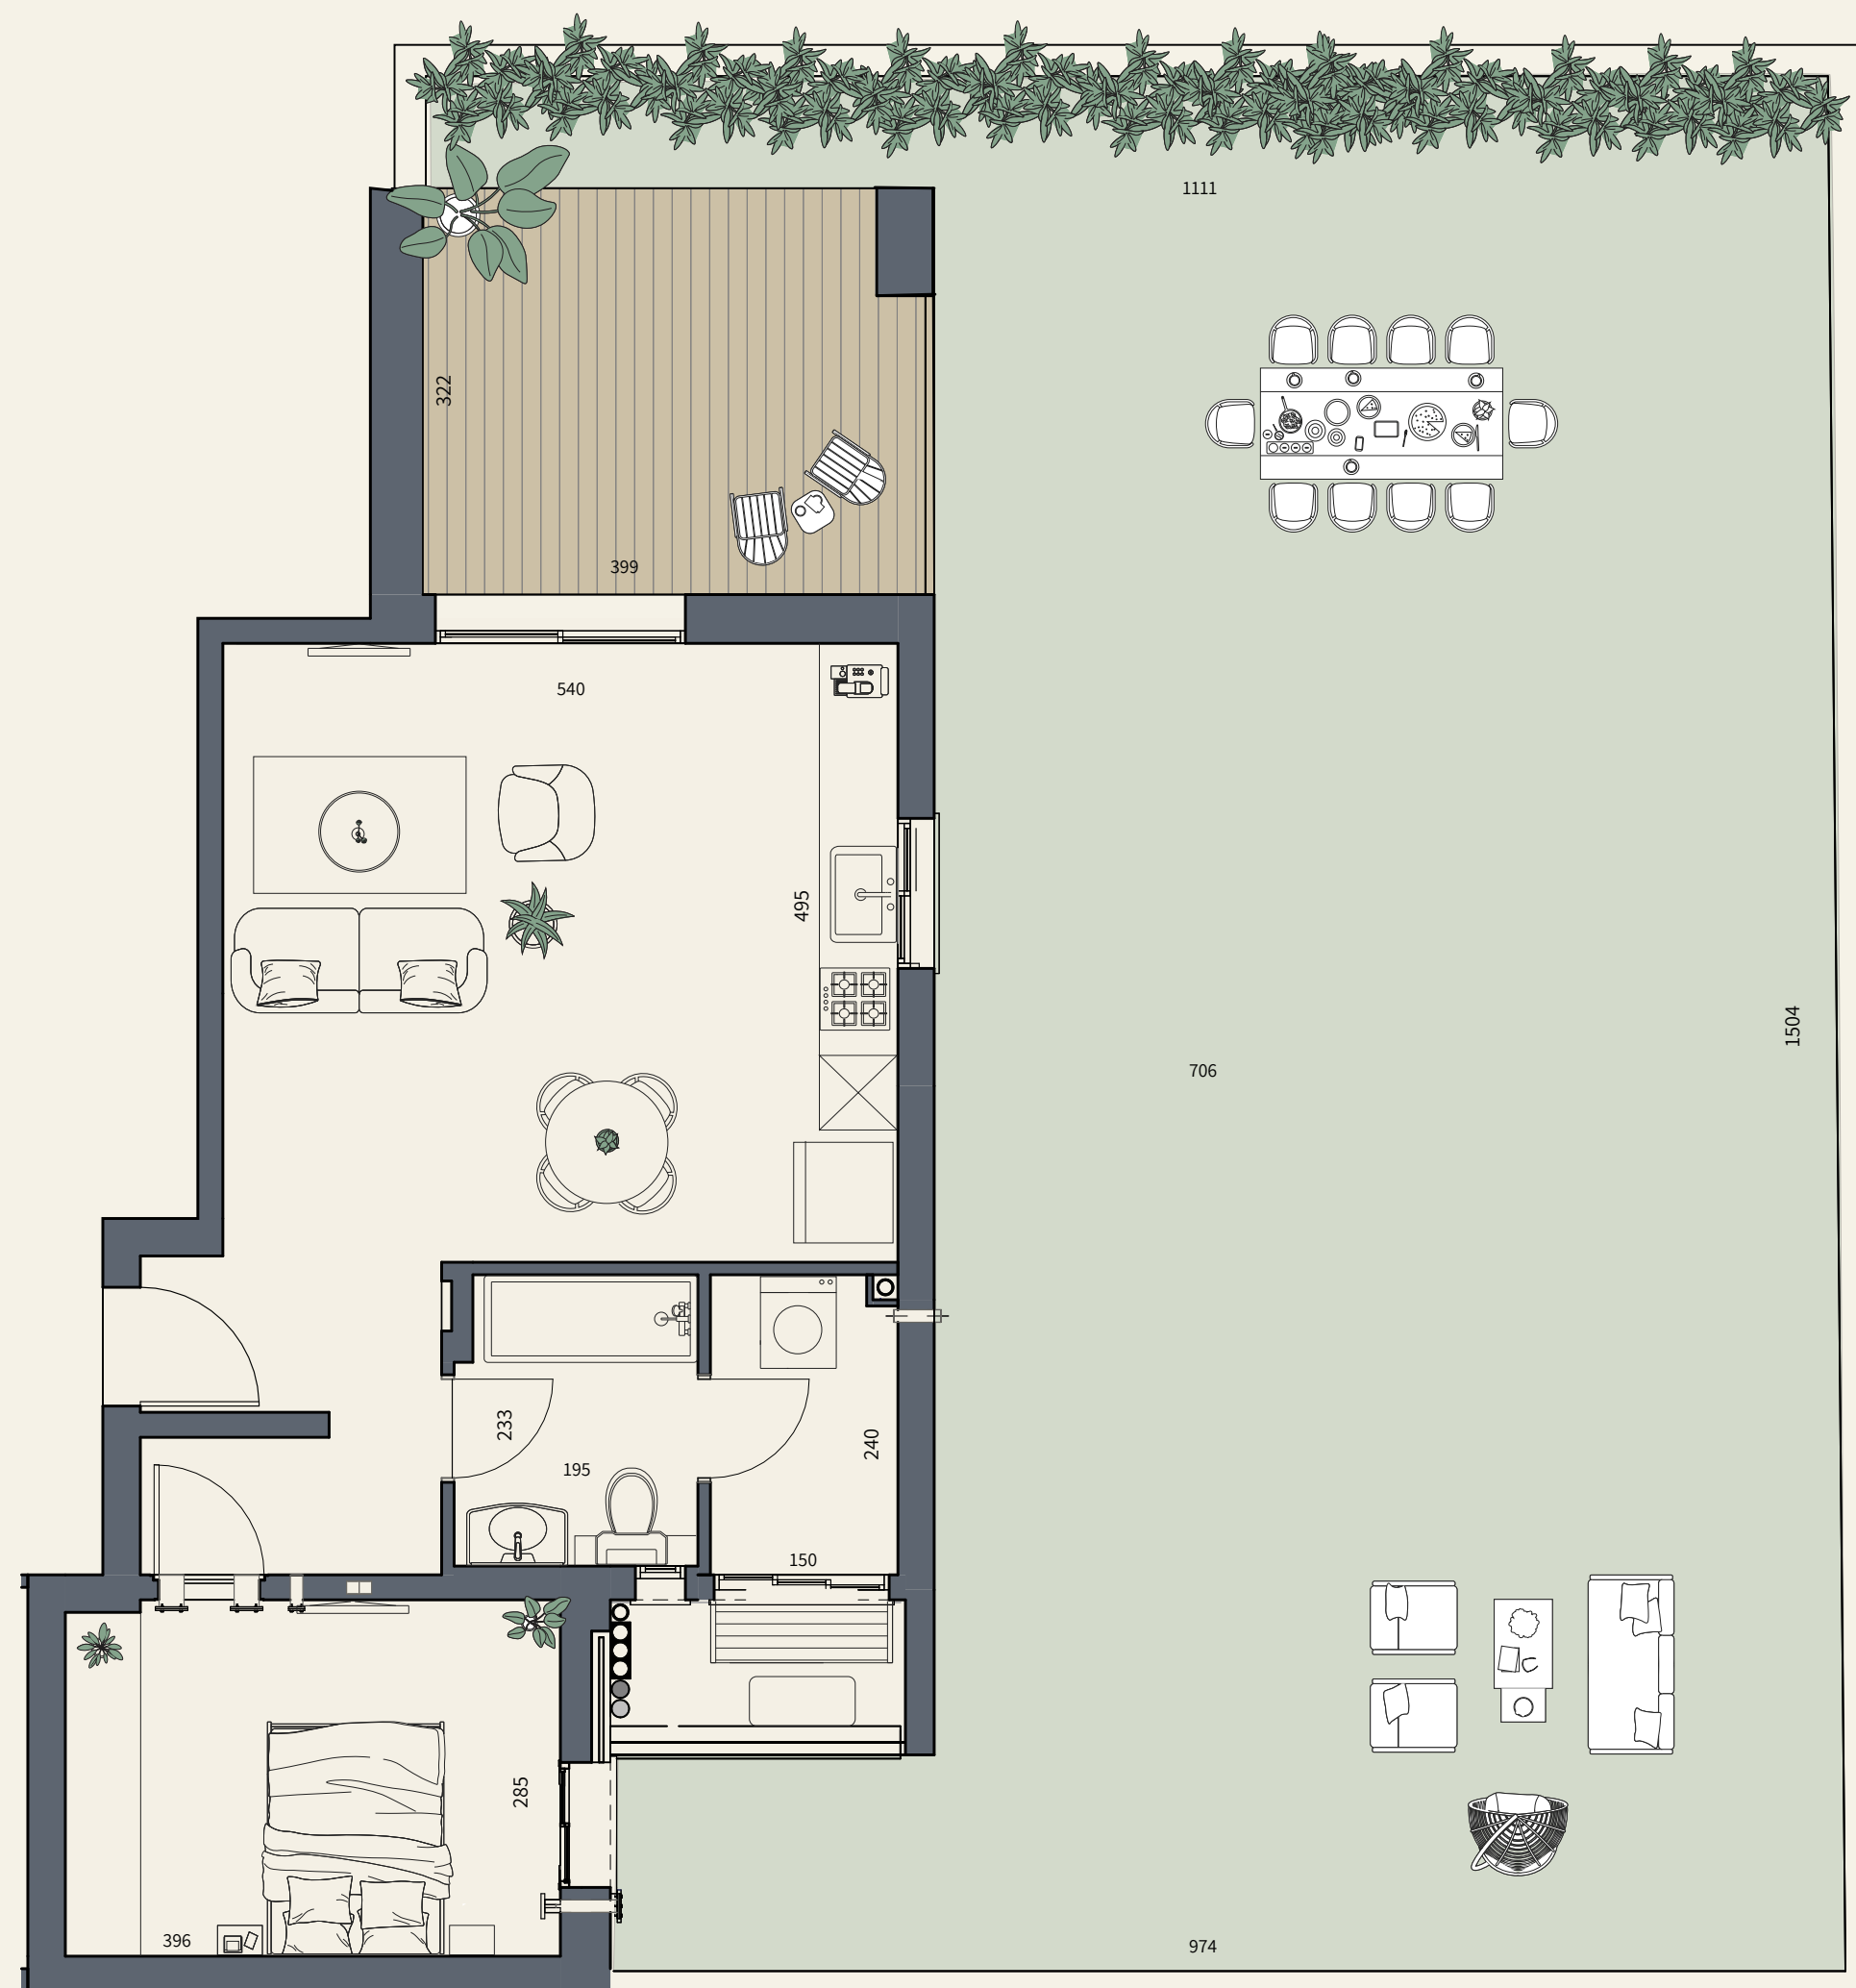

נופי בראשית

הנוף הזה הוא בשבילך

בניין ישפיה | קומת קרקע

דירה 2 | דירת גן LUXURY

*8134

הבניין

- 13 בניינים בעיצוב מודרני ומתקדם
- איכות בניה בסטנדרטים הגבוהים ביותר
- פיתוח סביבתי מושלם הכולל רחבת כניסה: נגישה, מעוצבת ומטופחת
- לובי כניסה יוקרתי
- לובי קומתי מפואר
- חניה פרטית
- מחסן אופציונלי

הדירה

- דלת ביטחון מעוצבת בכניסה
- דלתות פנים במבחר גוונים לבחירת הרוכש
- ריצוף פורצלן יוקרתי 120x60 / 80x80 בכל הדירה, למעט בחדרי הרחצה ובחדר השירות
- תריסי גלילה חשמליים בסלון ובחדרי השינה
- הכנה למזגן מיני מרכזי
- הכנה לרשת תקשורת בכל חדר
- חיבור חשמל תלת פאזי
- יחידת הורים מפנקת עם חדר רחצה צמוד

- נקודת מים
- הכנה לנקודת תקשורת
- ריצוף פורצלן דמוי דק
- מעקה זכוכית עם מאחז אלומיניום