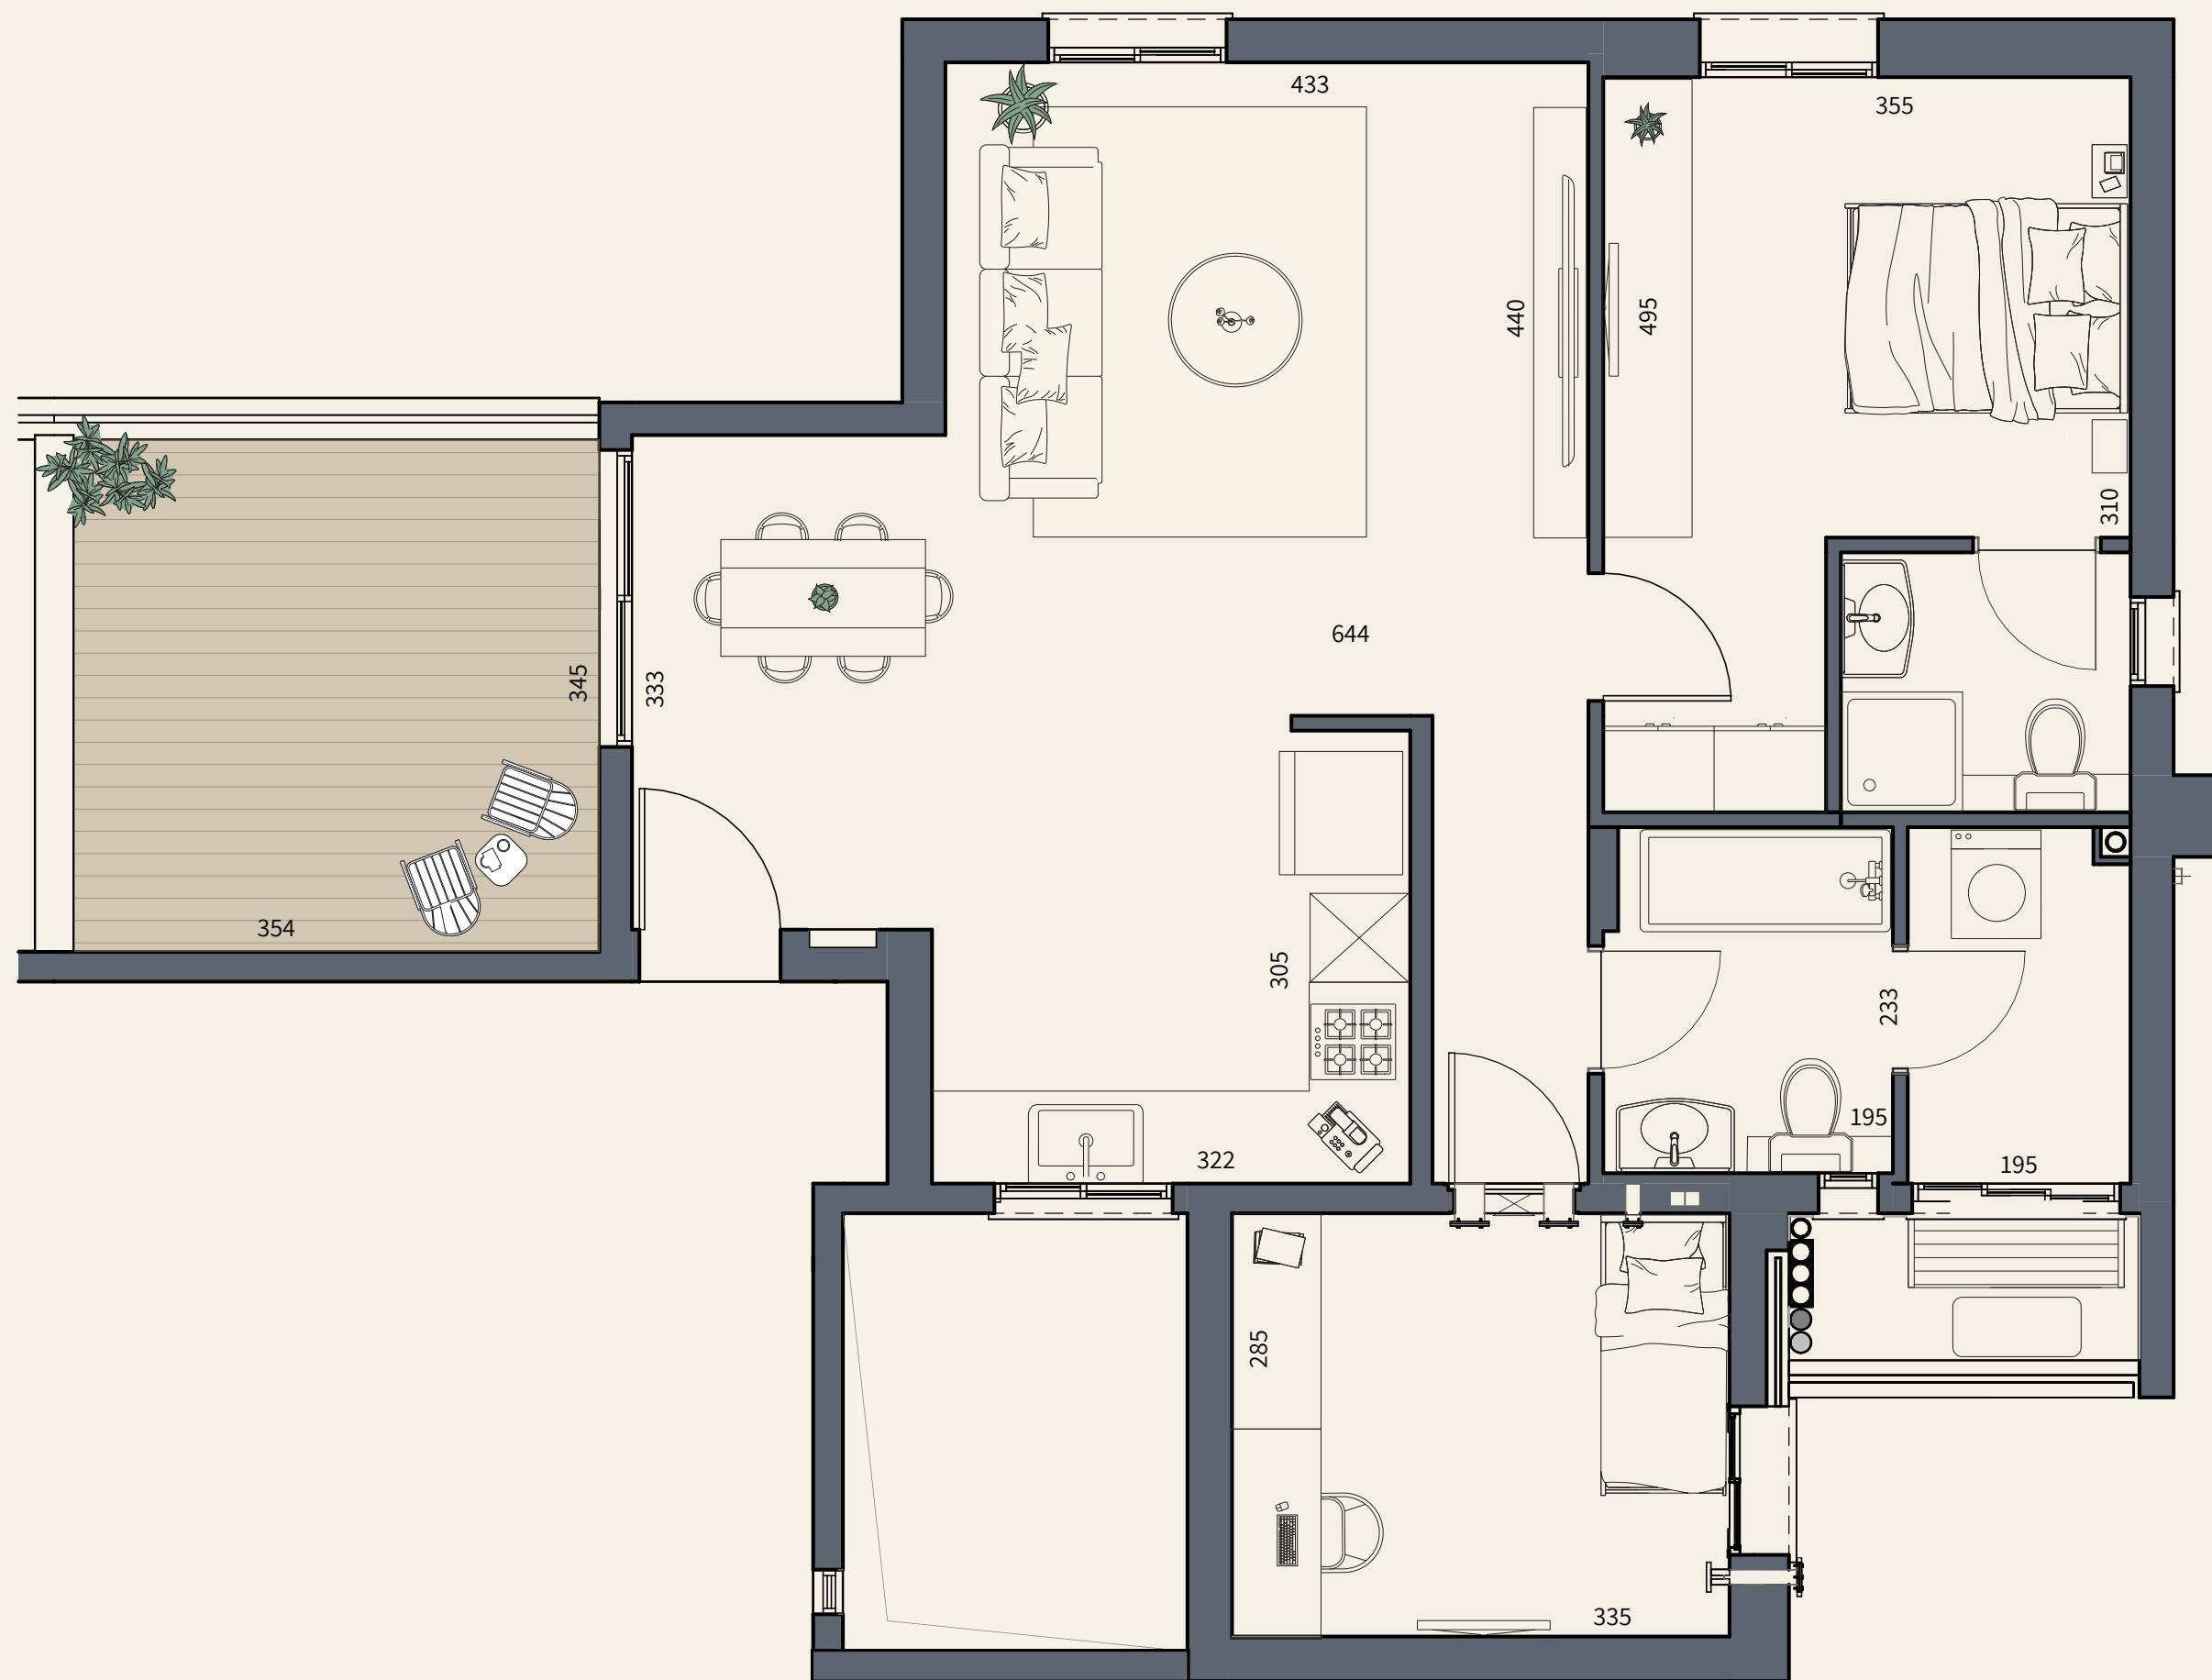

# נופי בראשית

הנוף הזה הוא בשבילך

בניין חושן | קומה 5

דירה 11 | פנטהאוז פרימיום

**\*8134**

**הבניין**

- 13 בניינים בעיצוב מודרני ומתקדם
- איכות בניה בסטנדרטים הגבוהים ביותר
- פיתוח סביבתי מושלם הכולל רחבת כניסה: נגישה, מעוצבת ומטופחת
- לובי כניסה יוקרתי
- לובי קומתי מפואר
- חניה פרטית
- מחסן אופציונלי

**הדירה**

- דלת ביטחון מעוצבת בכניסה
- דלתות פנים במבחר גוונים לבחירת הרוכש
- ריצוף פורצלן יוקרתי 120x60 / 80x80 בכל הדירה, למעט בחדרי הרחצה ובחדר השירות
- תריסי גלילה חשמליים בסלון ובחדרי השינה
- הכנה למזגן מיני מרכזי
- הכנה לרשת תקשורת בכל חדר
- חיבור חשמל תלת פאזי
- יחידת הורים מפנקת עם חדר רחצה צמוד

**מרפסת**

- נקודת מים
- הכנה לנקודת תקשורת
- ריצוף פורצלן דמוי דק
- מעקה זכוכית עם מאחז אלומיניום