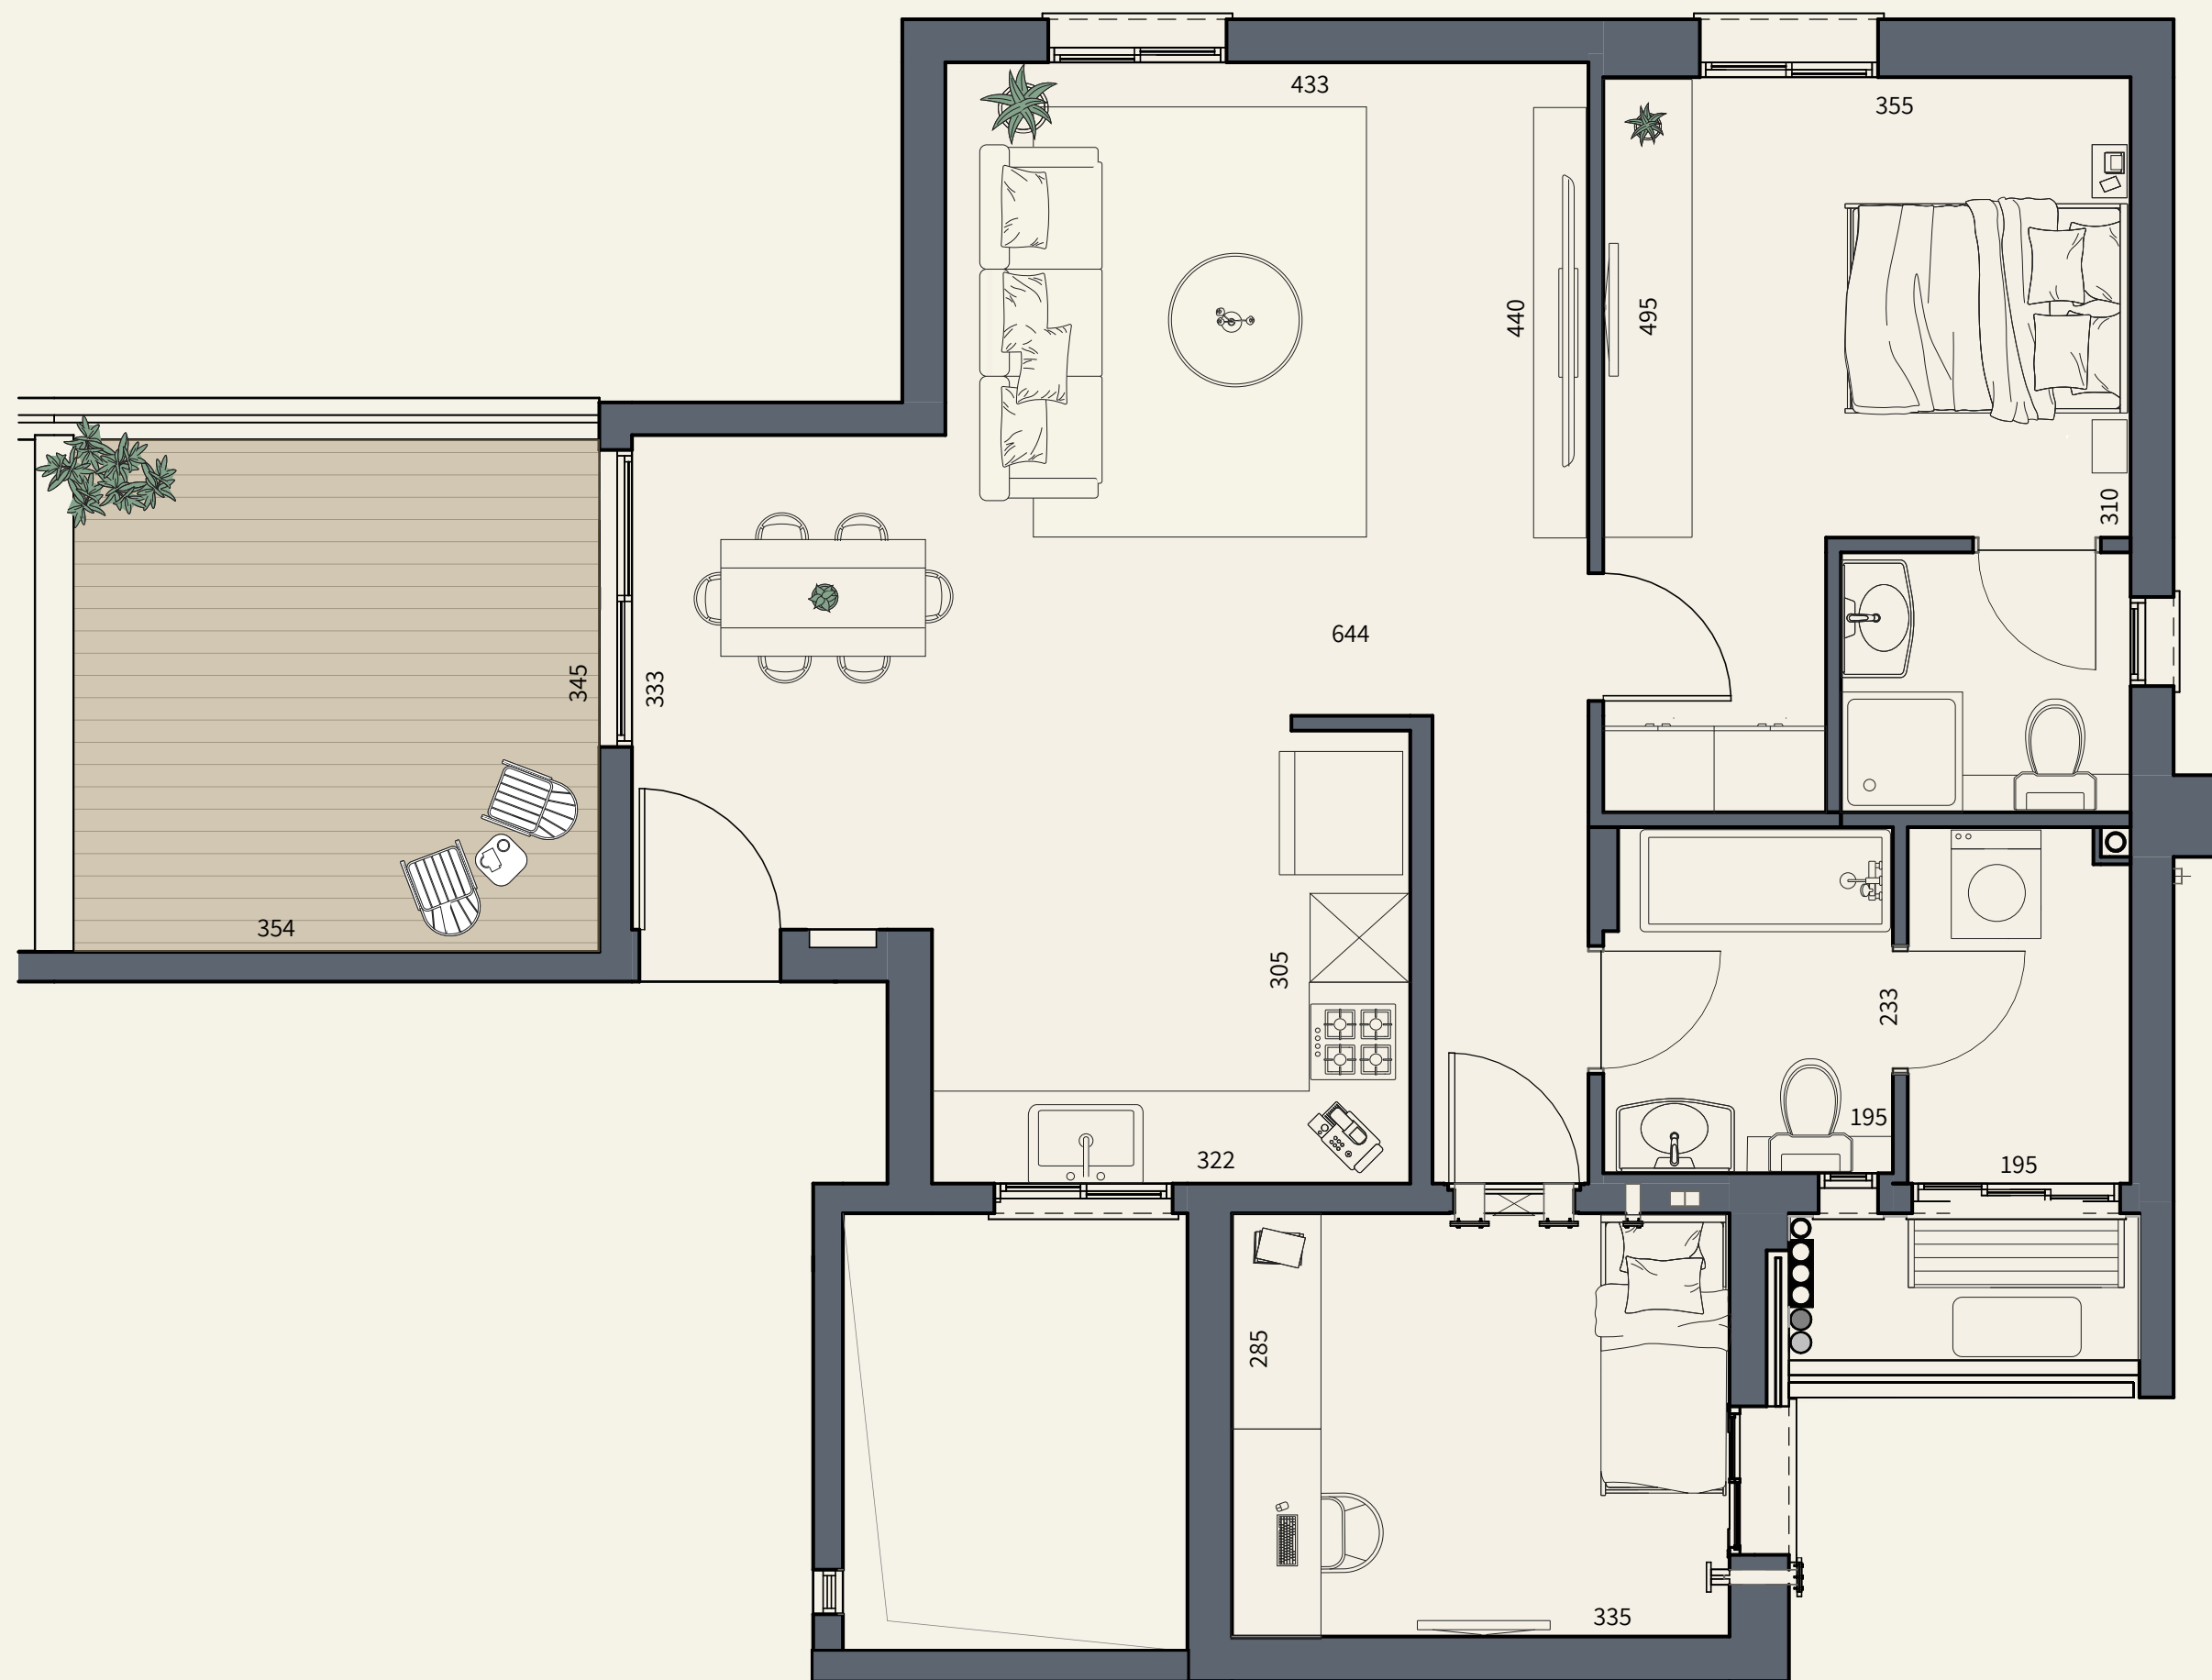

נופי בראשית

הנוף הזה הוא בשבילך

בניין חושן | קומה 5

דירה 11 | פנטהאוז פרימיום

***8134**

טלח. התוכנית והמפרטים הכלולים בחוברת זו וכן הפרטים והמידות המצוינות בה, הינם לצורך המחשה, הדמיה והתרשמות בלבד ואינם מהווים מצג מחייב מצד החברה. התוכנית כפופה לשינויים, לרבות על פי היתר הבניה, הנחיות גורמי תכנון והיתרי שינויים. את החברה יחייבו אך ורק המפרט והתוכנית הסופיות אשר יהיו נספח להסכם המכר שייחתם בין החברה לרוכש

הדירה

- דלת ביטחון מעוצבת בכניסה
- דלתות פנים במבחר גוונים לבחירת הרוכש
- ריצוף פורצלן יוקרתי 120x60 / 80x80 בכל הדירה, למעט בחדרי הרחצה ובחדר השירות
- תריסי גלילה חשמליים בסלון ובחדרי השינה
- הכנה למזגן מיני מרכזי
- הכנה לרשת תקשורת בכל חדר
- חיבור חשמל תלת פאזי
- יחידת הורים מפנקת עם חדר רחצה צמוד

- נקודת מים
- הכנה לנקודת תקשורת
- ריצוף פורצלן דמוי דק
- מעקה זכוכית עם מאחז אלומיניום