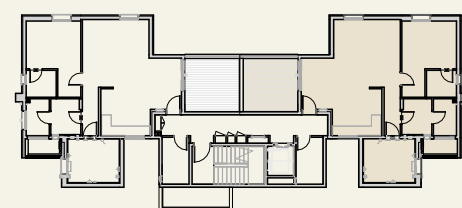

נופי בראשית

הנוף הזה הוא בשבילך

בניין חושן | קומה 5

דירה 11 | פנטהאוז פרימיום

***8134**

טלח. התוכנית והמפרטים הכלולים בחוברת זו וכן הפרטים והמידות המצוינות בה, הינם לצורך המחשה, הדמיה והתרשמות בלבד ואינם מהווים מצג מחייב מצד החברה. התוכנית כפופה לשינויים, לרבות על פי היתר הבניה, הנחיות גורמי תכנון והיתרי שינויים. את החברה יחייבו אך ורק המפרט והתוכנית הסופיות אשר יהיו נספח להסכם המכר שייחתם בין החברה לרוכש

הדירה

- דלת ביטחון מעוצבת בכניסה
- דלתות פנים במבחר גוונים לבחירת הרוכש
- ריצוף פורצלן יוקרתי 120x60 / 80x80 בכל הדירה, למעט בחדרי הרחצה ובחדר השירות
- תריסי גלילה חשמליים בסלון ובחדרי השינה
- הכנה למזגן מיני מרכזי
- הכנה לרשת תקשורת בכל חדר
- חיבור חשמל תלת פאזי
- יחידת הורים מפנקת עם חדר רחצה צמוד