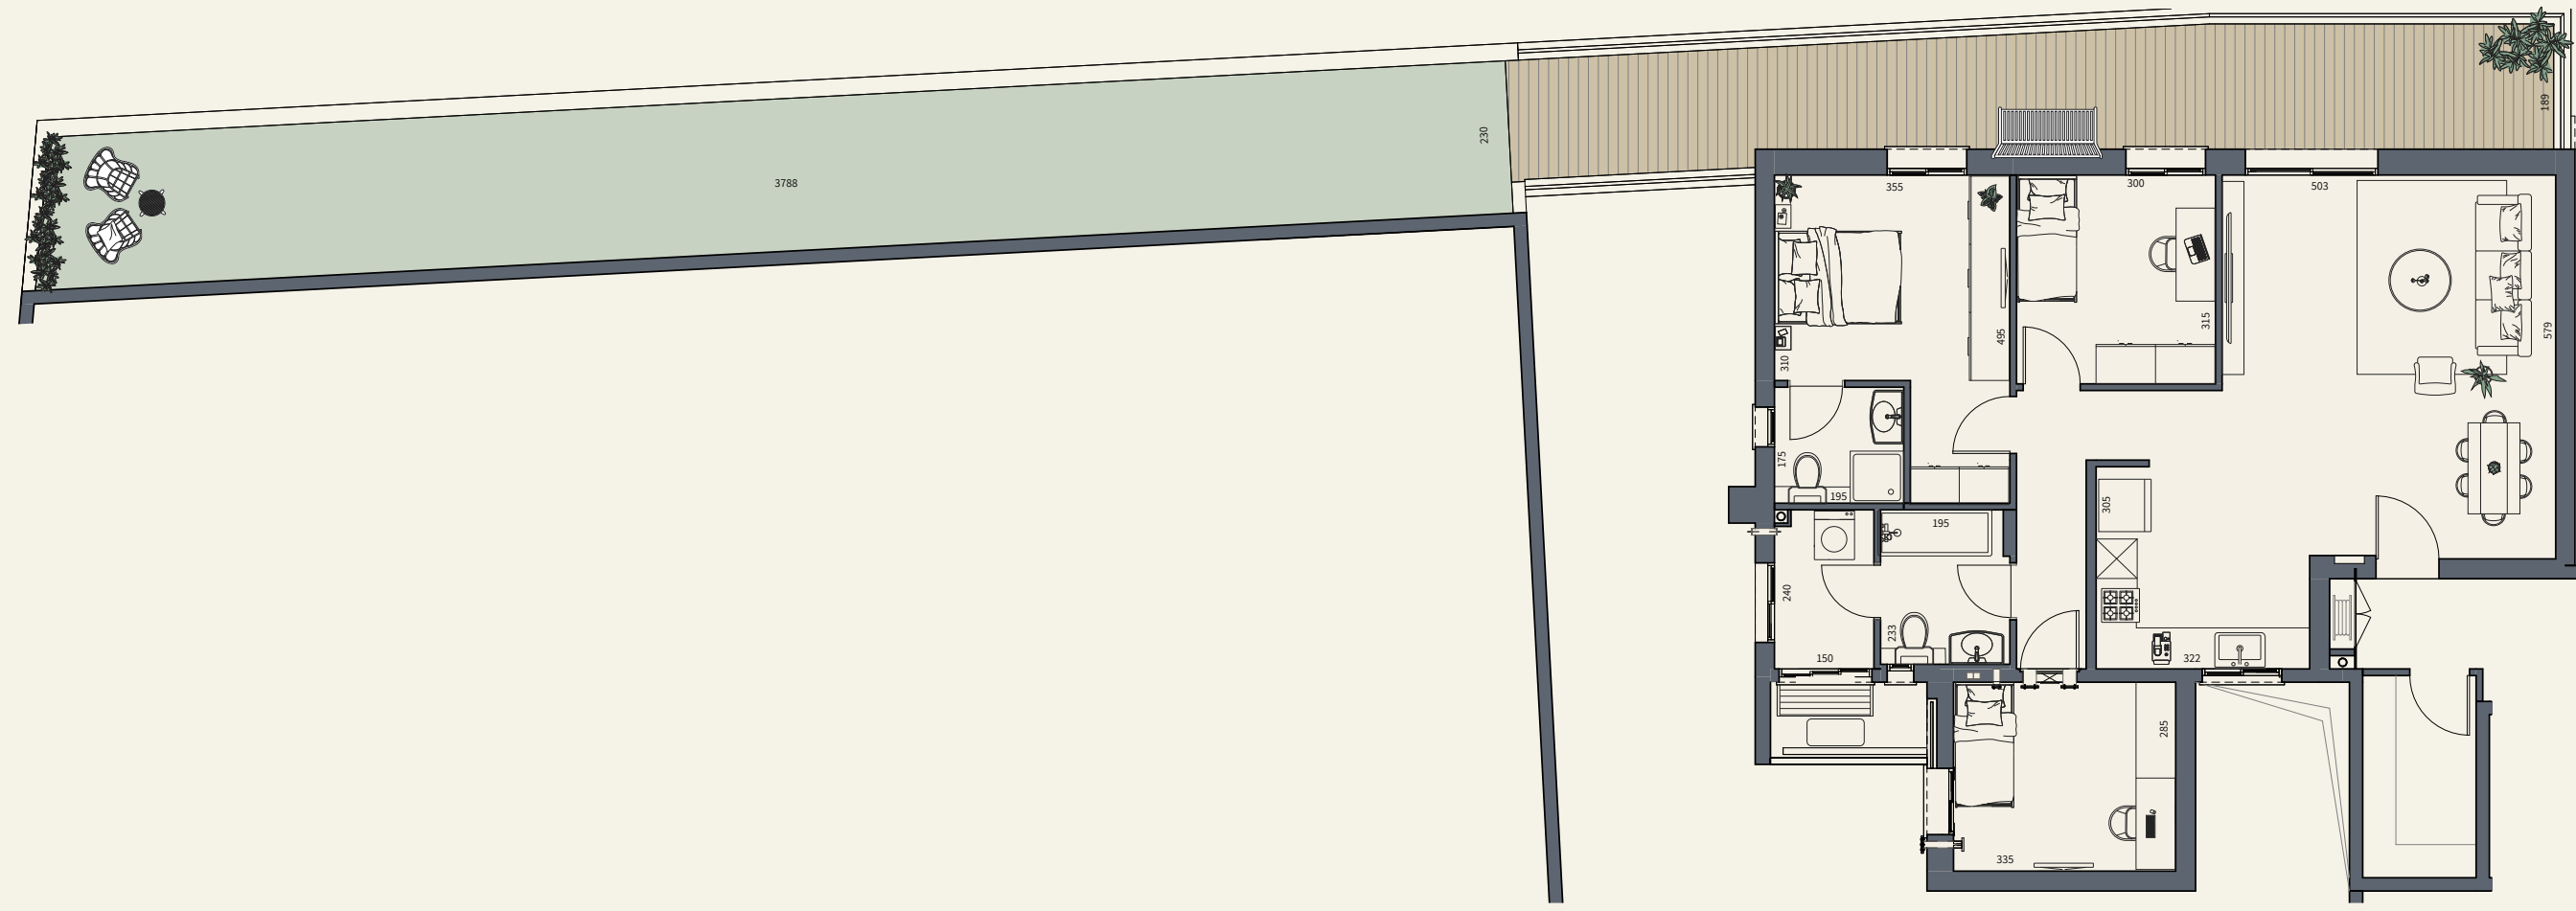

# נופי בראשית

הנוף הזה הוא בשבילך

בניין חושן | קומה 3

דירה 8 | דירת גן LUXURY

\*8134

טלח. התוכניות והמפרטים הכלולים בחוברת זו וכן הפרטים והמידות המצוינות בה, הינם לצורך המחשה, הדמיה והתרשמות בלבד ואינם מהווים מצג מחייב מצד החברה. התוכניות כפופות לשינויים, לרבות על פי היתר הבניה, הנחיות גורמי תכנון והיתרי שינויים. את החברה יחייבו אך ורק המפרט והתוכניות הסופיות אשר יהיו נספח להסכם המכר שייחתם בין החברה לרוכש

**הבניין**

- 13 בניינים בעיצוב מודרני ומתקדם
- איכות בניה בסטנדרטים הגבוהים ביותר
- פיתוח סביבתי מושלם הכולל רחבת כניסה: נגישה, מעוצבת ומטופחת
- לובי כניסה יוקרתי
- לובי קומתי מפואר
- חניה פרטית
- מחסן אופציונלי

**הדירה**

- דלת ביטחון מעוצבת בכניסה
- דלתות פנים במבחר גוונים לבחירת הרוכש
- ריצוף פורצלן יוקרתי 120x60 / 80x80 בכל הדירה, למעט בחדרי הרחצה ובחדר השירות
- תריסי גלילה חשמליים בסלון ובחדרי השינה
- הכנה למזגן מיני מרכזי
- הכנה לרשת תקשורת בכל חדר
- חיבור חשמל תלת פאזי
- יחידת הורים מפנקת עם חדר רחצה צמוד

**מרפסת**

- נקודת מים
- הכנה לנקודת תקשורת
- ריצוף פורצלן דמוי דק
- מעקה זכוכית עם מאחז אלומיניום