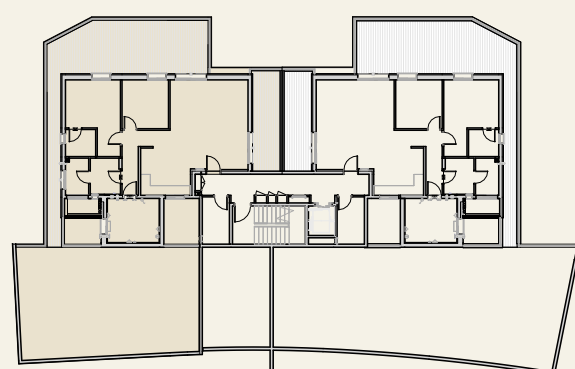

טלח. התוכניות והמפרטים הכלולים בחוברת זו וכן הפרטים והמידות המצוינות בה, הינם לצורך המחשה, הדמיה והתרשמות בלבד ואינם מהווים מצג מחייב מצד החברה. התוכניות כפופות לשינויים, לרבות על פי היתר הבניה, הנחיות גורמי תכנון והיתרי שינויים. את החברה יחייבו אך ורק המפרט והתוכניות הסופיות אשר יהיו נספח להסכם המכר שייחתם בין החברה לרוכש