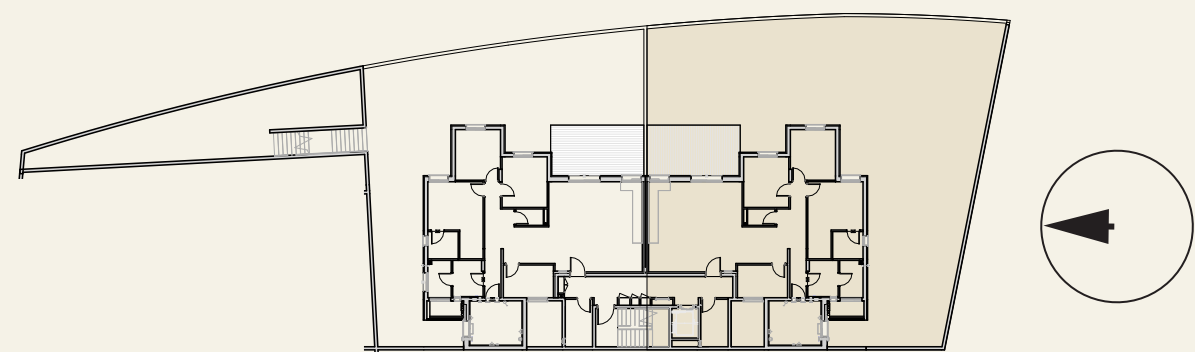

נופי בראשית

הנוף הזה הוא בשבילך

בניין חושן | קומת קרקע

דירה 1 | דירת גן LUXURY

*8134

טלח. התוכנית והמפרטים הכלולים בחוברת זו וכן הפרטים והמידות המצוינות בה, הינם לצורך המחשה, הדמיה והתרשמות בלבד ואינם מהווים מצג מחייב מצד החברה. התוכנית כפופה לשינויים, לרבות על פי היתר הבניה, הנחיות גורמי תכנון והיתרי שינויים. את החברה יחייבו אך ורק המפרט והתוכנית הסופיות אשר יהיו נספח להסכם המכר שייחתם בין החברה לרוכש

הבניין

- 13 בניינים בעיצוב מודרני ומתקדם
- איכות בניה בסטנדרטים הגבוהים ביותר
- פיתוח סביבתי מושלם הכולל רחבת כניסה: נגישה, מעוצבת ומטופחת
- לובי כניסה יוקרתי
- לובי קומתי מפואר
- חניה פרטית
- מחסן אופציונלי

הדירה

- דלת ביטחון מעוצבת בכניסה
- דלתות פנים במבחר גוונים לבחירת הרוכש
- ריצוף פורצלן יוקרתי 120x60 / 80x80 בכל הדירה, למעט בחדרי הרחצה ובחדר השירות
- תריסי גלילה חשמליים בסלון ובחדרי השינה
- הכנה למזגן מיני מרכזי
- הכנה לרשת תקשורת בכל חדר
- חיבור חשמל תלת פאזי
- יחידת הורים מפנקת עם חדר רחצה צמוד