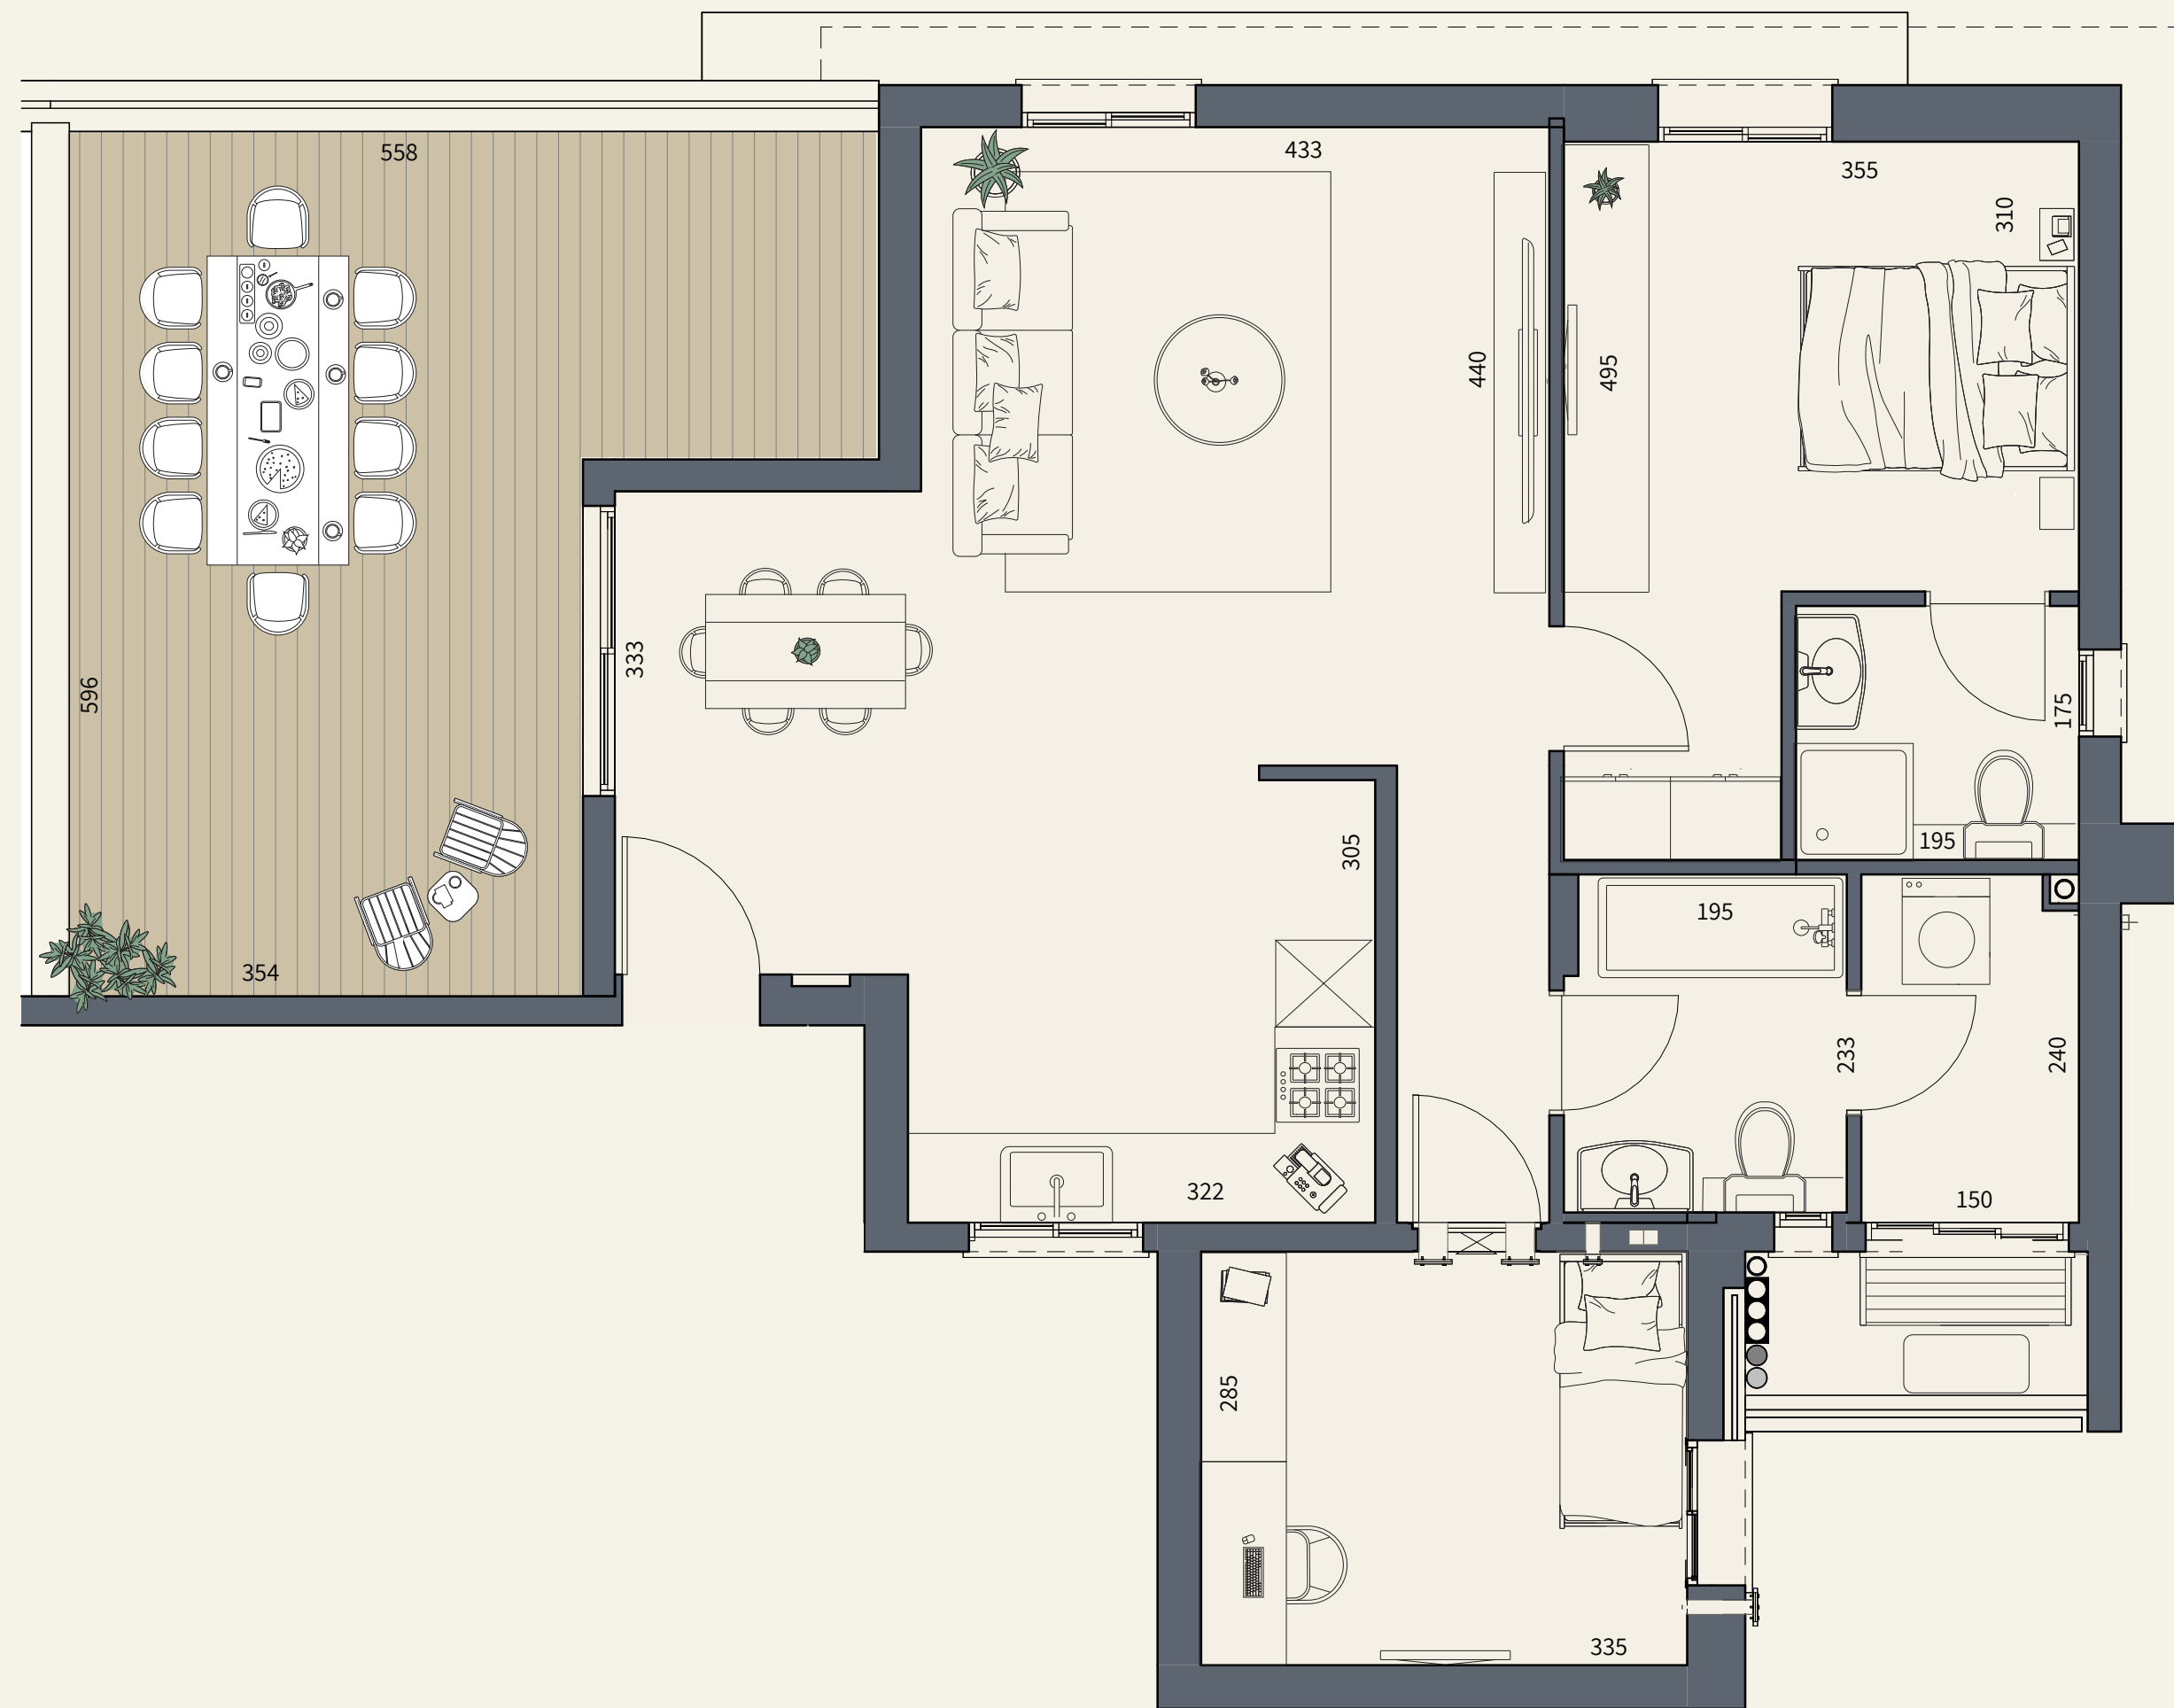

# נופי ברשאית

הנוף הזה הוא בשבילך

בניין ברקת | קומה 6

דירה 14 | פנטהאוז פרימיום

**\*8134**

**הבניין**

- 13 בניינים בעיצוב מודרני ומתקדם
- איכות בניה בסטנדרטים הגבוהים ביותר
- פיתוח סביבתי מושלם הכולל רחבת כניסה: נגישה, מעוצבת ומטופחת
- לובי כניסה יוקרתי
- לובי קומתי מפואר
- חניה פרטית
- מחסן אופציונלי

**הדירה**

- דלת ביטחון מעוצבת בכניסה
- דלתות פנים במבחר גוונים לבחירת הרוכש
- ריצוף פורצלן יוקרתי 120x60 / 80x80 בכל הדירה, למעט בחדרי הרחצה ובחדר השירות
- תריסי גלילה חשמליים בסלון ובחדרי השינה
- הכנה למזגן מיני מרכזי
- הכנה לרשת תקשורת בכל חדר
- חיבור חשמל תלת פאזי
- יחידת הורים מפנקת עם חדר רחצה צמוד

**מרפסת**

- נקודת מים
- הכנה לנקודת תקשורת
- ריצוף פורצלן דמוי דק
- מעקה זכוכית עם מאחז אלומיניום